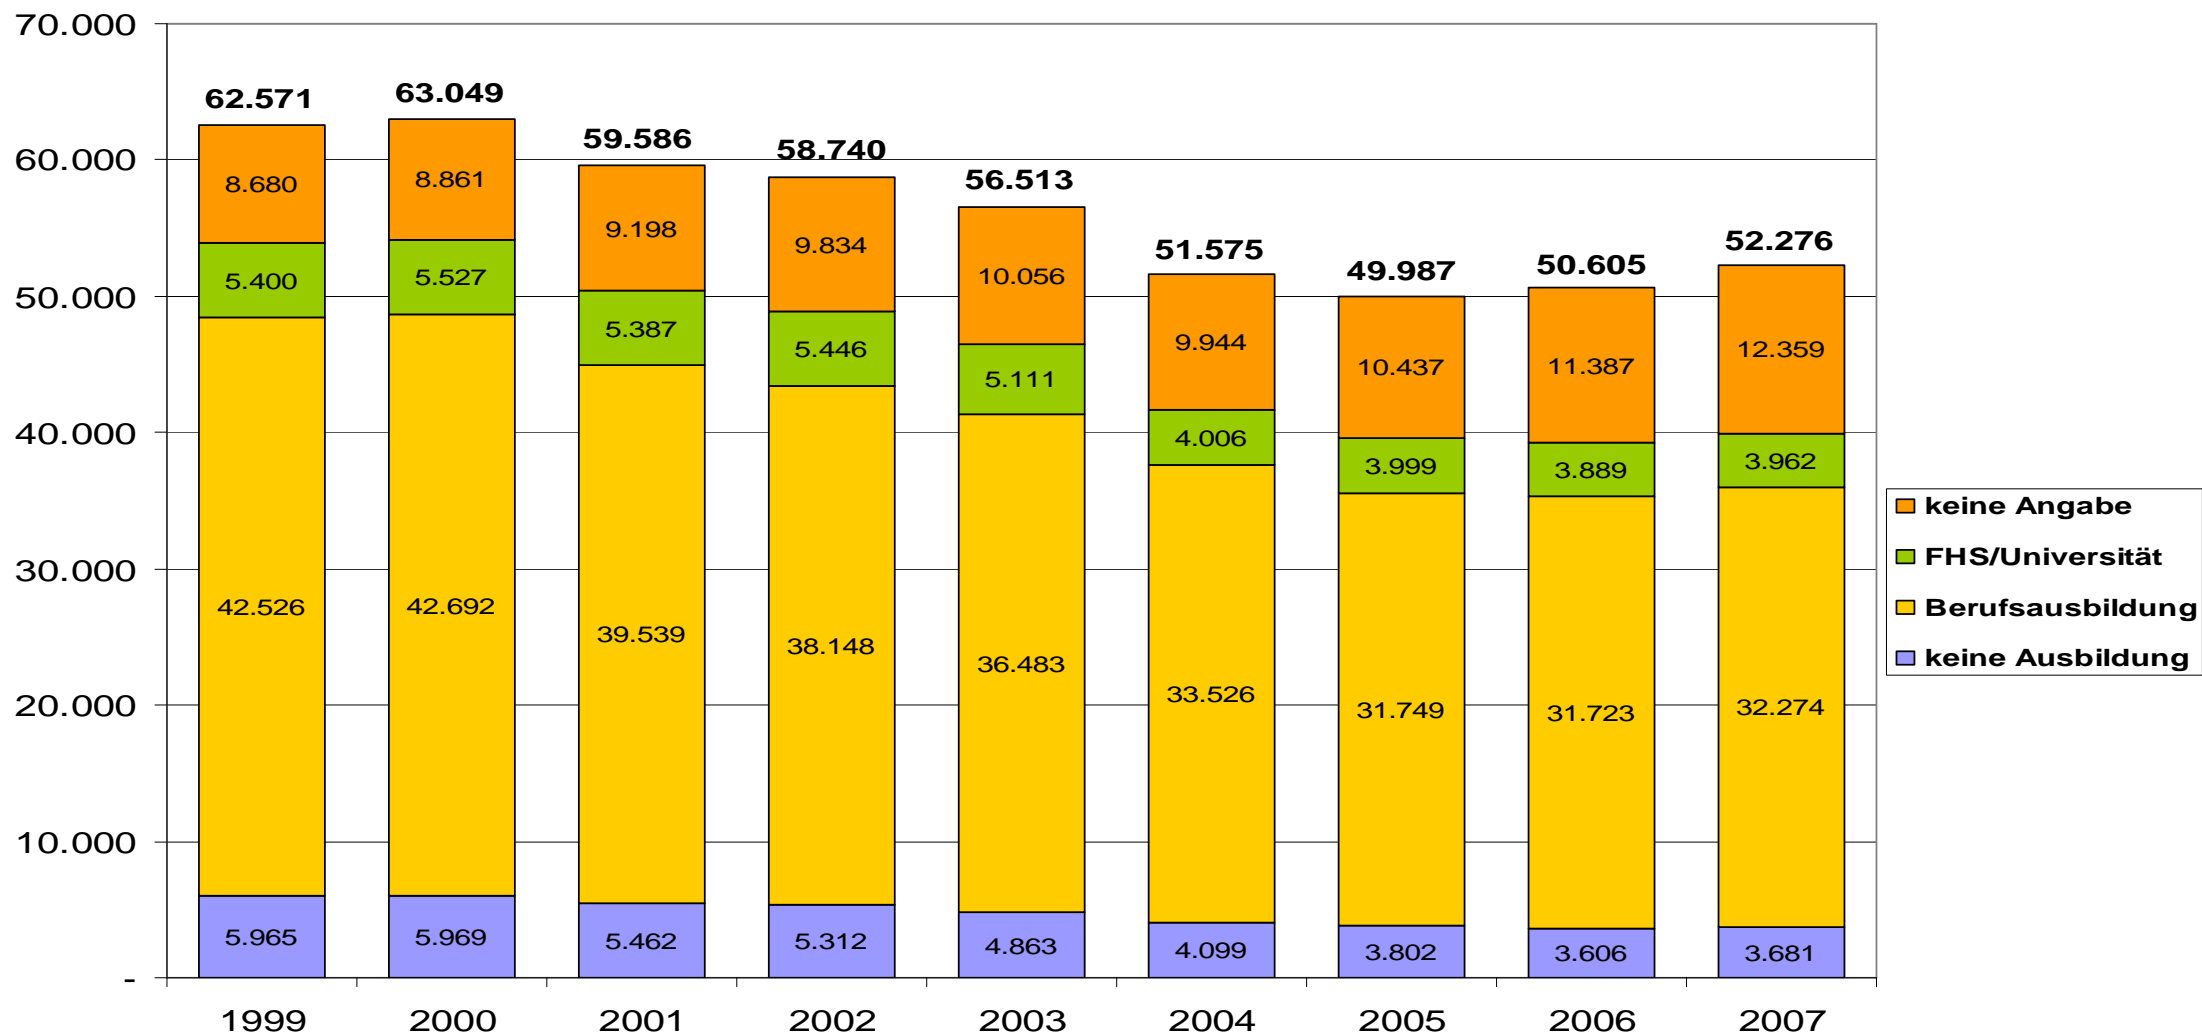

Qualifikation der SV-Beschäftigten im Landkreis Potsdam-Mittelmark 1999 bis 2007

Die Qualifikationsstruktur der SV-Beschäftigten ist im Beobachtungszeitraum relativ stabil. Auffällig ist der starke Anstieg im Bereich „keine Angabe“.