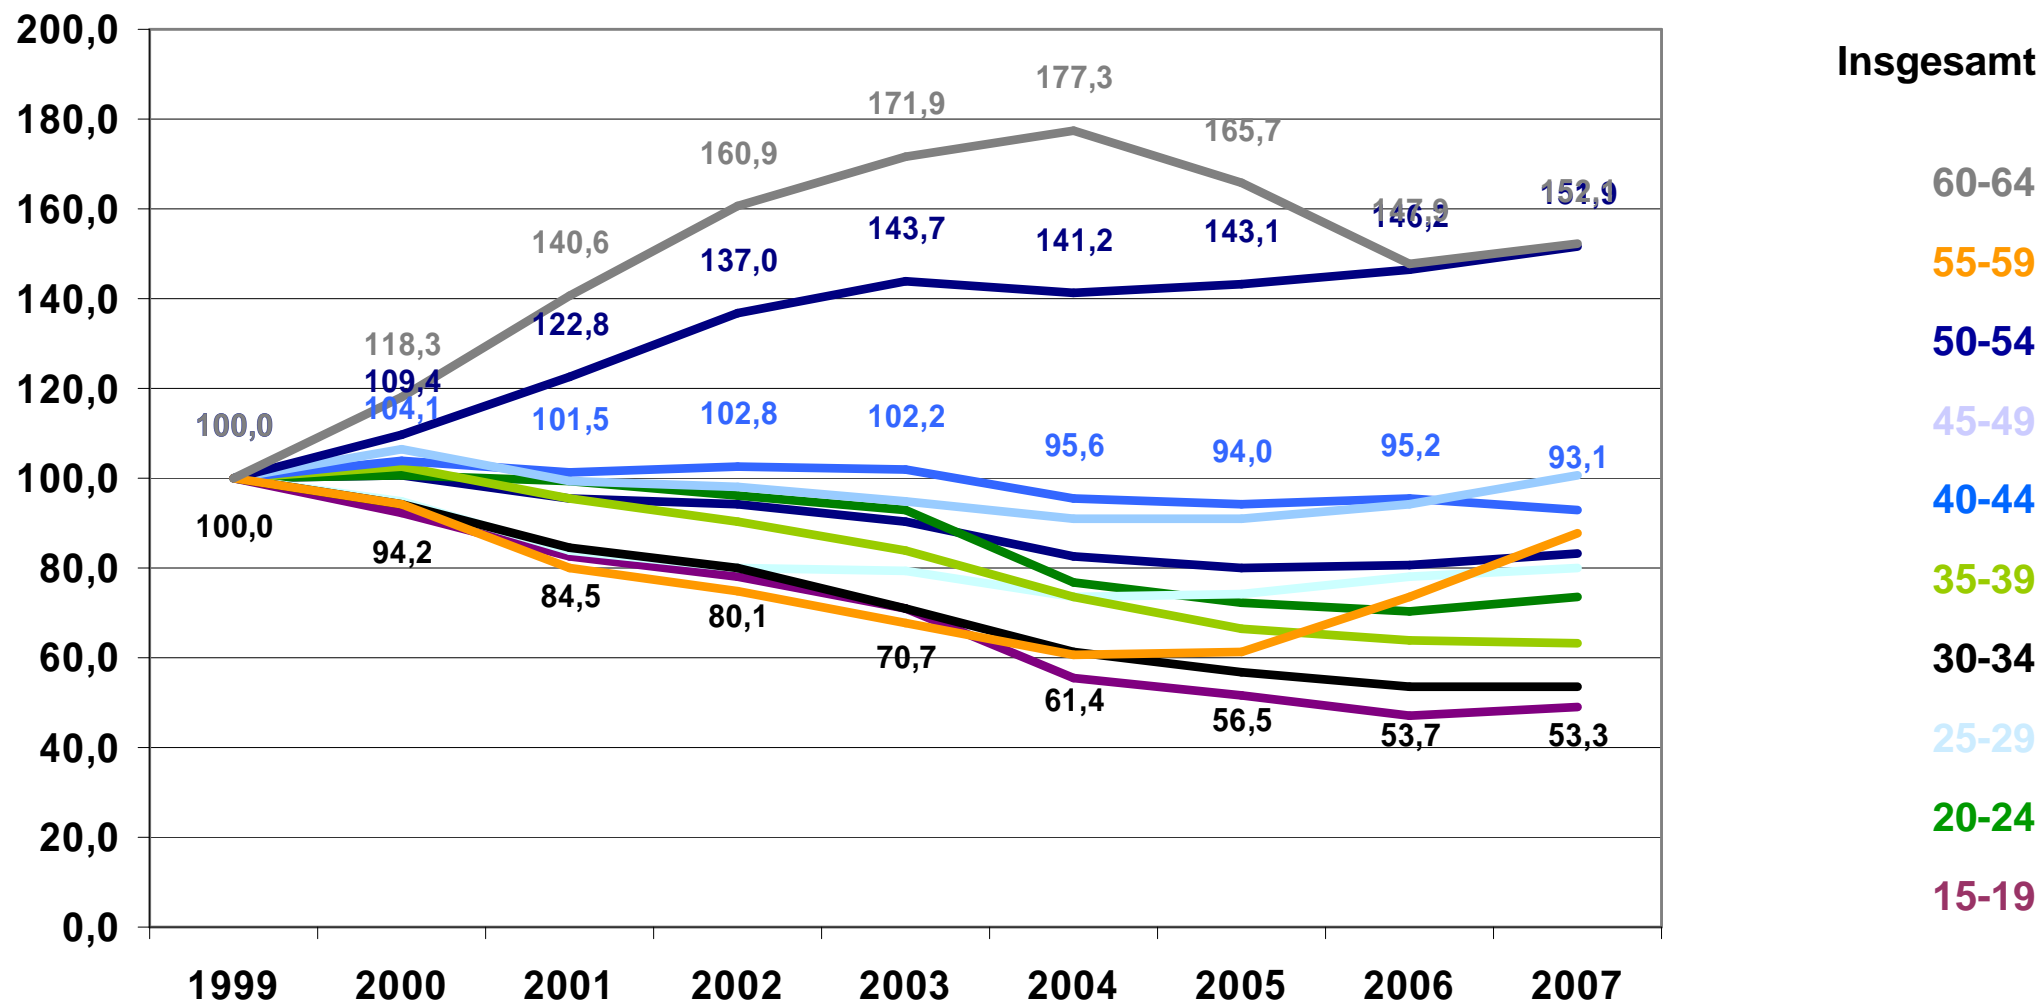

# Alter der SV-Beschäftigten im Landkreis Potsdam-Mittelmark 1999 bis 2007 Indexwert (1999 = 100)

Im Beobachtungszeitraum kam es zu einem deutlichen Beschäftigungswachstum der 50-54- und 60-64-Jährigen, sowie zu einem deutlichen Rückgang der Beschäftigtenzahlen der 30-34- Jährigen.