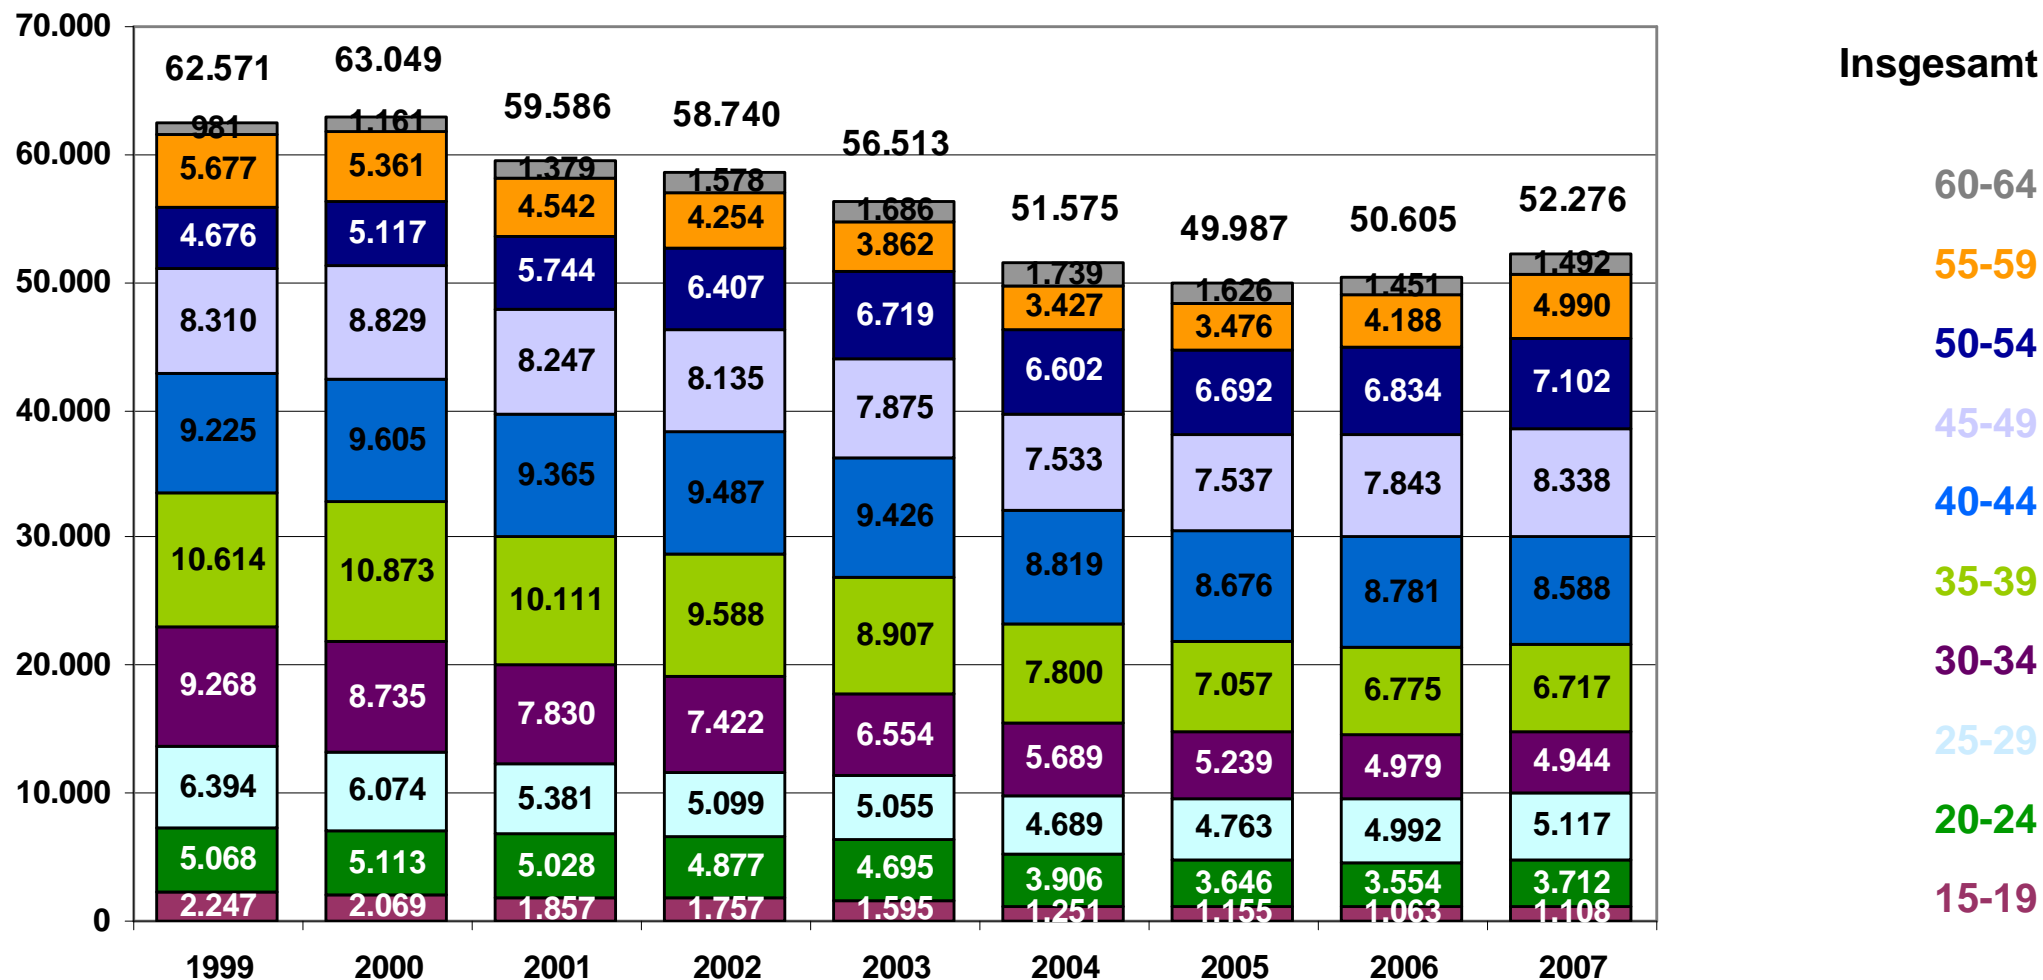

Alter der SV-Beschäftigten im Landkreis Potsdam-Mittelmark 1999 bis 2007

Die Gesamtbeschäftigung ist im Landkreis Potsdam-Mittelmark bis 2005 gesunken und danach wieder leicht angestiegen. Dabei kam es zu einer Alterung der Beschäftigten.