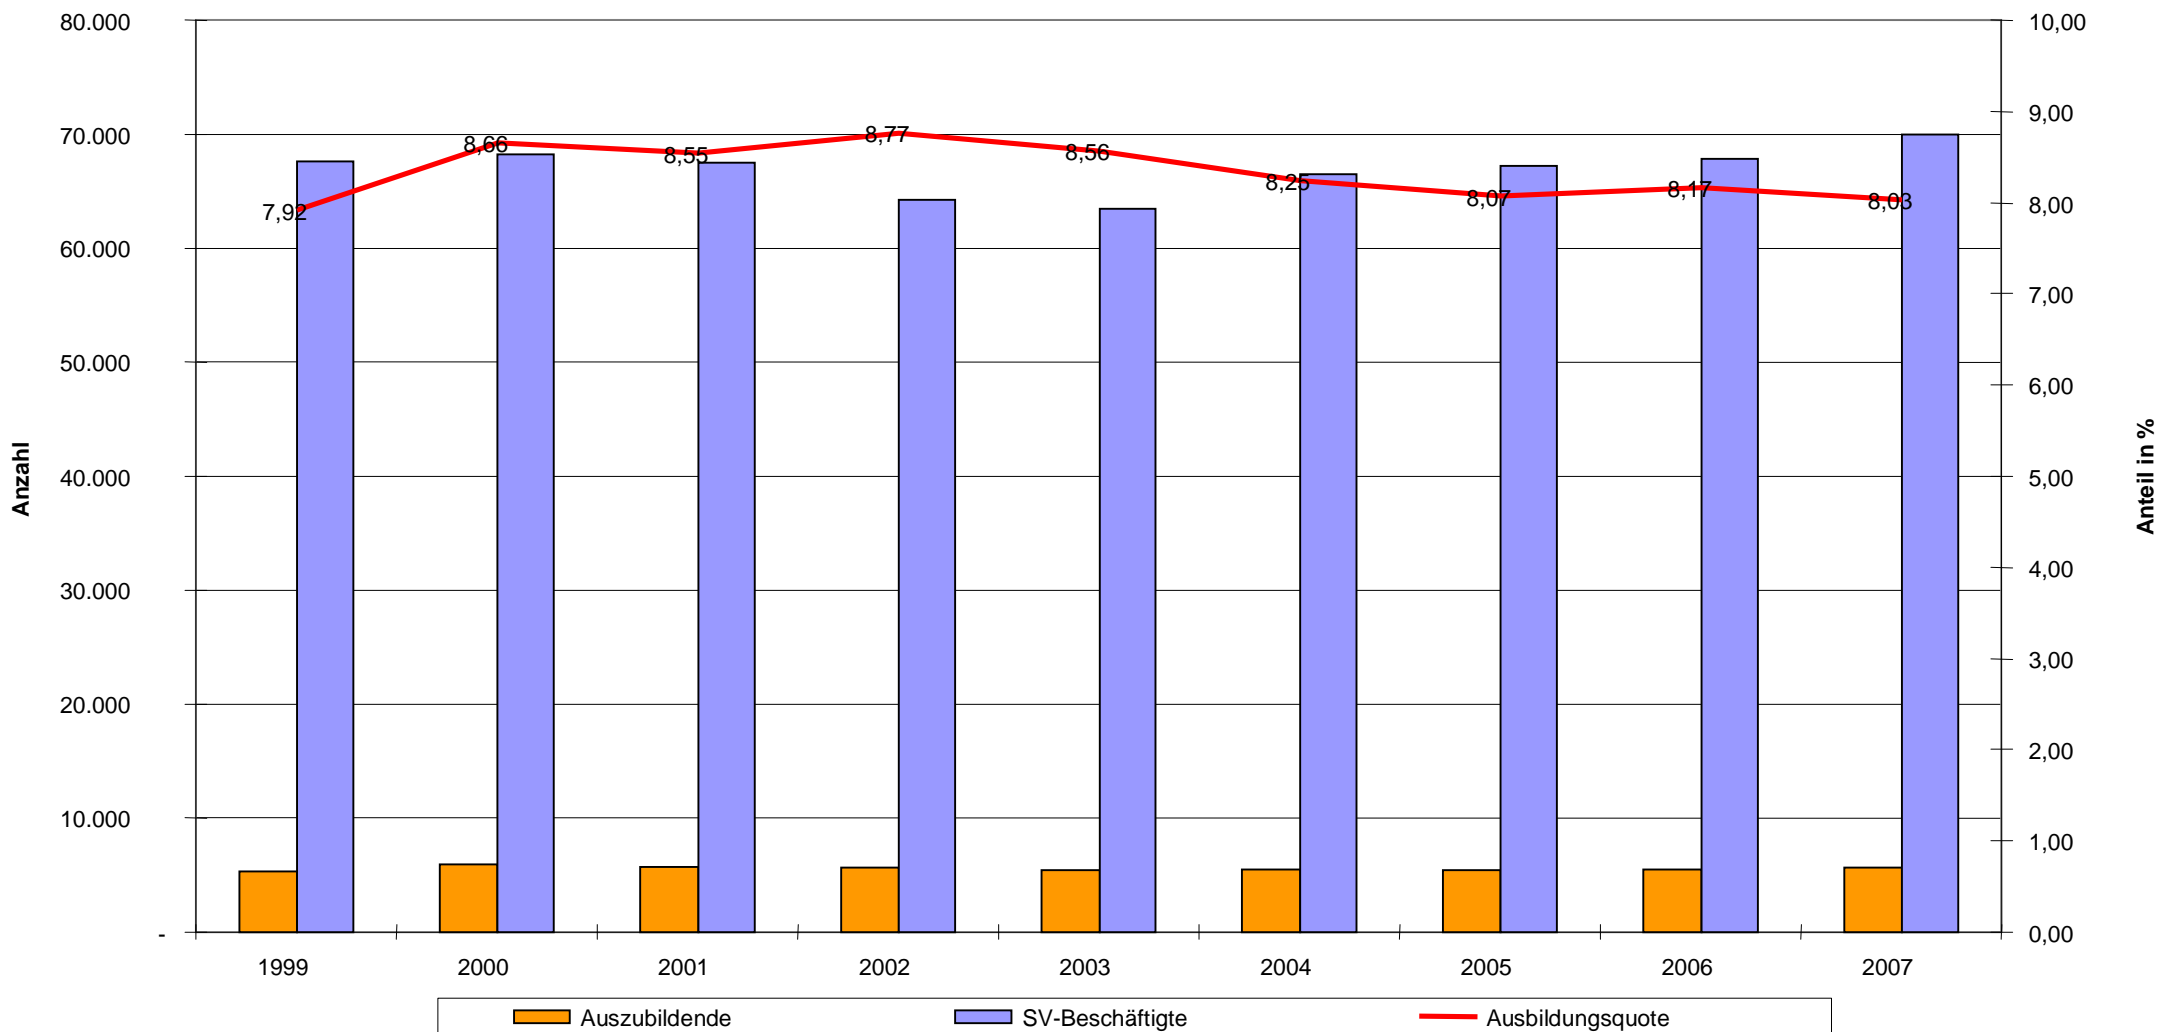

# Ausbildungsquote in der Stadt Potsdam 1999 bis 2007

Die Ausbildungsquote unterlag im Beobachtungszeitraum leichten Schwankungen um 8 Prozent. Damit lag die Ausbildungsquote noch vergleichsweise deutlich über dem Landesdurchschnitt von etwa 6%.