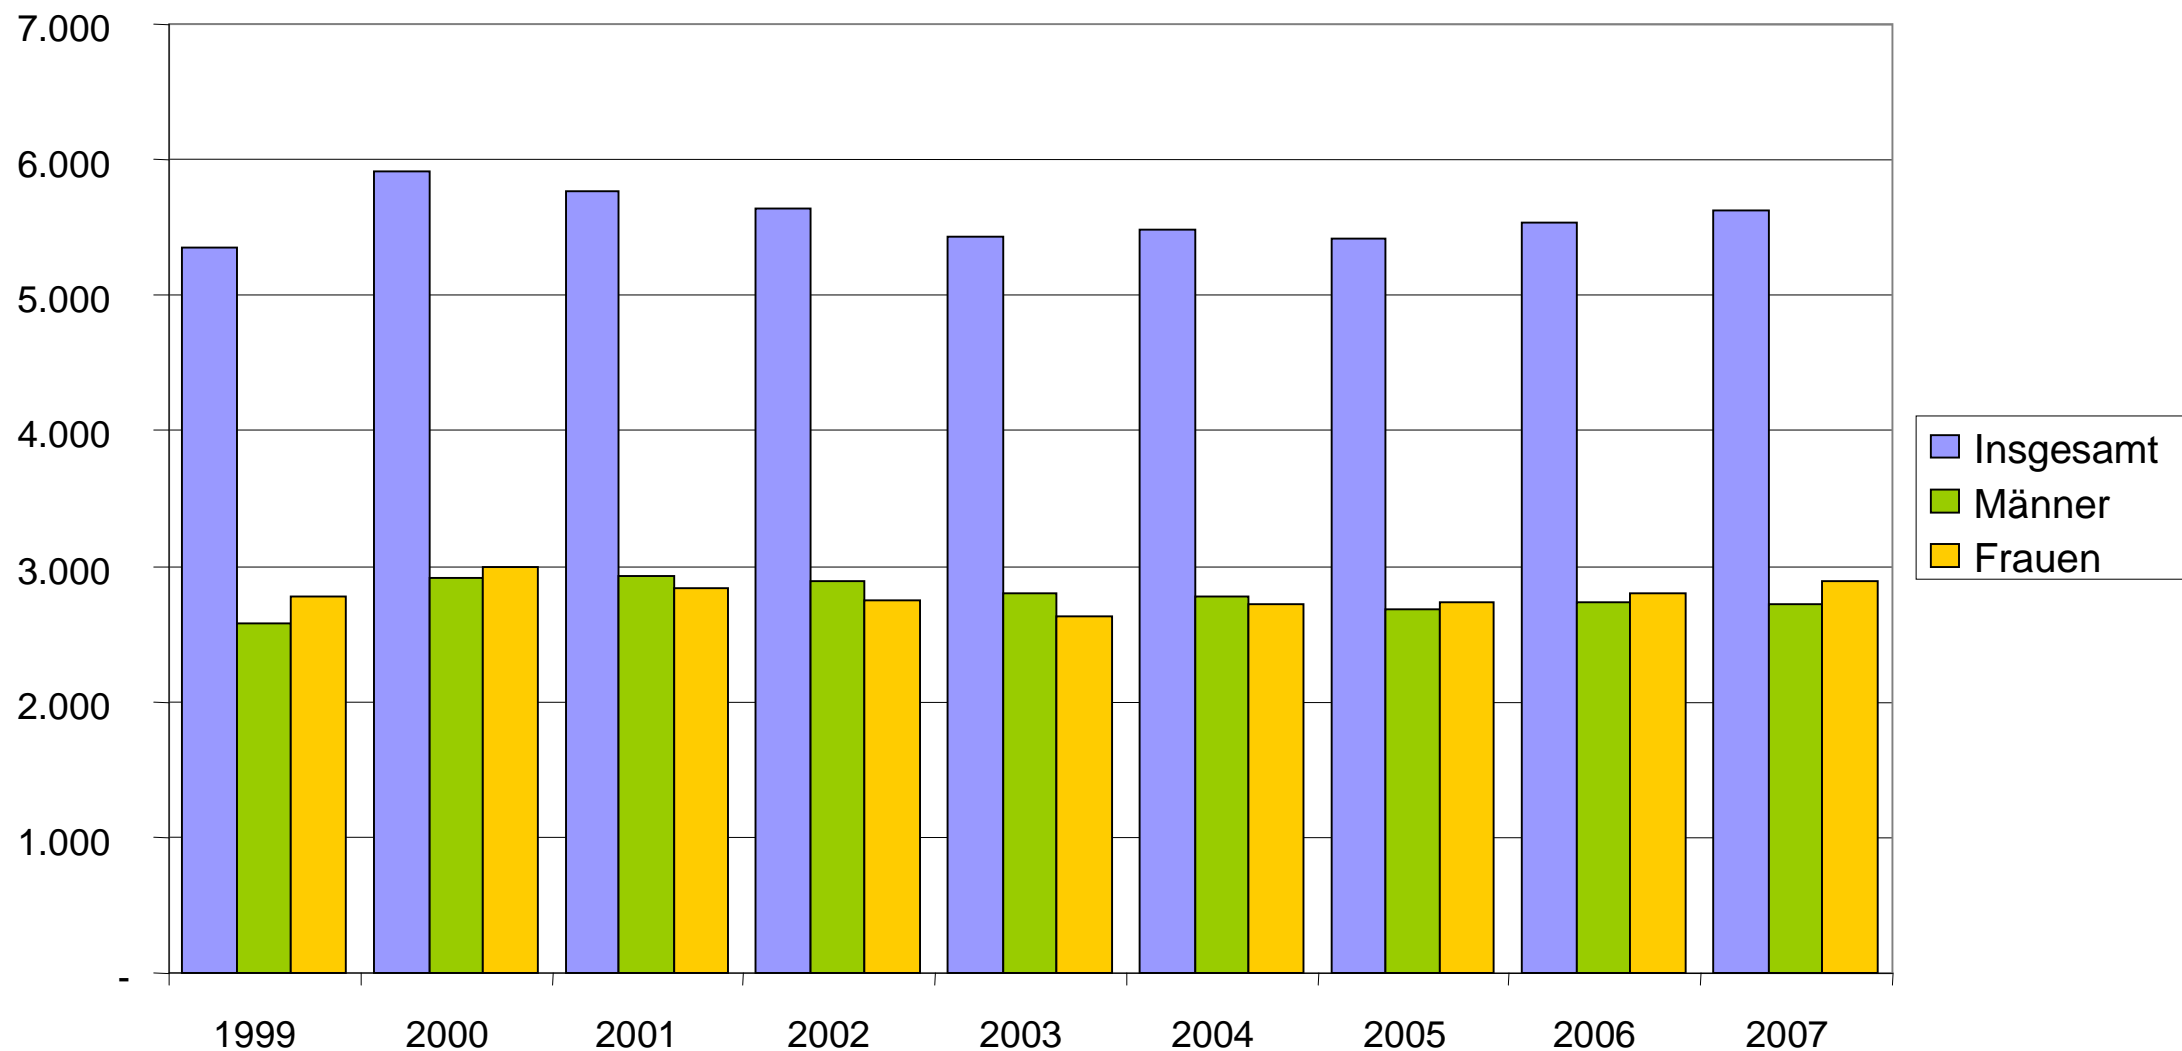

Auszubildende in der Stadt Potsdam 1999 bis 2007

Die Zahl der Auszubildenden ist seit 2006 wieder leicht gestiegen (fast 5 %). Bemerkenswert ist, dass die Zahl der weiblichen Auszubildenden gerade in konjunkturellen Wachstumsphasen die Zahl der männlichen Auszubildenden übersteigt.