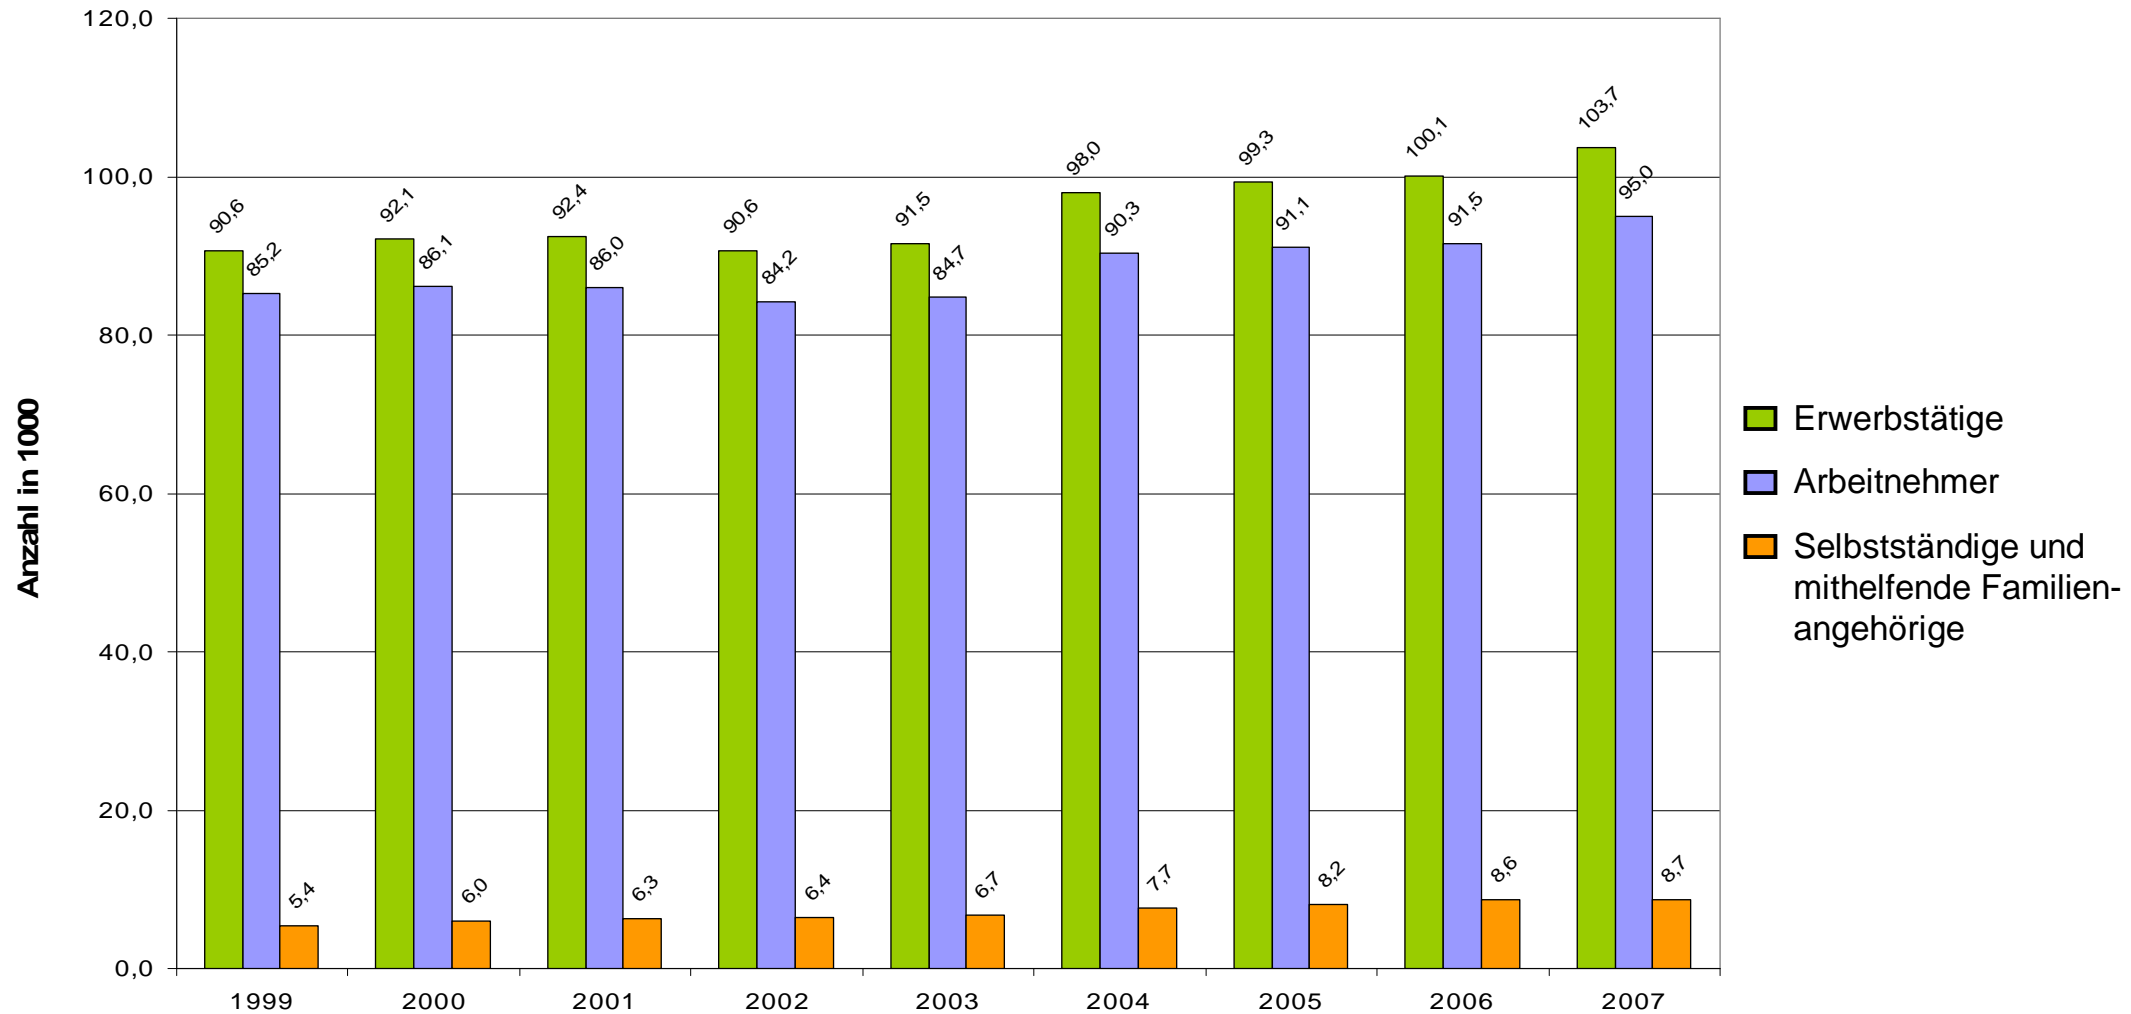

Erwerbstätigkeit in der kreisfreien Stadt Potsdam nach der Stellung im Beruf 1999 - 2007

Die Erwerbstätigkeit ist im Beobachtungszeitraum stark gestiegen. Sowohl die abhängig beschäftigten Arbeitnehmer, als auch die Selbstständigen verzeichneten hohe Zuwachsraten.