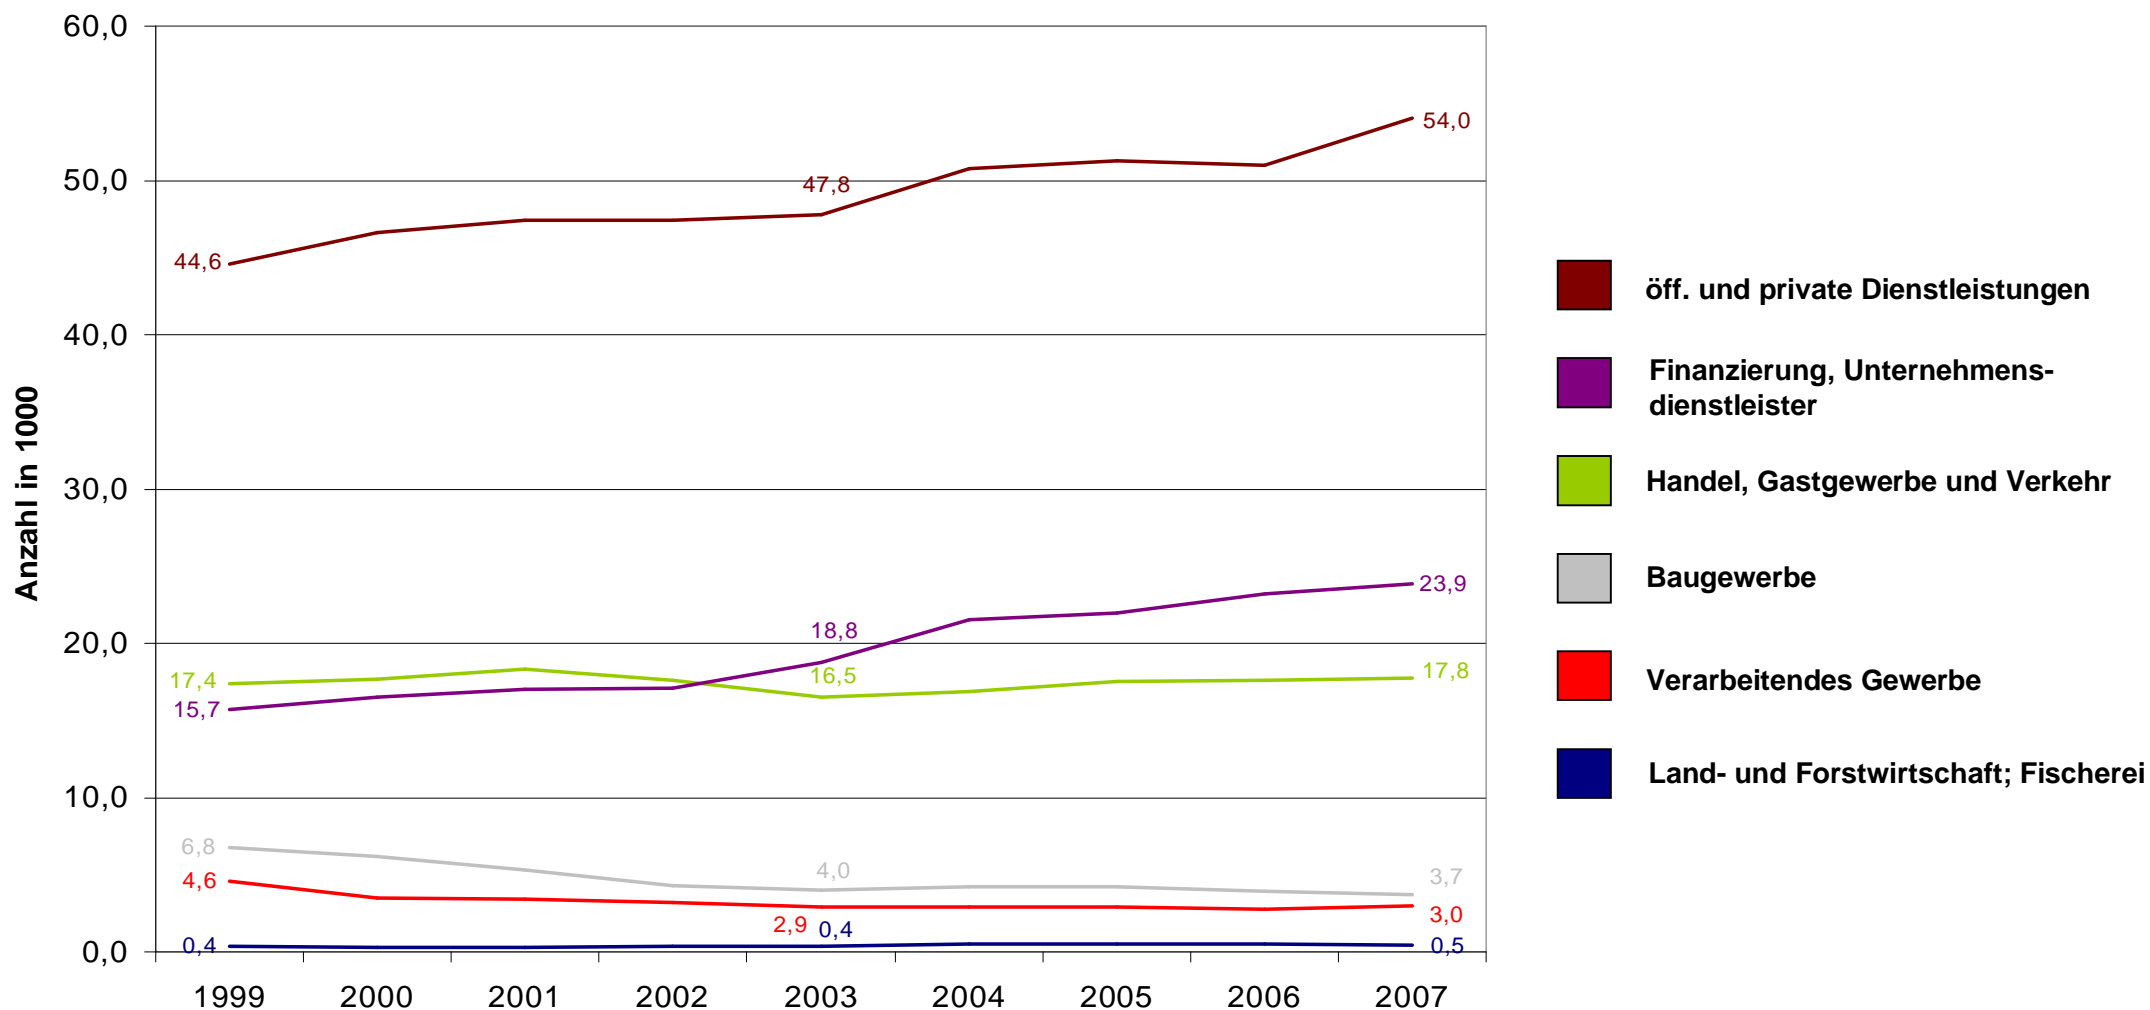

# Erwerbstätigkeit in Potsdam nach Wirtschaftszweigen 1999 - 2007

Zu einem Rückgang der Erwerbstätigkeit kam es insbesondere im Baugewerbe und im Verarbeitenden Gewerbe. Ein starker Anstieg war hingegen in den Bereichen Finanzierung, Unternehmensdienstleister und vor allem bei den öffentlichen und privaten Dienstleistungen zu verzeichnen.