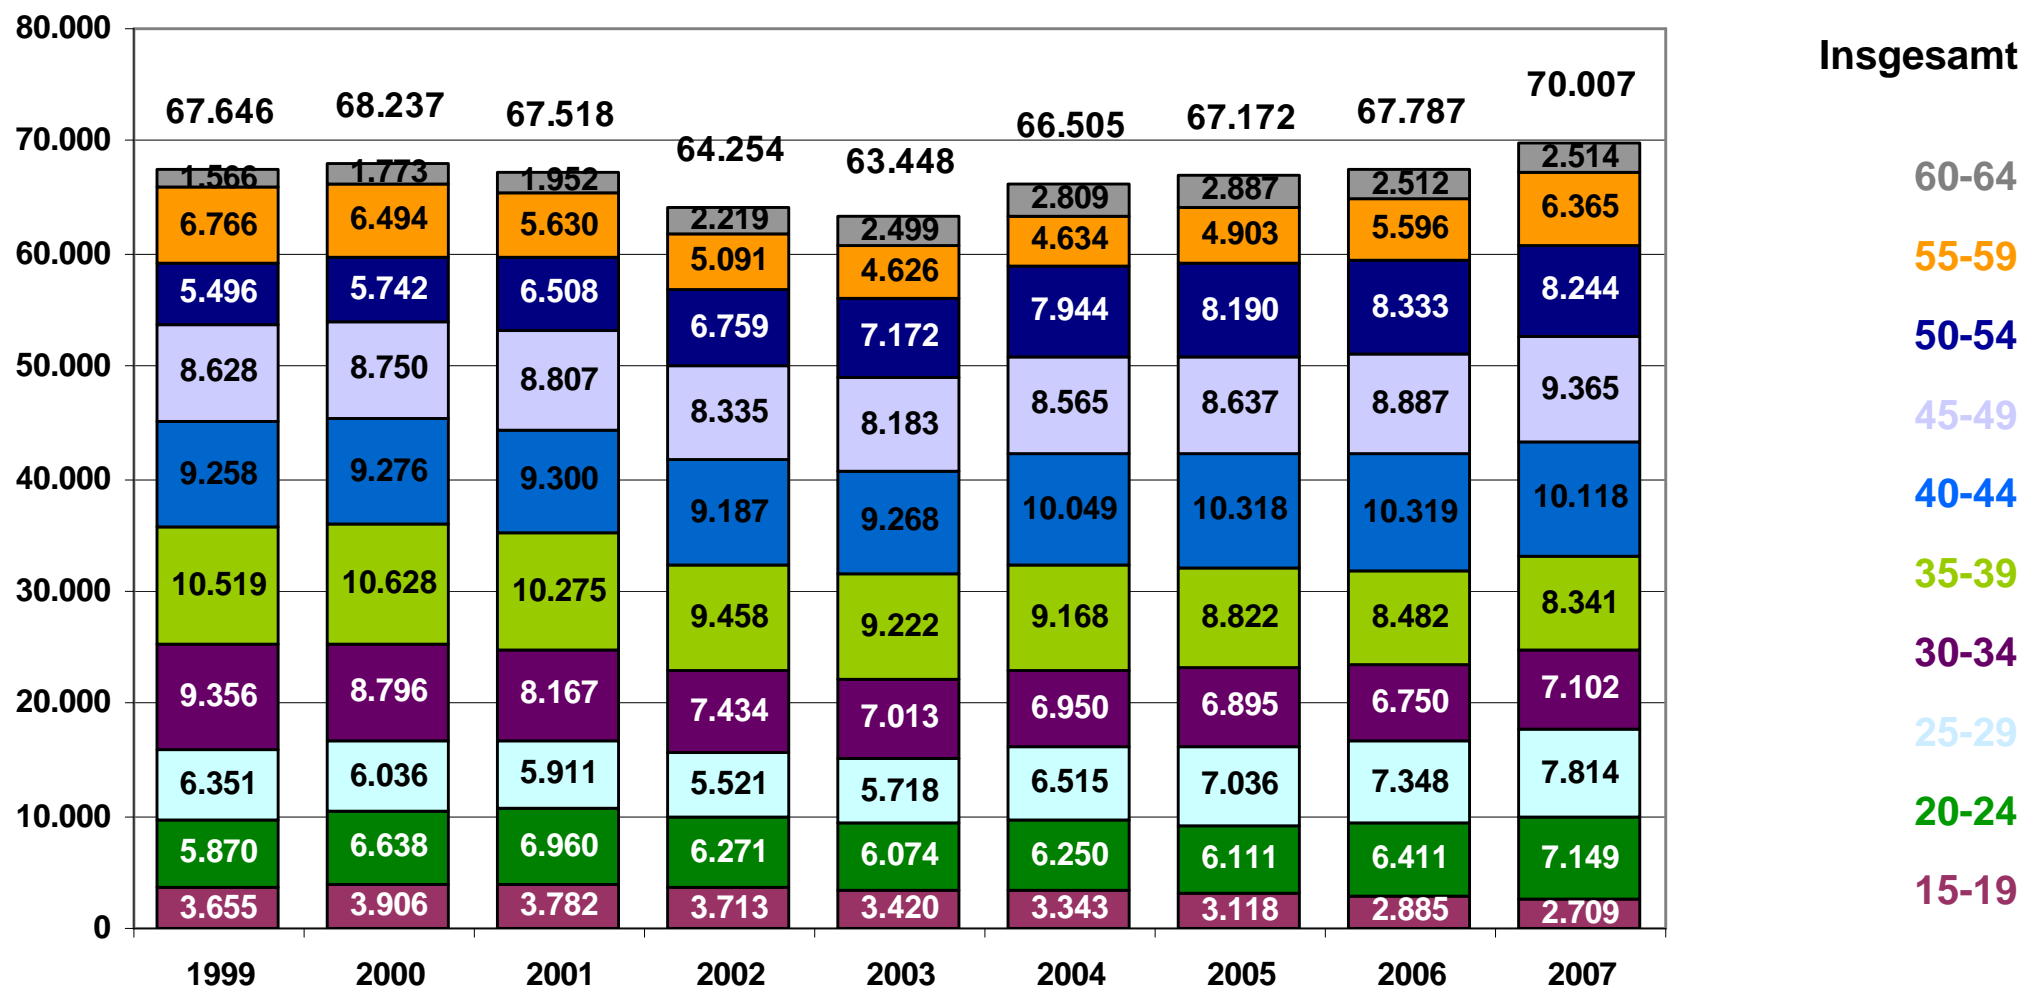

# Alter der SV-Beschäftigten in der Stadt Potsdam 1999 bis 2007

Die Gesamtbeschäftigung ist bis 2003 gesunken und danach wieder angestiegen. Im Gegensatz zu vielen Landkreisen erscheint die Alterung der Beschäftigten weniger ausgeprägt.