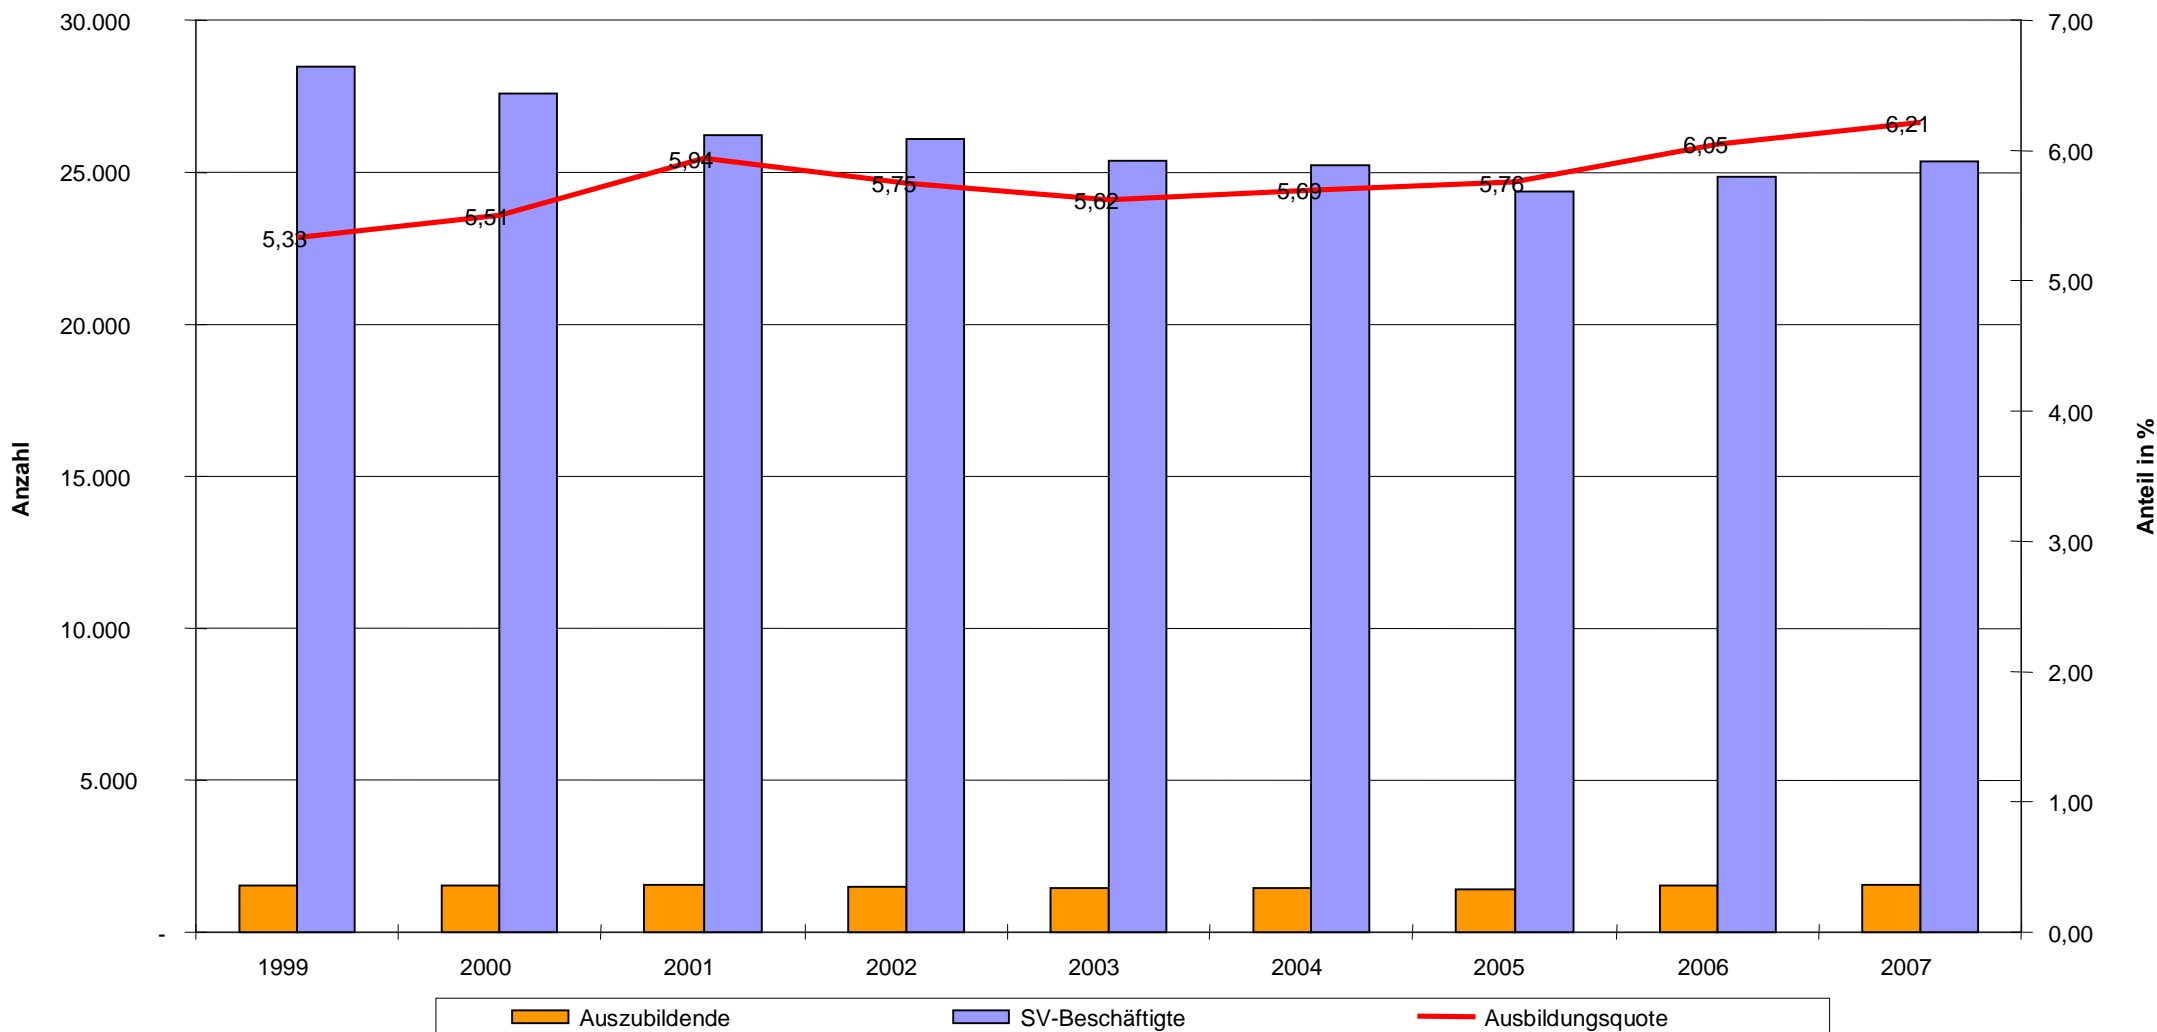

# Ausbildungsquote im Landkreis Prignitz 1999 bis 2007

Die Ausbildungsquote steigt über den Beobachtungszeitraum hinweg leicht an. Bis 2005 lag die Quote noch unter dem Landesdurchschnitt von etwa 6%, in 2006 und 2007 entsprach sie etwa dem Landesdurchschnitt.