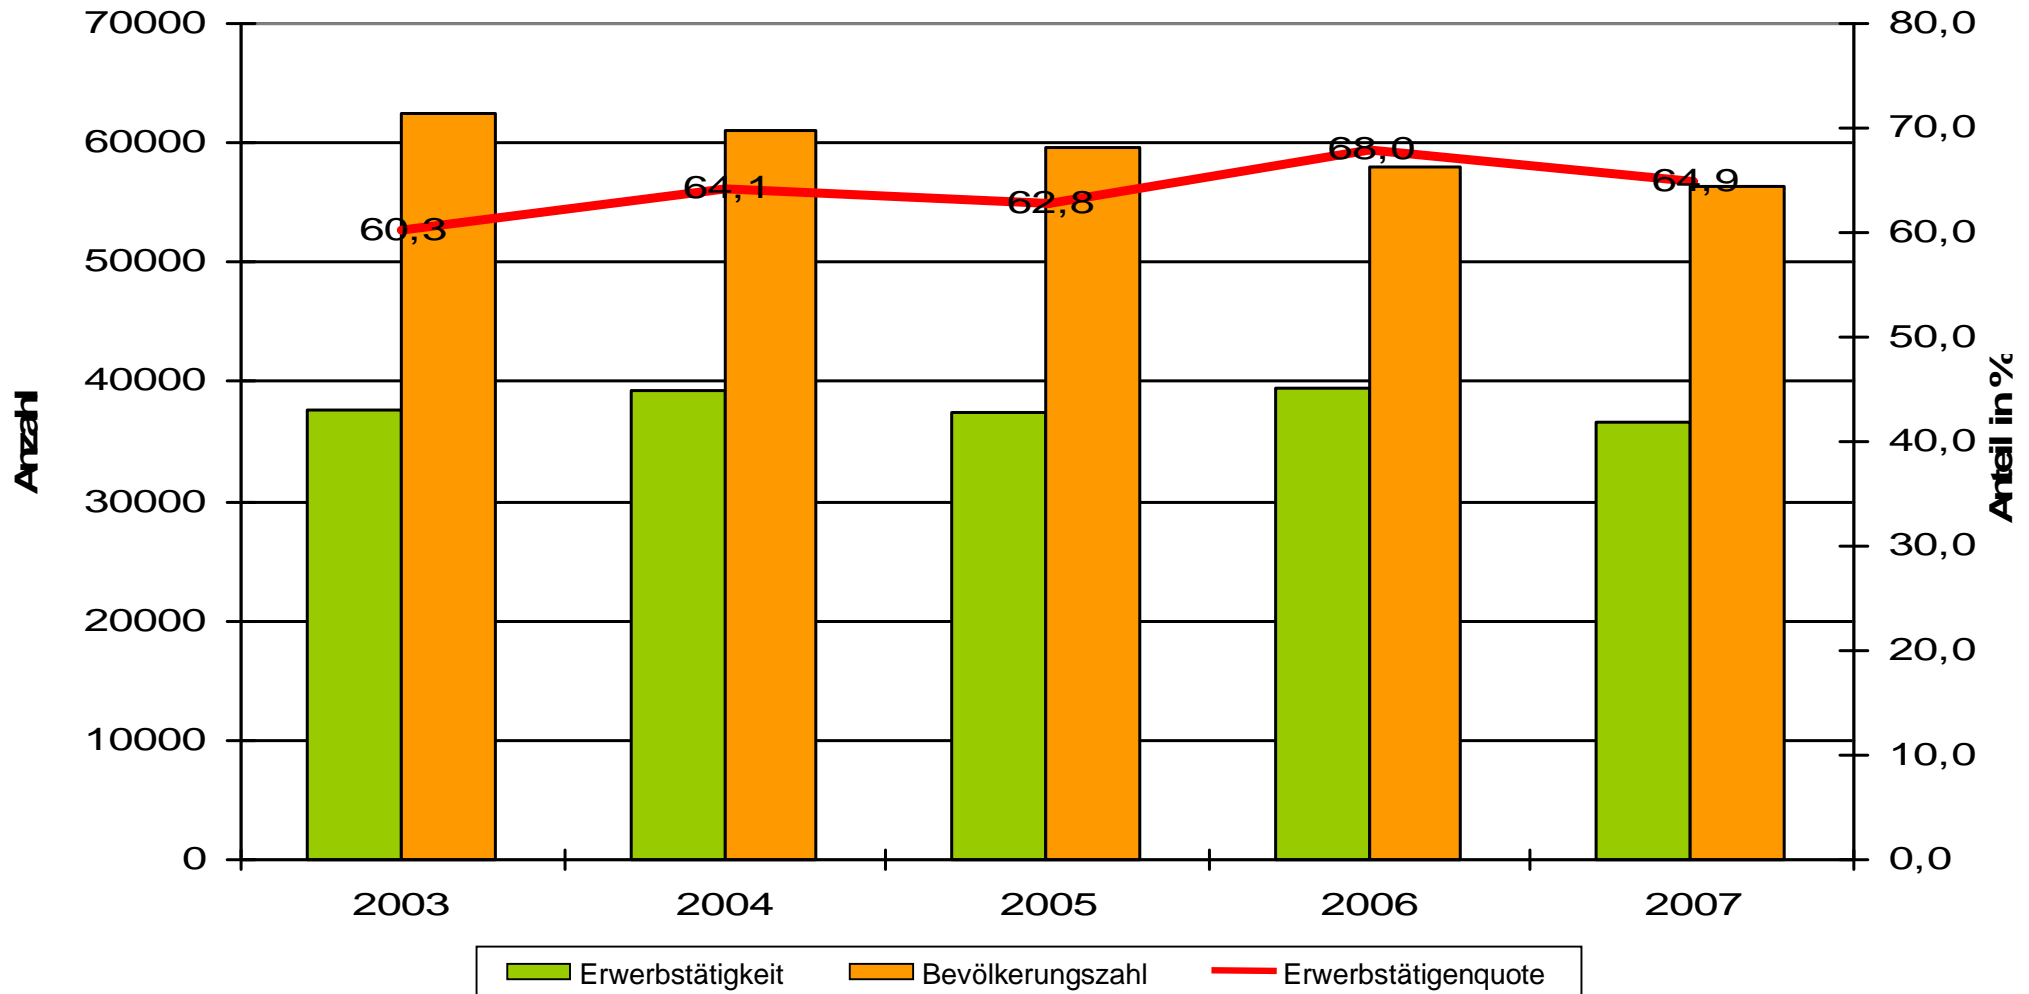

# Erwerbstätigenquote der Bevölkerung im erwerbsfähigen Alter (15-65) im Landkreis Prignitz 2003 - 2007

Die Erwerbstätigenquote unterliegt im Beobachtungszeitraum starken Schwankungen. Der Anstieg der Quote bis 2006 ergibt sich aus sinkenden Bevölkerungszahlen und der leicht steigenden Erwerbstätigkeit. In 2007 lag die Quote unter dem Landesdurchschnitt von 69,3%.