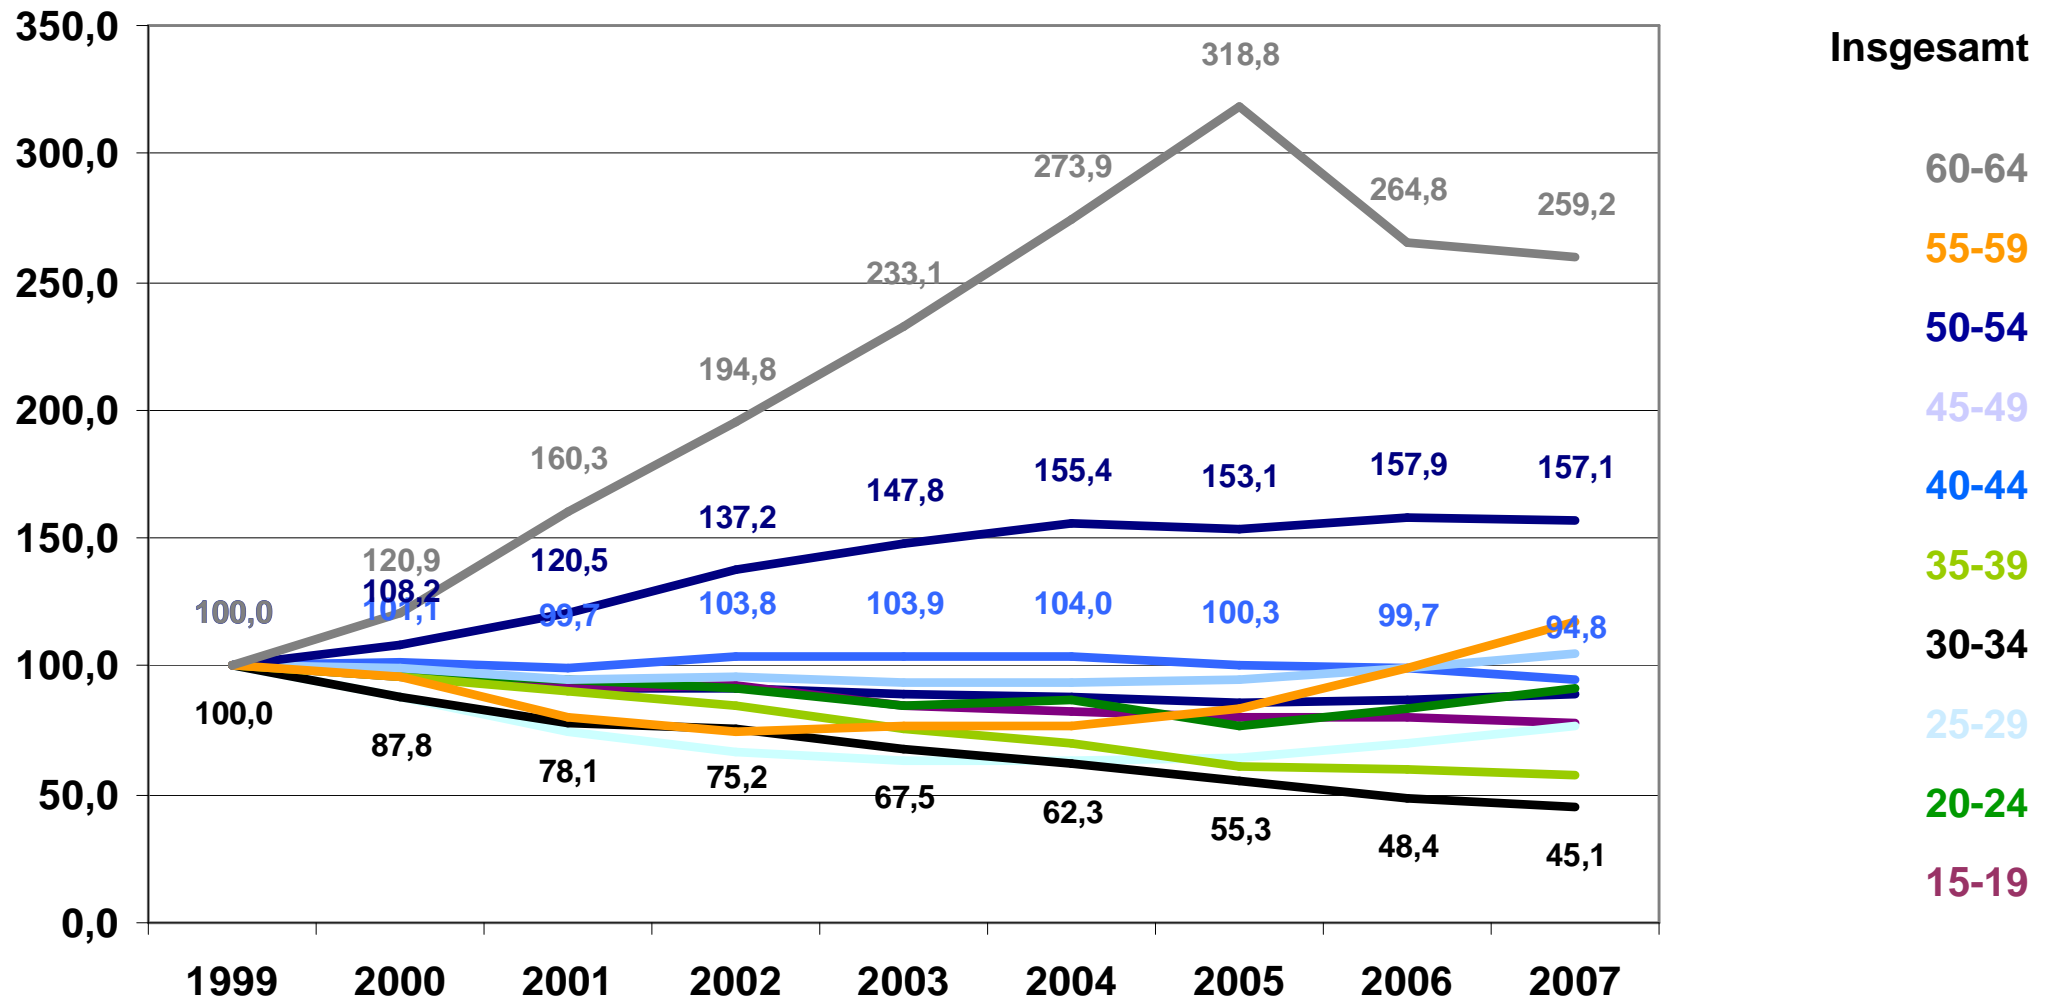

Alter der SV-Beschäftigten im Landkreis Prignitz 1999 bis 2007 Indexwert (1999 = 100)

Auffällig ist das besonders starke Wachstum der Beschäftigtenzahlen der älteren Jahrgänge und der starke Rückgang der 30-34-Jährigen.