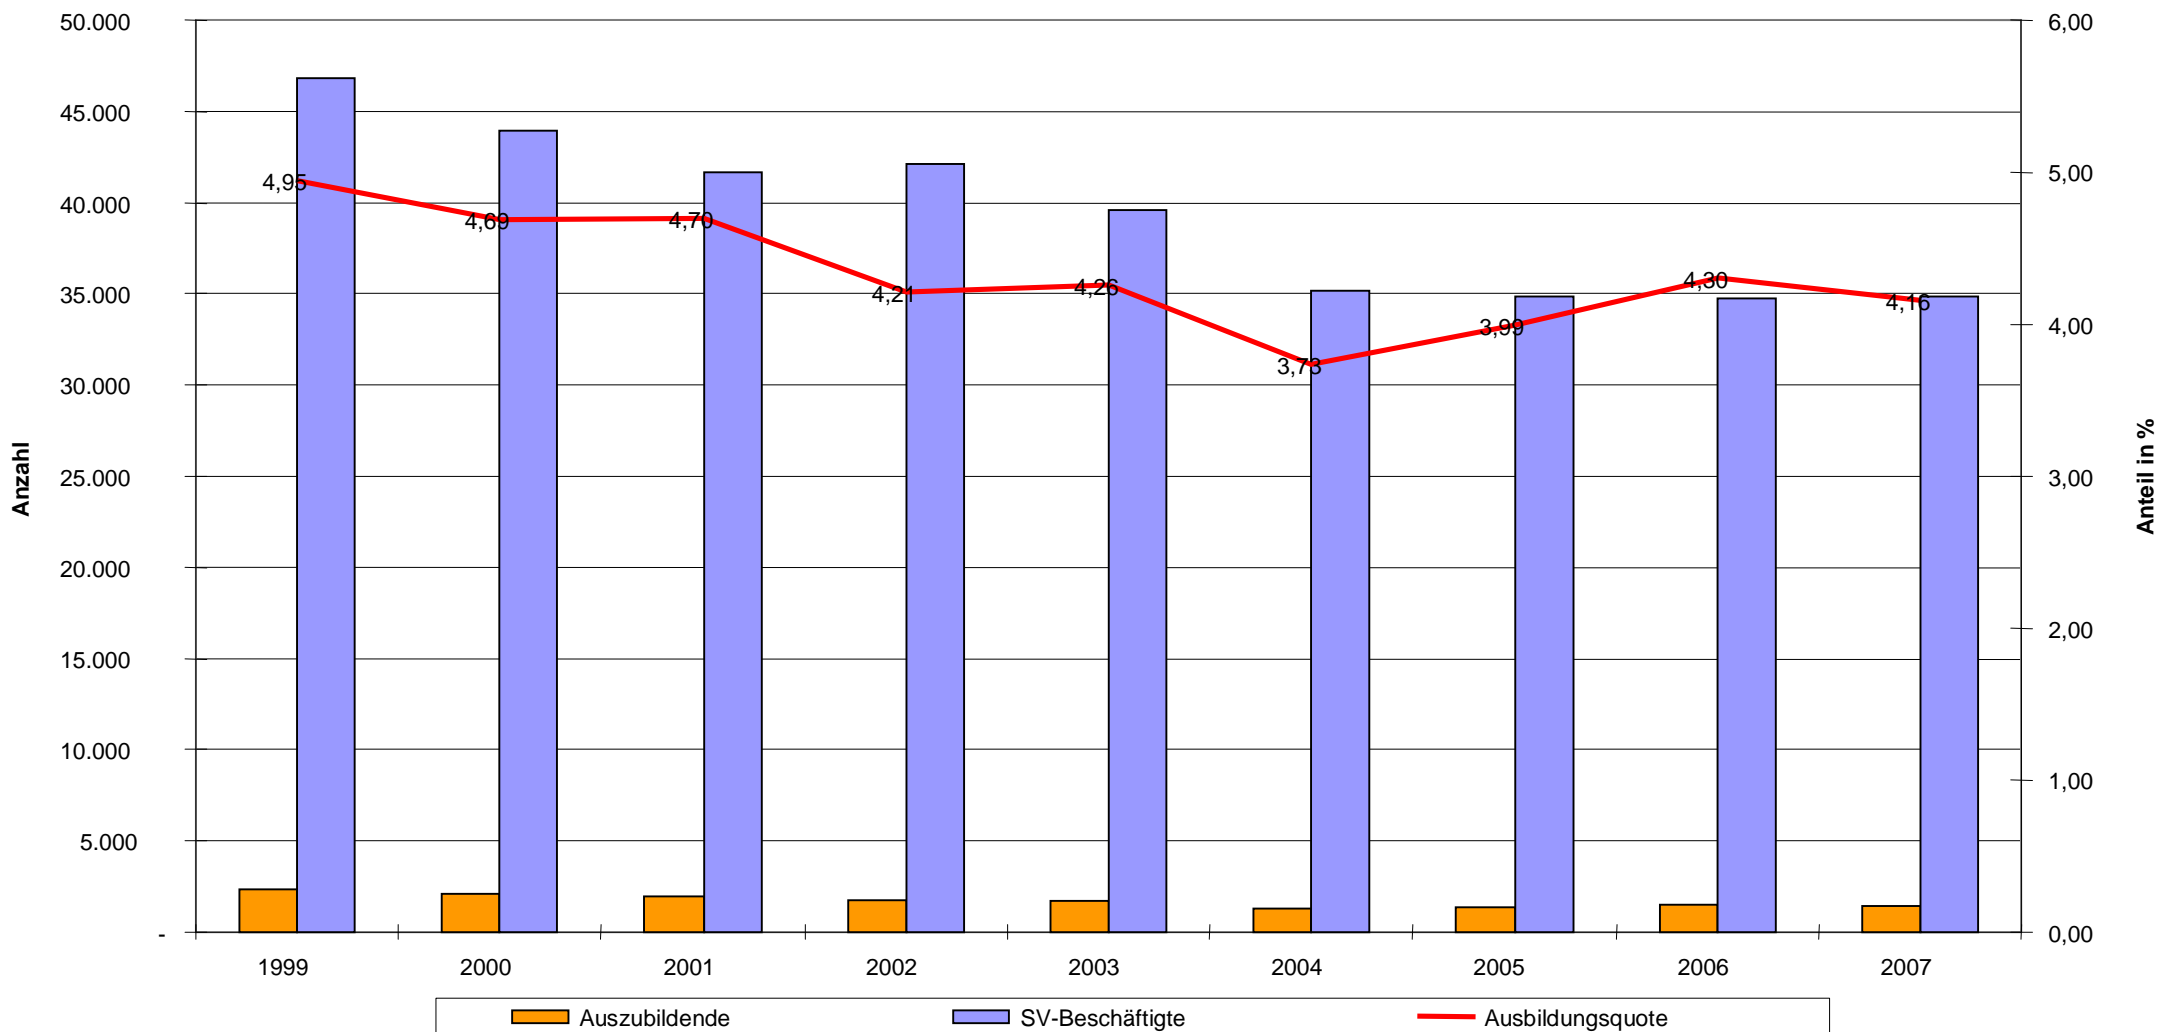

# Ausbildungsquote im Landkreis Spree-Neiße 1999 bis 2007

Die Ausbildungsquote fiel zunächst bis 2004 um mehr als einen Prozentpunkt. Bis 2006 stieg die Quote wieder stark an und ging bereits in 2007 wieder leicht zurück. Die Ausbildungsquote liegt unter dem Landesdurchschnitt von etwa 6%.