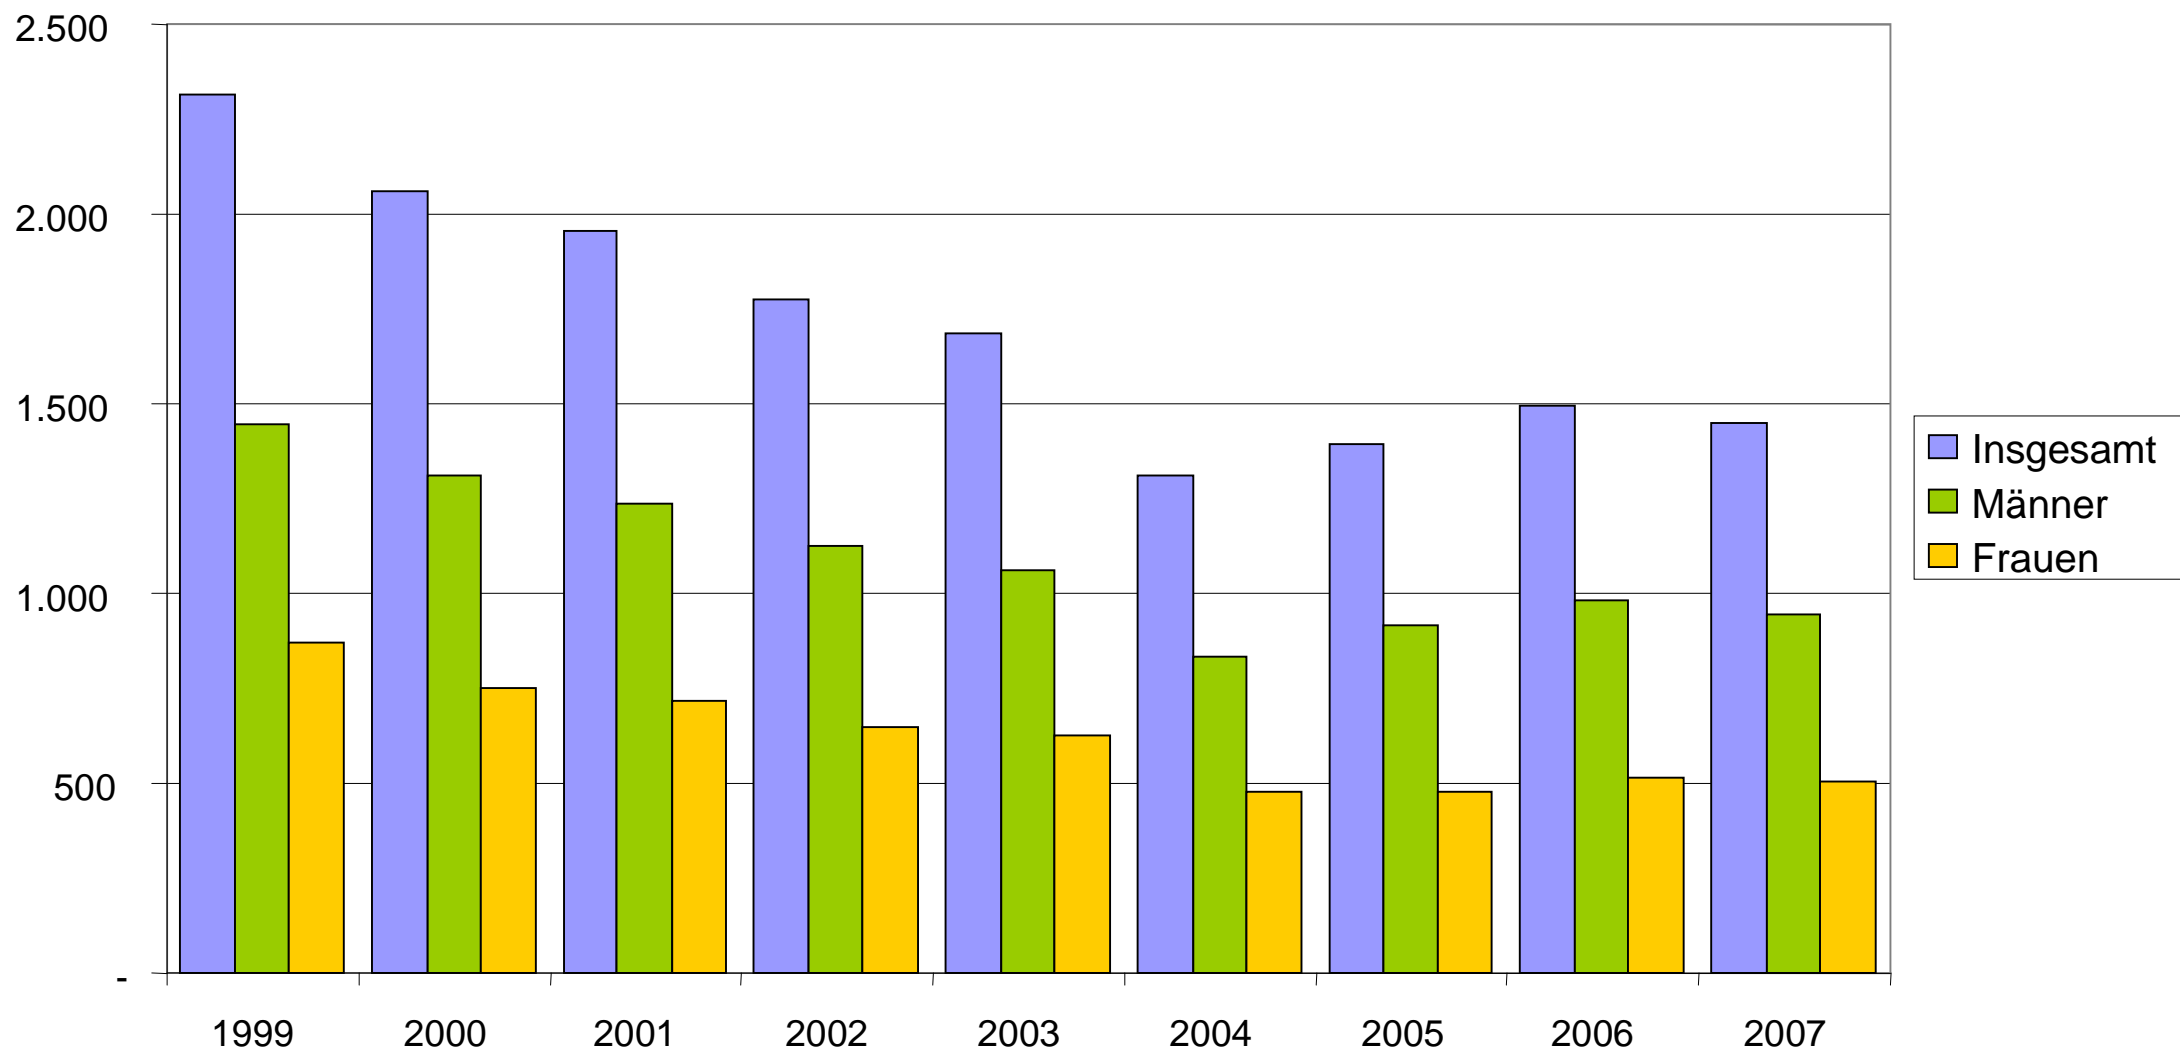

Auszubildende im Landkreis Spree-Neiße 1999 bis 2007

Die Zahl der Auszubildenden hat bis 2004 besonders stark abgenommen (> 37 %). Eine leichte Erholung ist in den Jahren 2005 und 2006 zu erkennen. Im Jahr 2007 geht die Zahl der Auszubildenden jedoch erneut zurück.