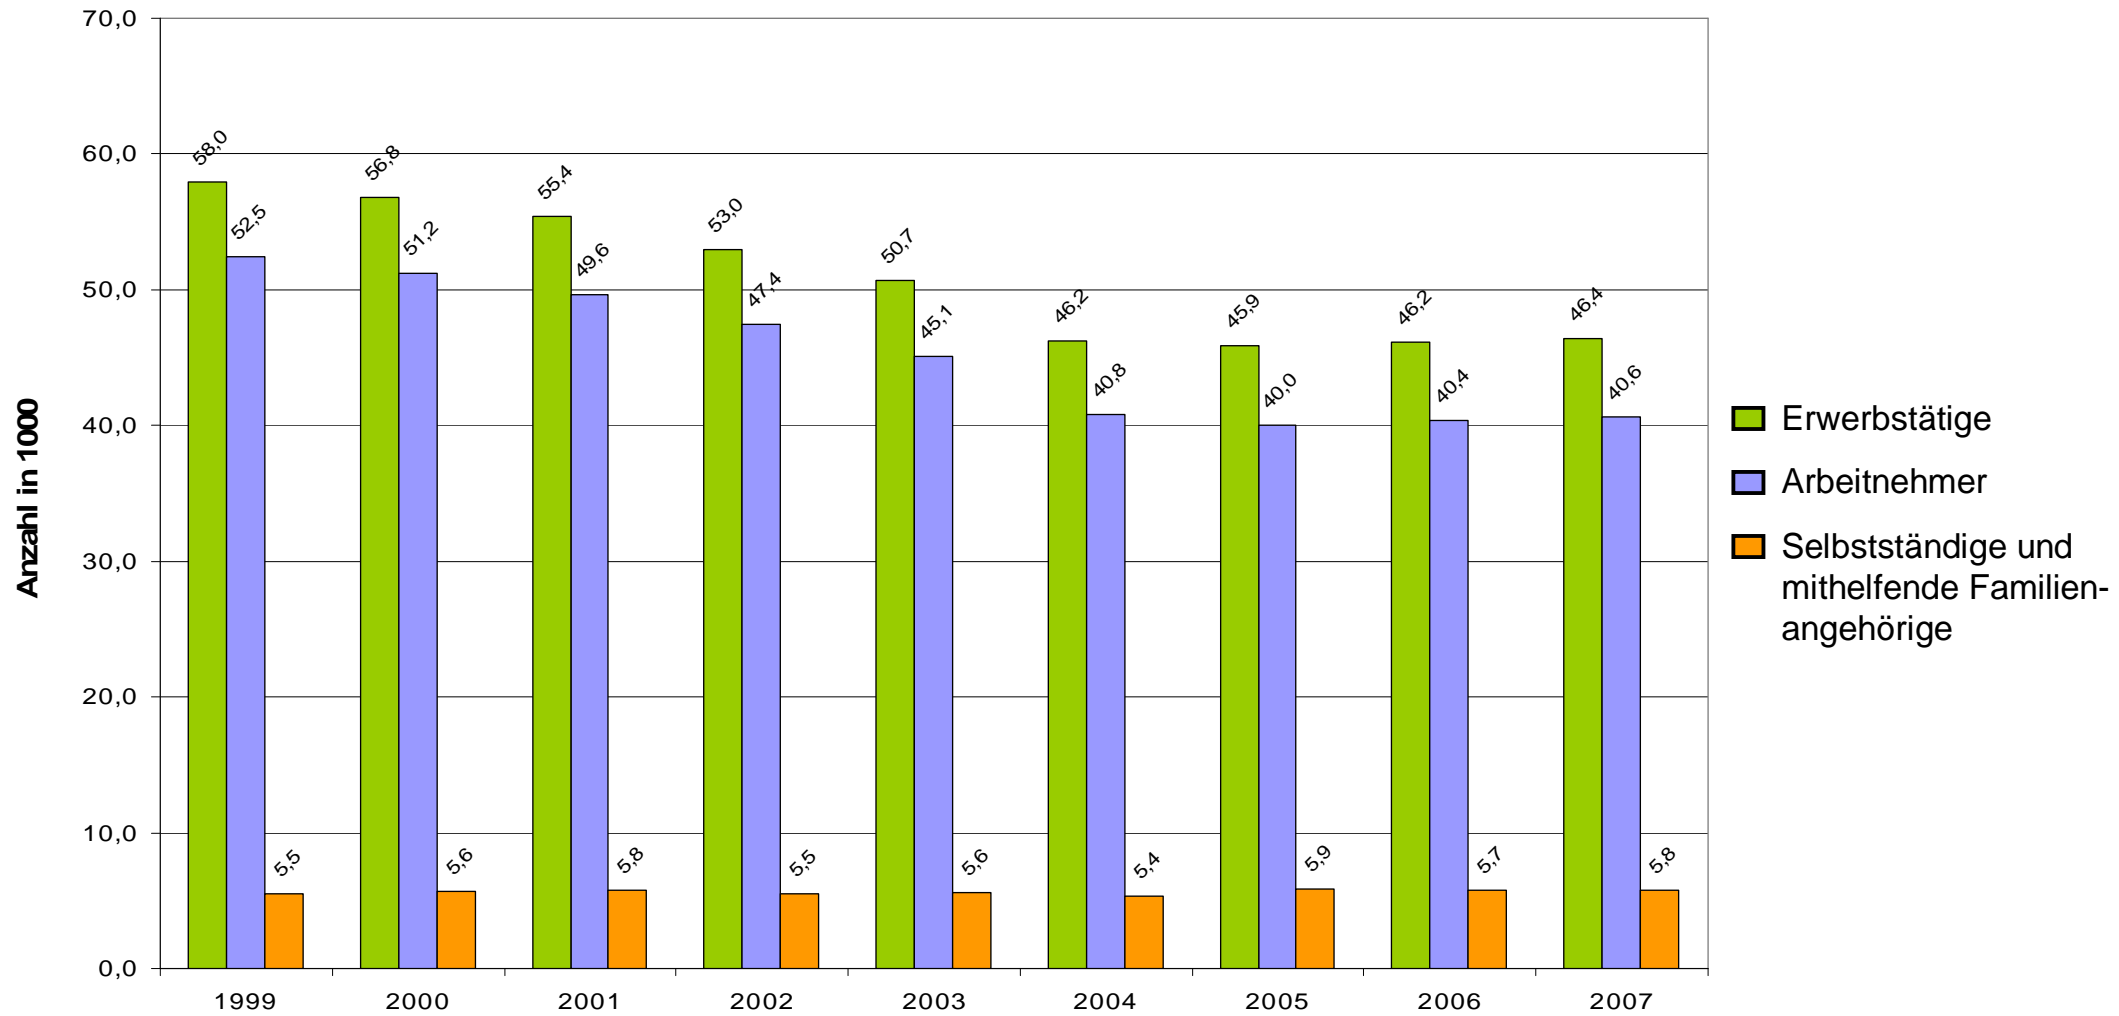

Erwerbstätigkeit im Landkreis Spree-Neiße nach der Stellung im Beruf 1999 - 2007

Die Erwerbstätigkeit ist im Beobachtungszeitraum stark gesunken. Dabei sank die Zahl der abhängig beschäftigten Arbeitnehmer stark, die Zahl der Selbstständigen hingegen blieb weitestgehend konstant.