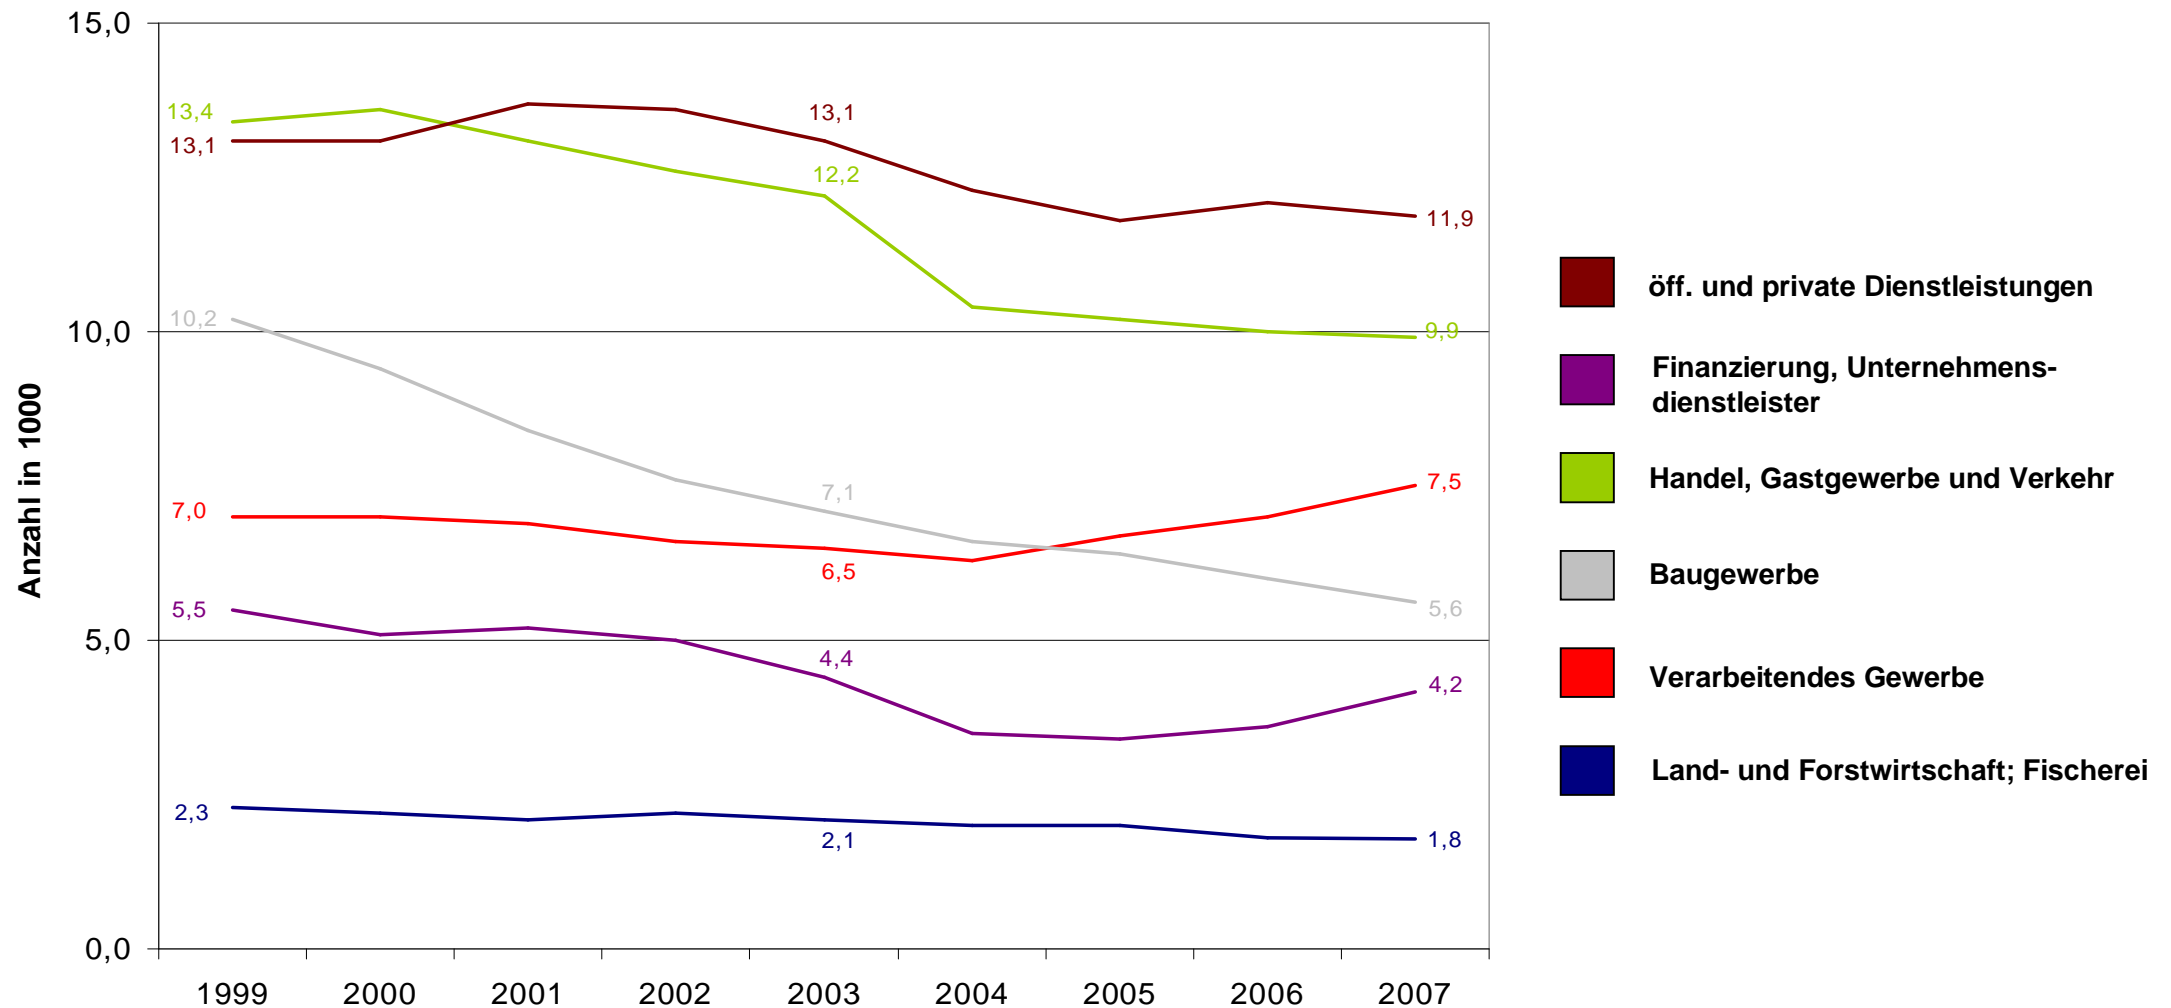

# Erwerbstätigkeit im Landkreis Spree-Neiße nach Wirtschaftszweigen 1999 - 2007

Zu einem Rückgang der Erwerbstätigkeit kam es insbesondere im Baugewerbe und im Bereich Handel, Gastgewerbe, Verkehr. Ein leichter Anstieg war im Verarbeitenden Gewerbe zu verzeichnen.