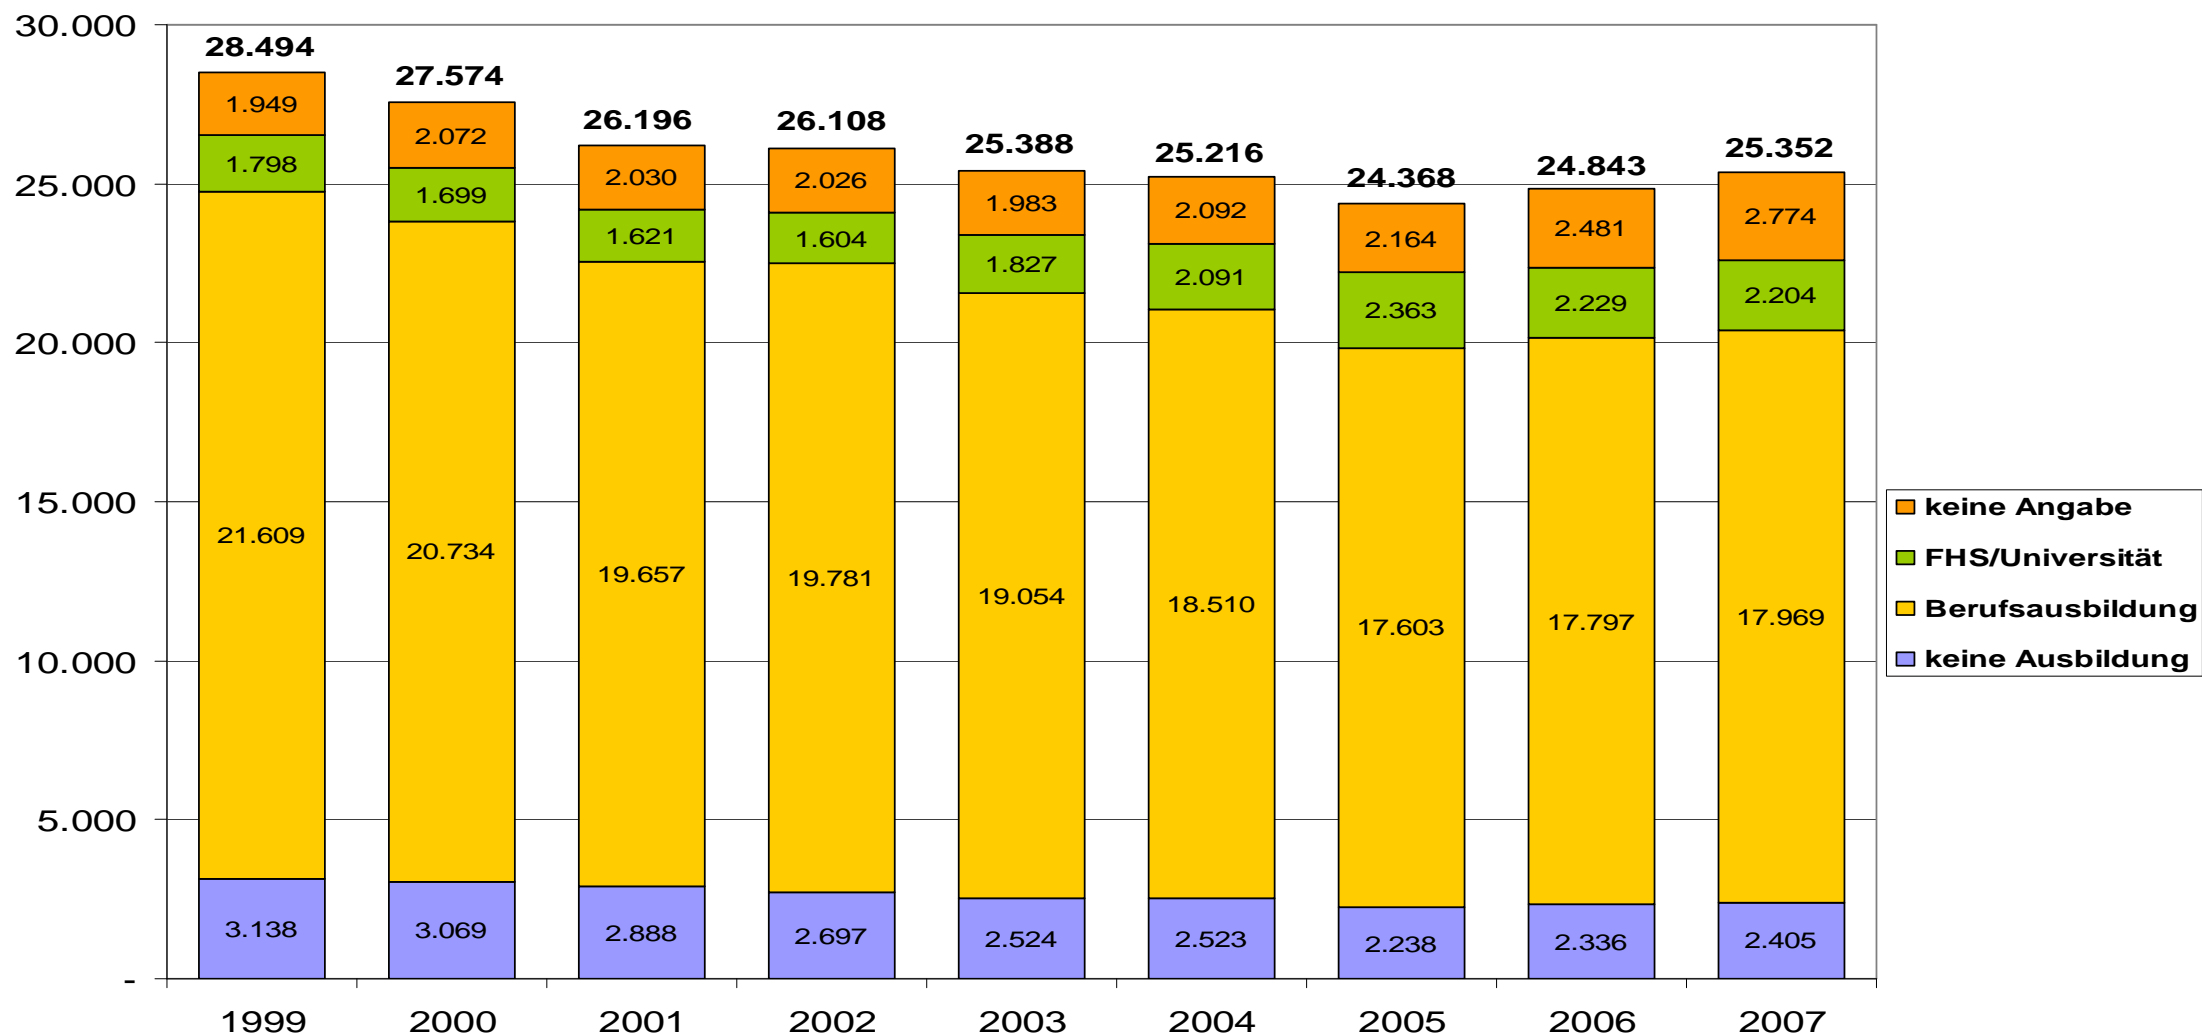

# Qualifikation der SV-Beschäftigten im Landkreis Spree-Neiße 1999 bis 2007

Die Qualifikationsstruktur der SV-Beschäftigten ist im Beobachtungszeitraum relativ stabil. Der qualifikatorische Schwerpunkt liegt im Bereich der Berufsausbildung.