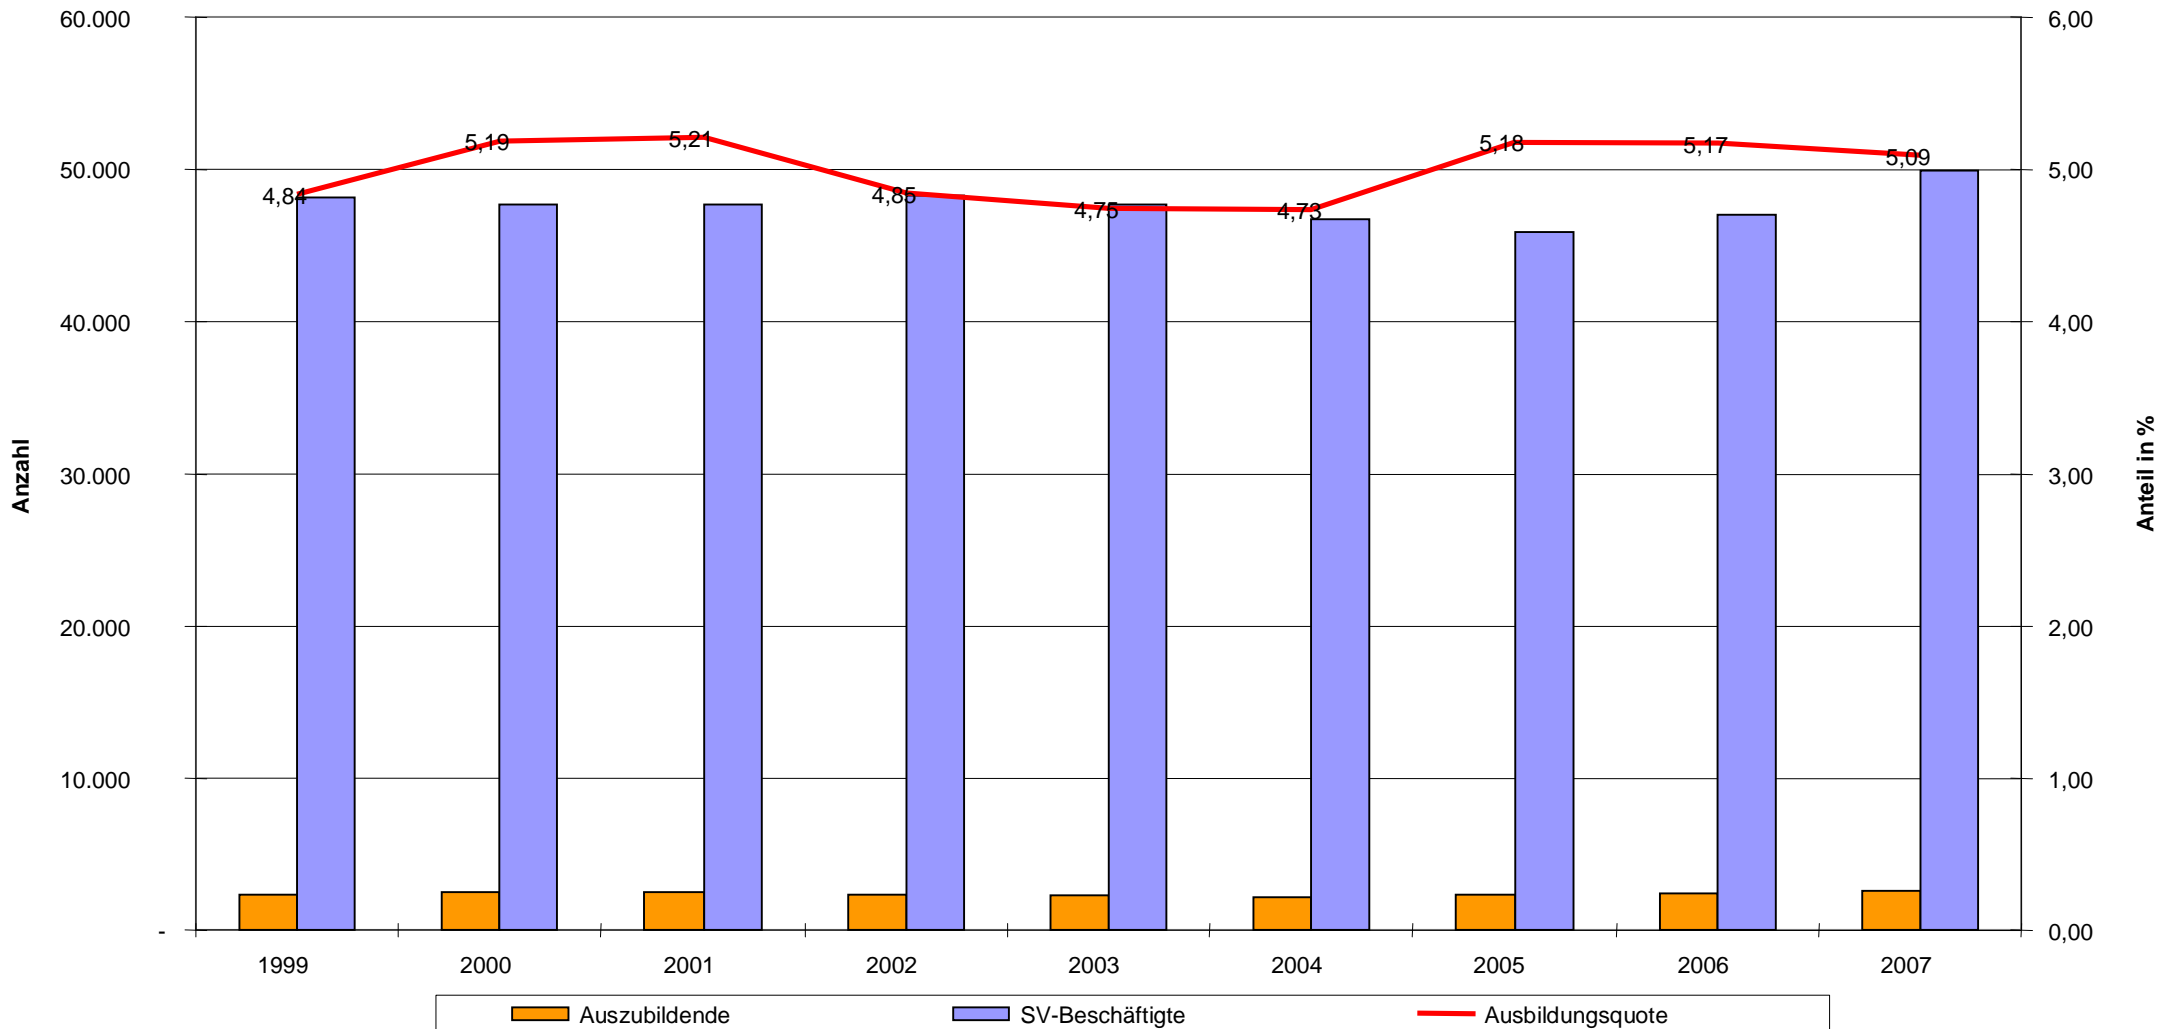

Ausbildungsquote im Landkreis Teltow-Fläming 1999 bis 2007

Die Ausbildungsquote ist zunächst bis 2001 gestiegen, danach bis 2004 wieder gefallen und in 2005 wiederum angestiegen, beschreibt aber seitdem erneut einen leichten Abwärtstrend. Die Quote schwankte um die 5% und lag damit unter dem Landesdurchschnitt von etwa 6%.