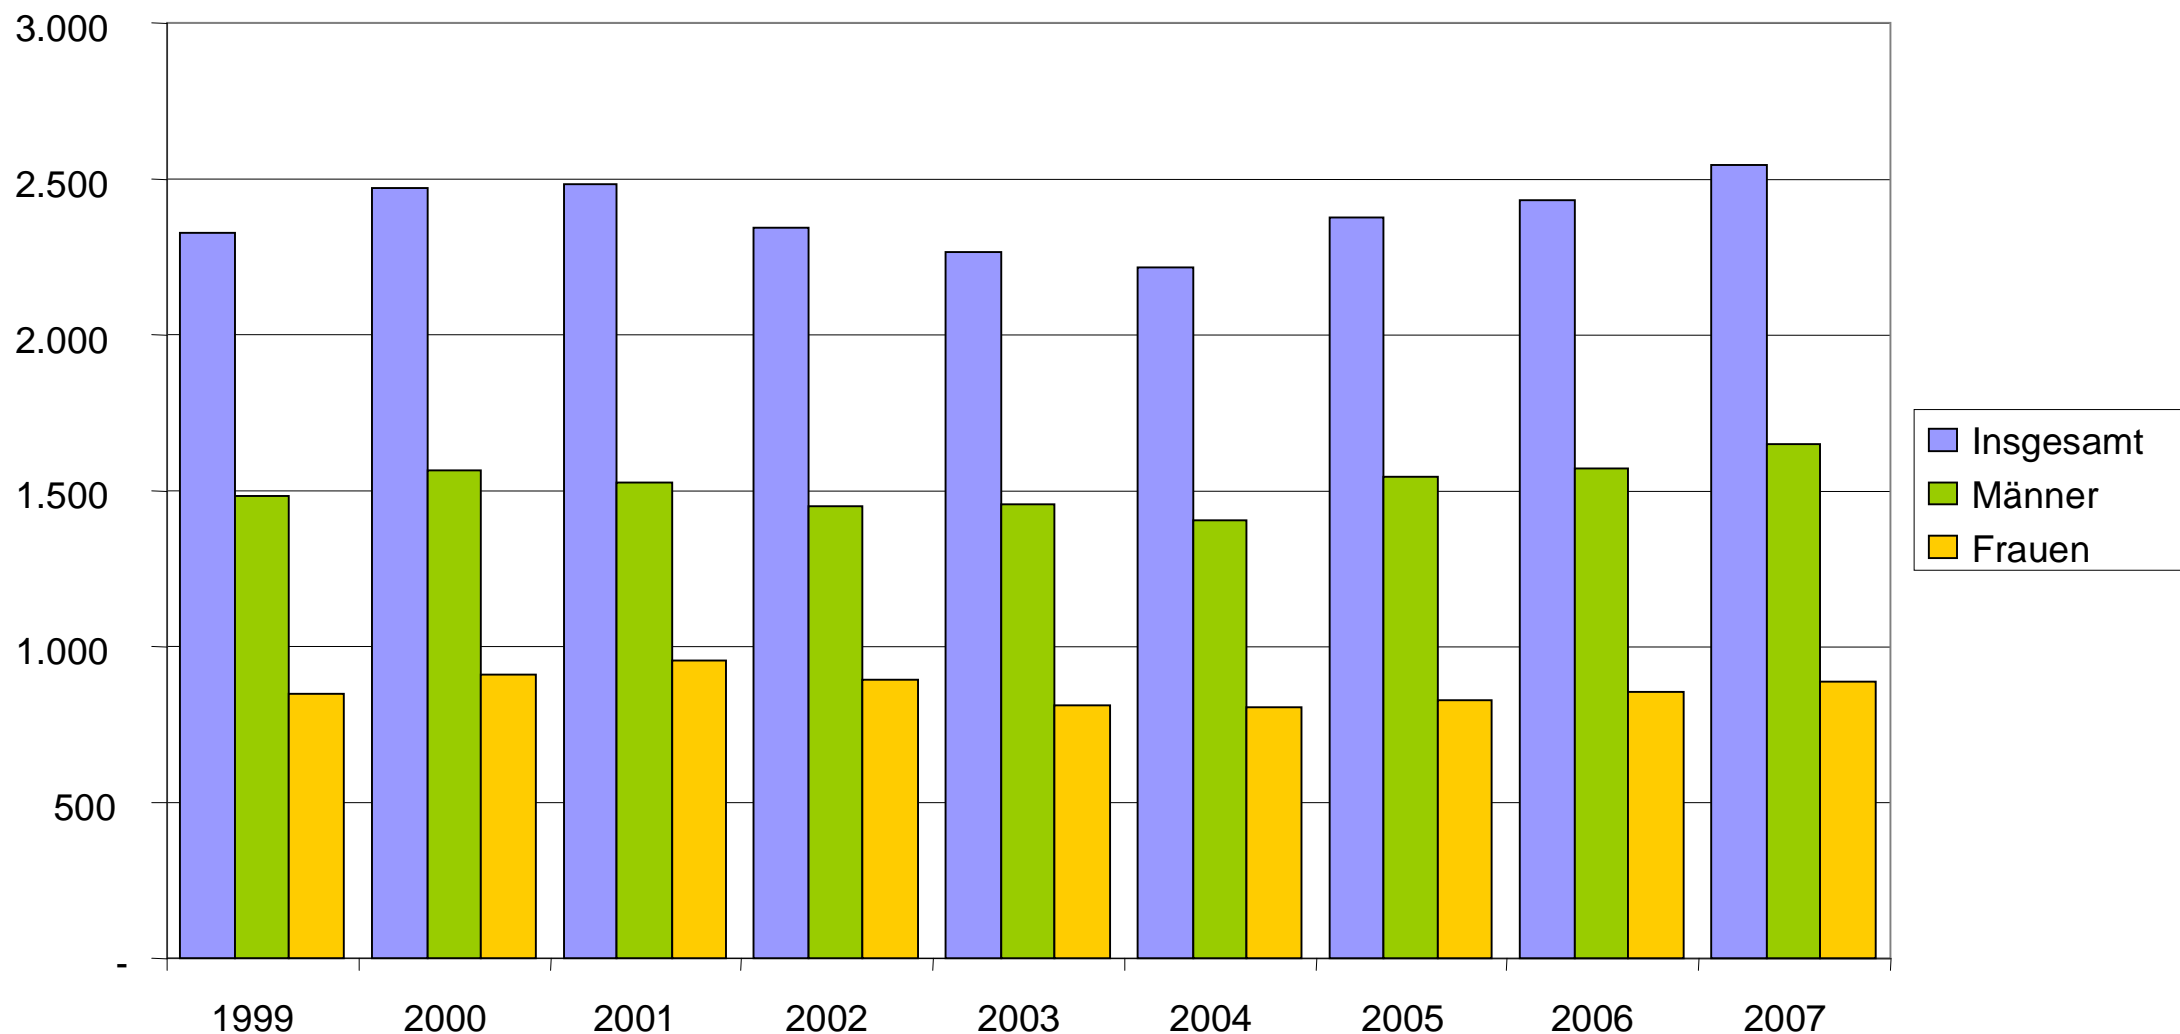

Auszubildende im Landkreis Teltow-Fläming 1999 bis 2007

Die Zahl der Auszubildenden steigt im Beobachtungszeitraum leicht an (9 %). Nachdem die Zahl der Auszubildenden von 2001 bis 2004 gesunken sind, steigen sie ab 2005 erneut deutlich an.