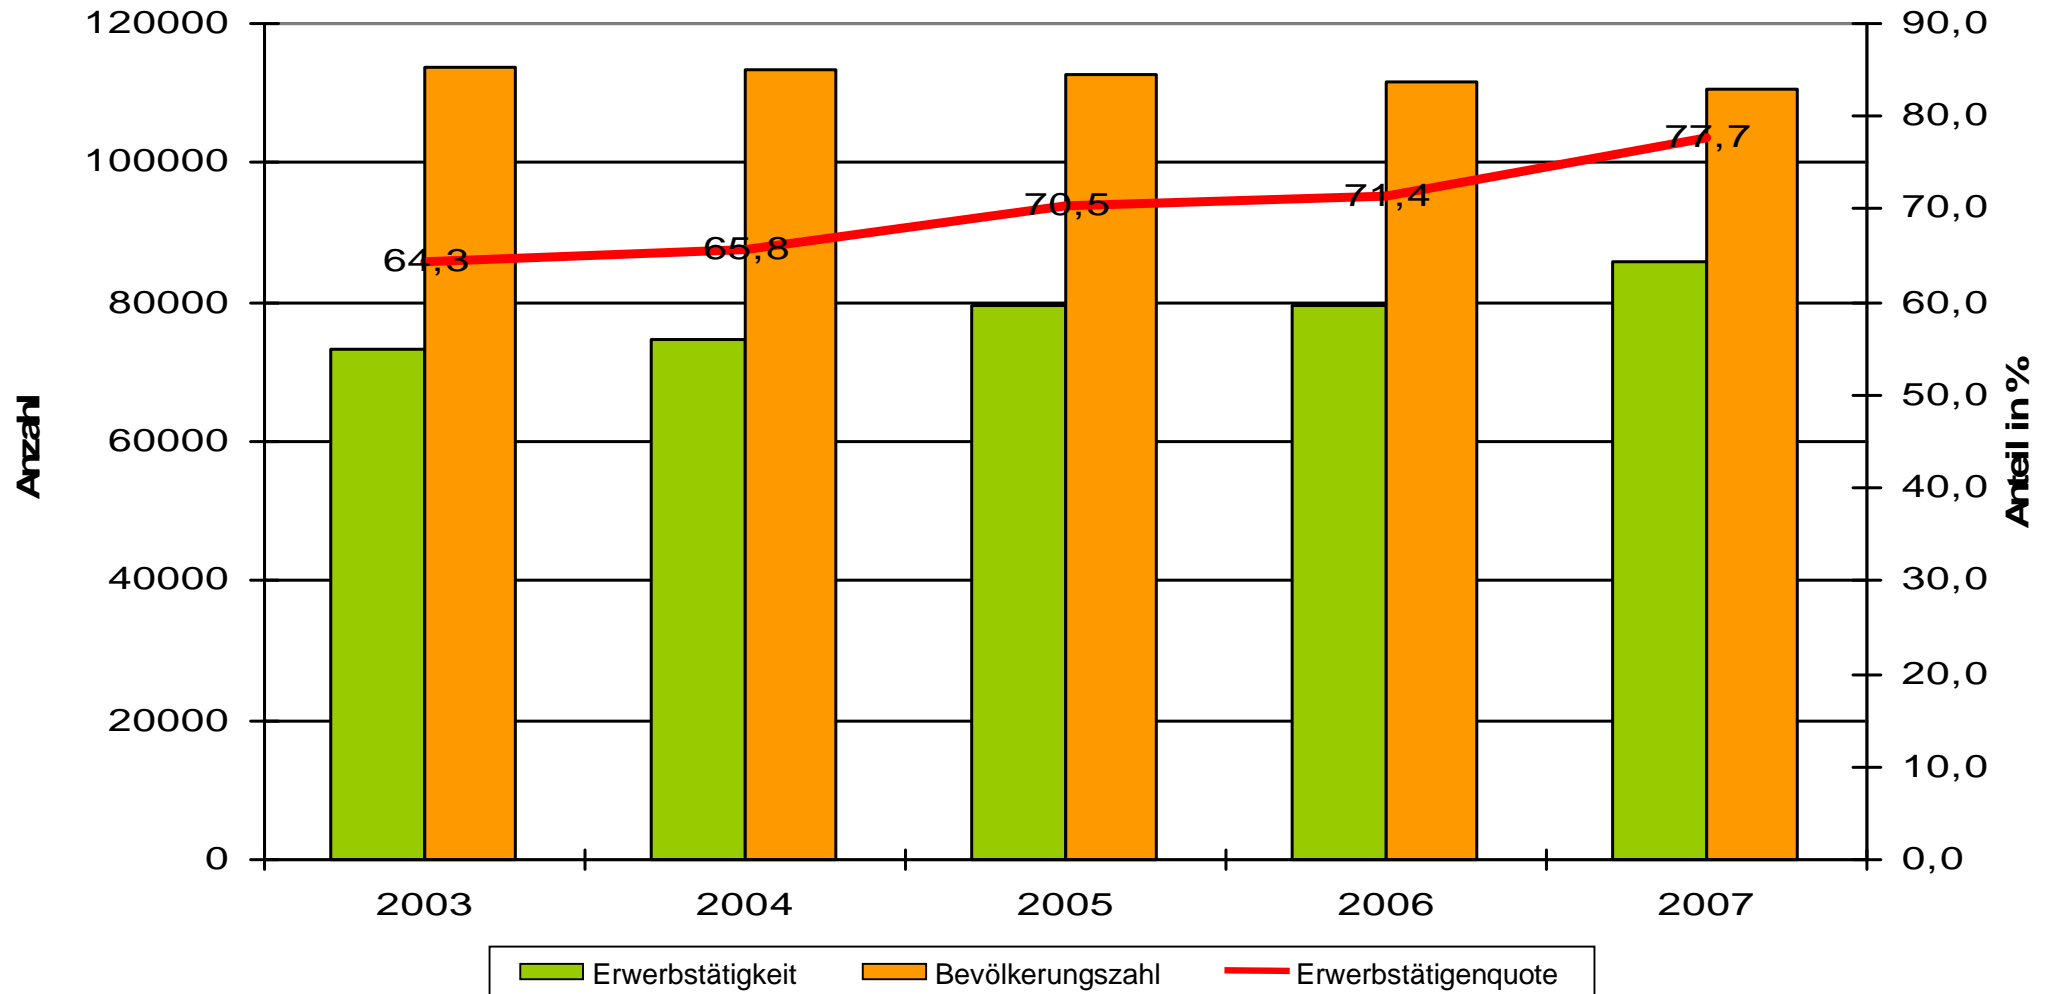

Erwerbstätigenquote der Bevölkerung im erwerbsfähigen Alter (15-65) im Landkreis Teltow-Fläming 2003 - 2007

Die Erwerbstätigenquote ist im Beobachtungszeitraum kontinuierlich gestiegen. Der Anstieg ergab sich aus den leicht sinkenden Bevölkerungszahlen und der deutlich steigenden Erwerbstätigkeit. In 2007 lag die Quote sehr weit über dem Landesdurchschnitt von 69,3%.