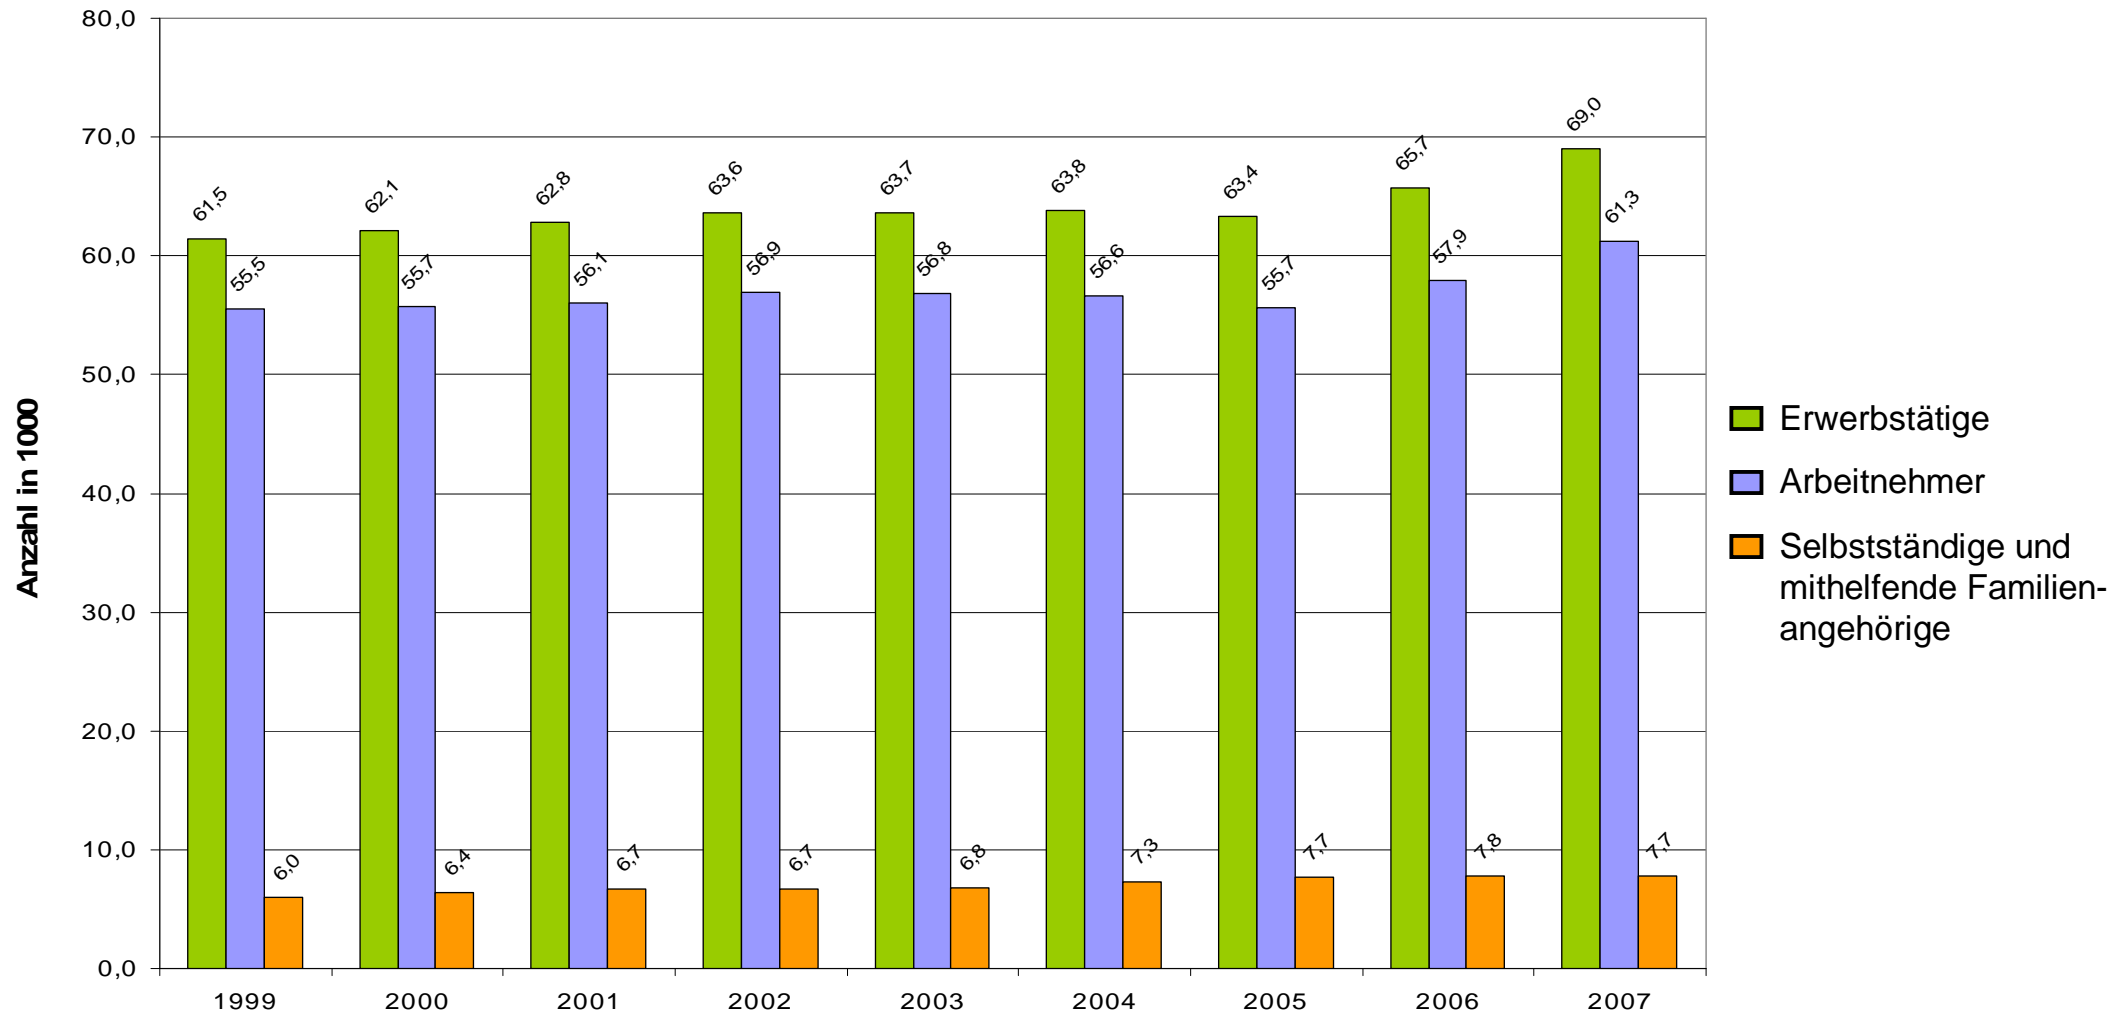

Erwerbstätigkeit im Landkreis Teltow-Fläming nach der Stellung im Beruf 1999 - 2007

Die Erwerbstätigkeit ist im Beobachtungszeitraum konstant angestiegen. Dabei stieg sowohl die Zahl der abhängig beschäftigten Arbeitnehmer, als auch die Zahl der Selbstständigen.