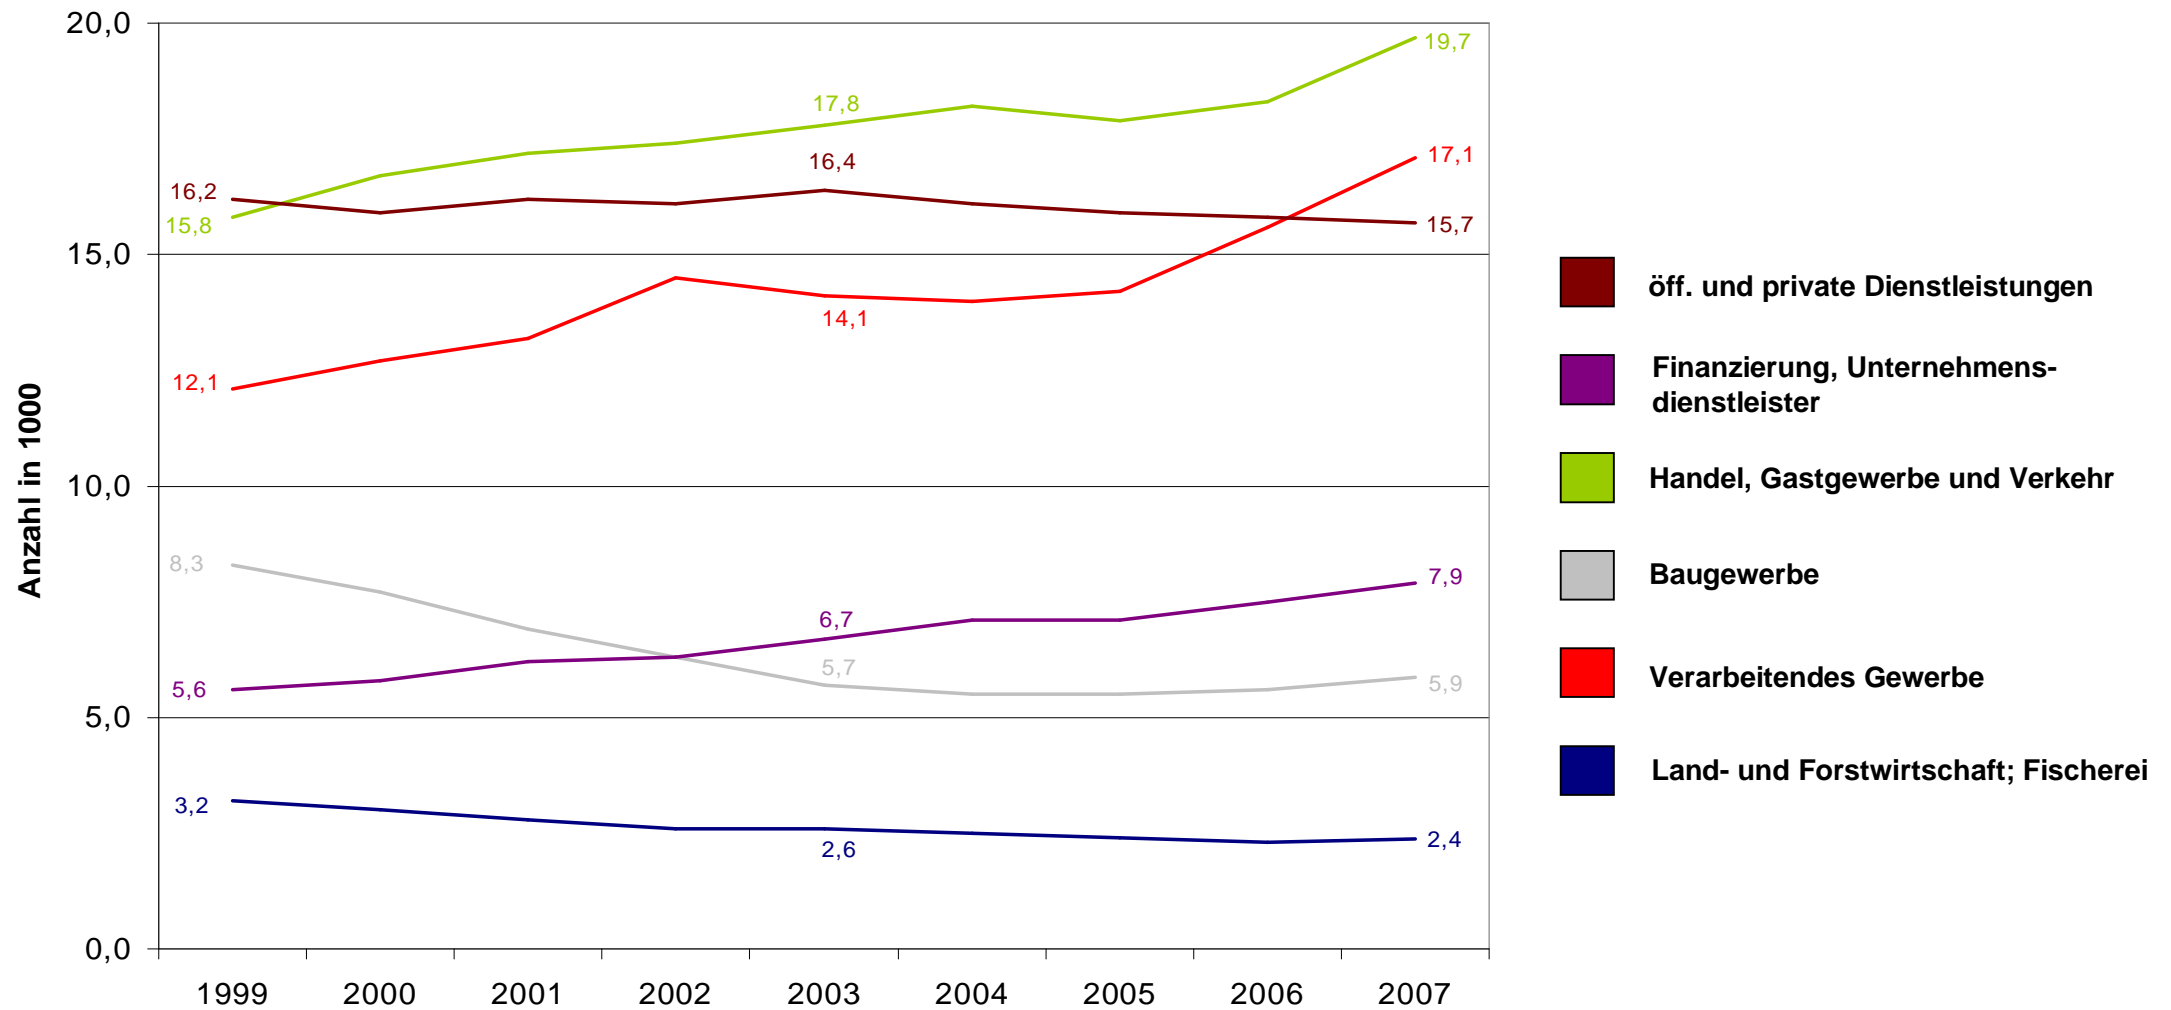

# Erwerbstätigkeit im Landkreis Teltow-Fläming nach Wirtschaftszweigen 1999 - 2007

Zu einem Rückgang der Erwerbstätigkeit kam es insbesondere im Baugewerbe. Starke Anstiege waren hingegen in den Bereichen Handel, Gastgewerbe, Verkehr und Verarbeitendes Gewerbe zu verzeichnen.