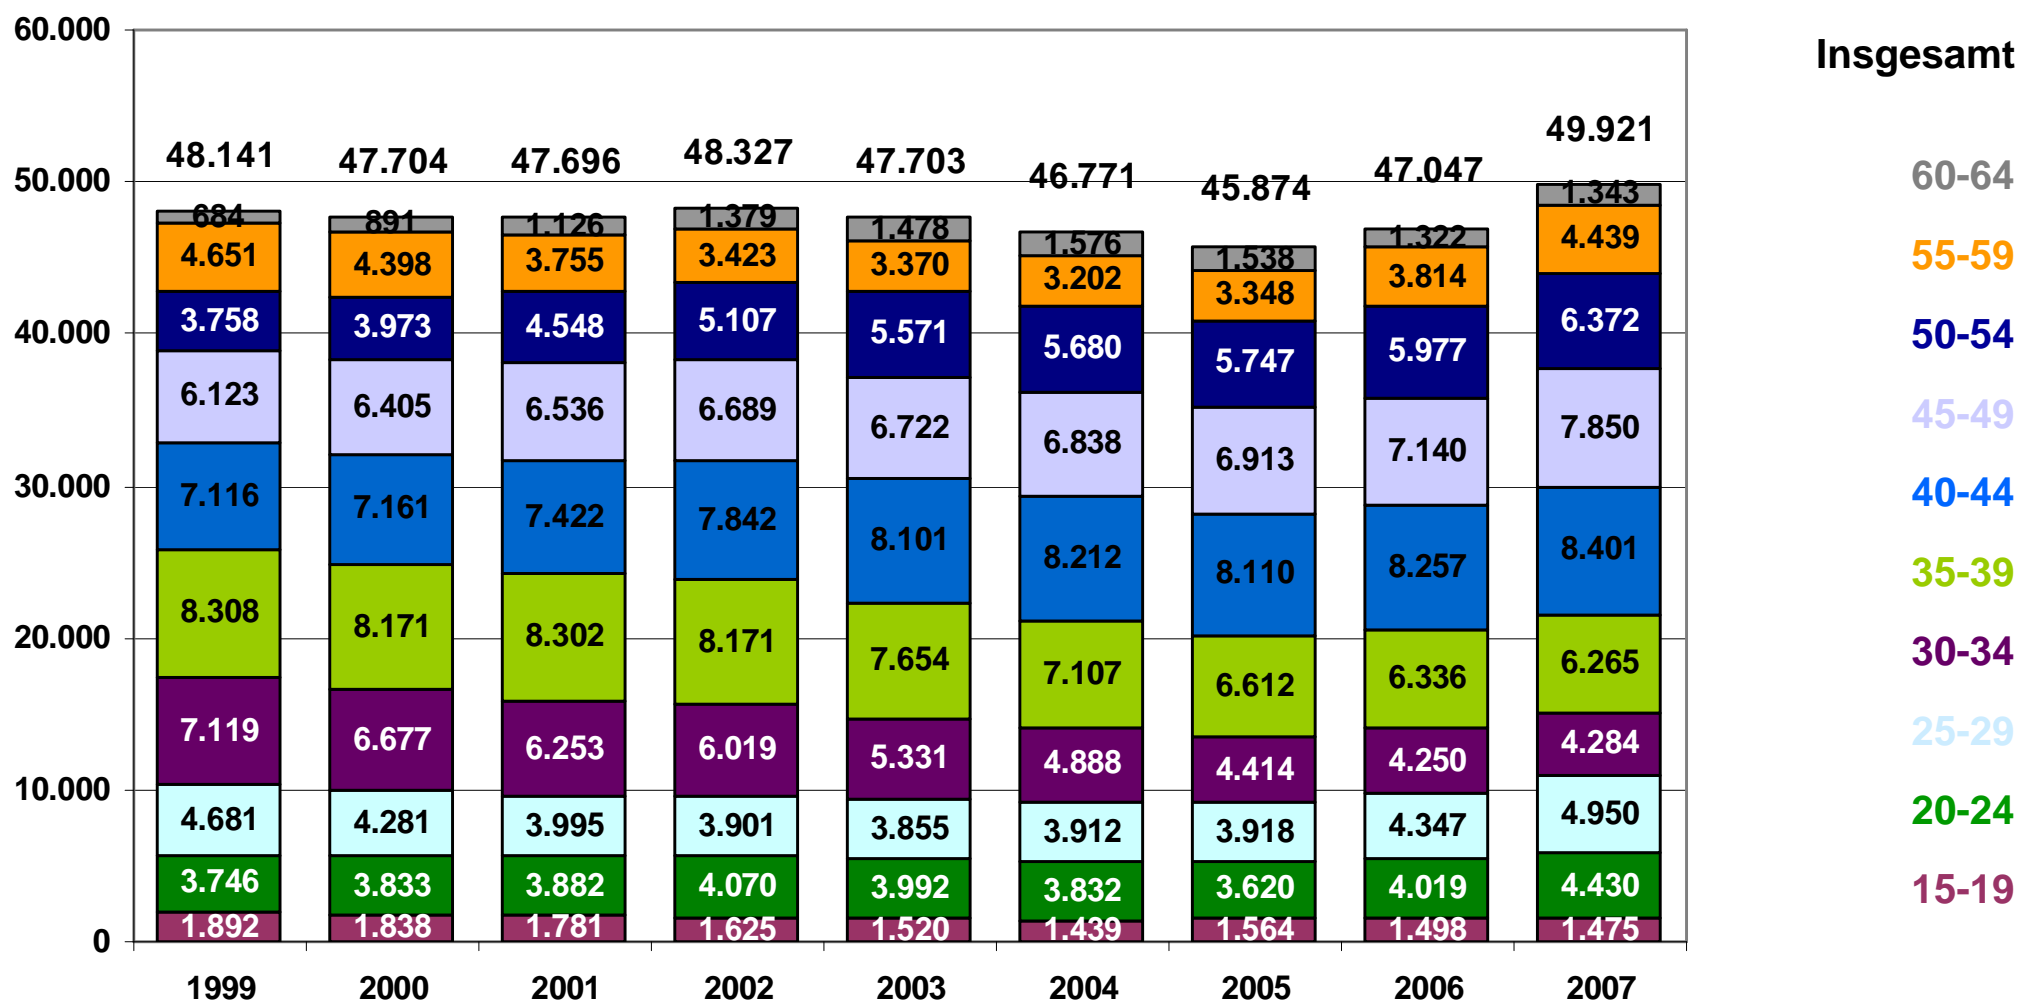

# Alter der SV-Beschäftigten im Landkreis Teltow-Fläming 1999 bis 2007

Die Gesamtbeschäftigung ist bis 2005 leicht zurückgegangen und danach etwas stärker angestiegen. Dabei kam es zu einer Alterung der Beschäftigten.