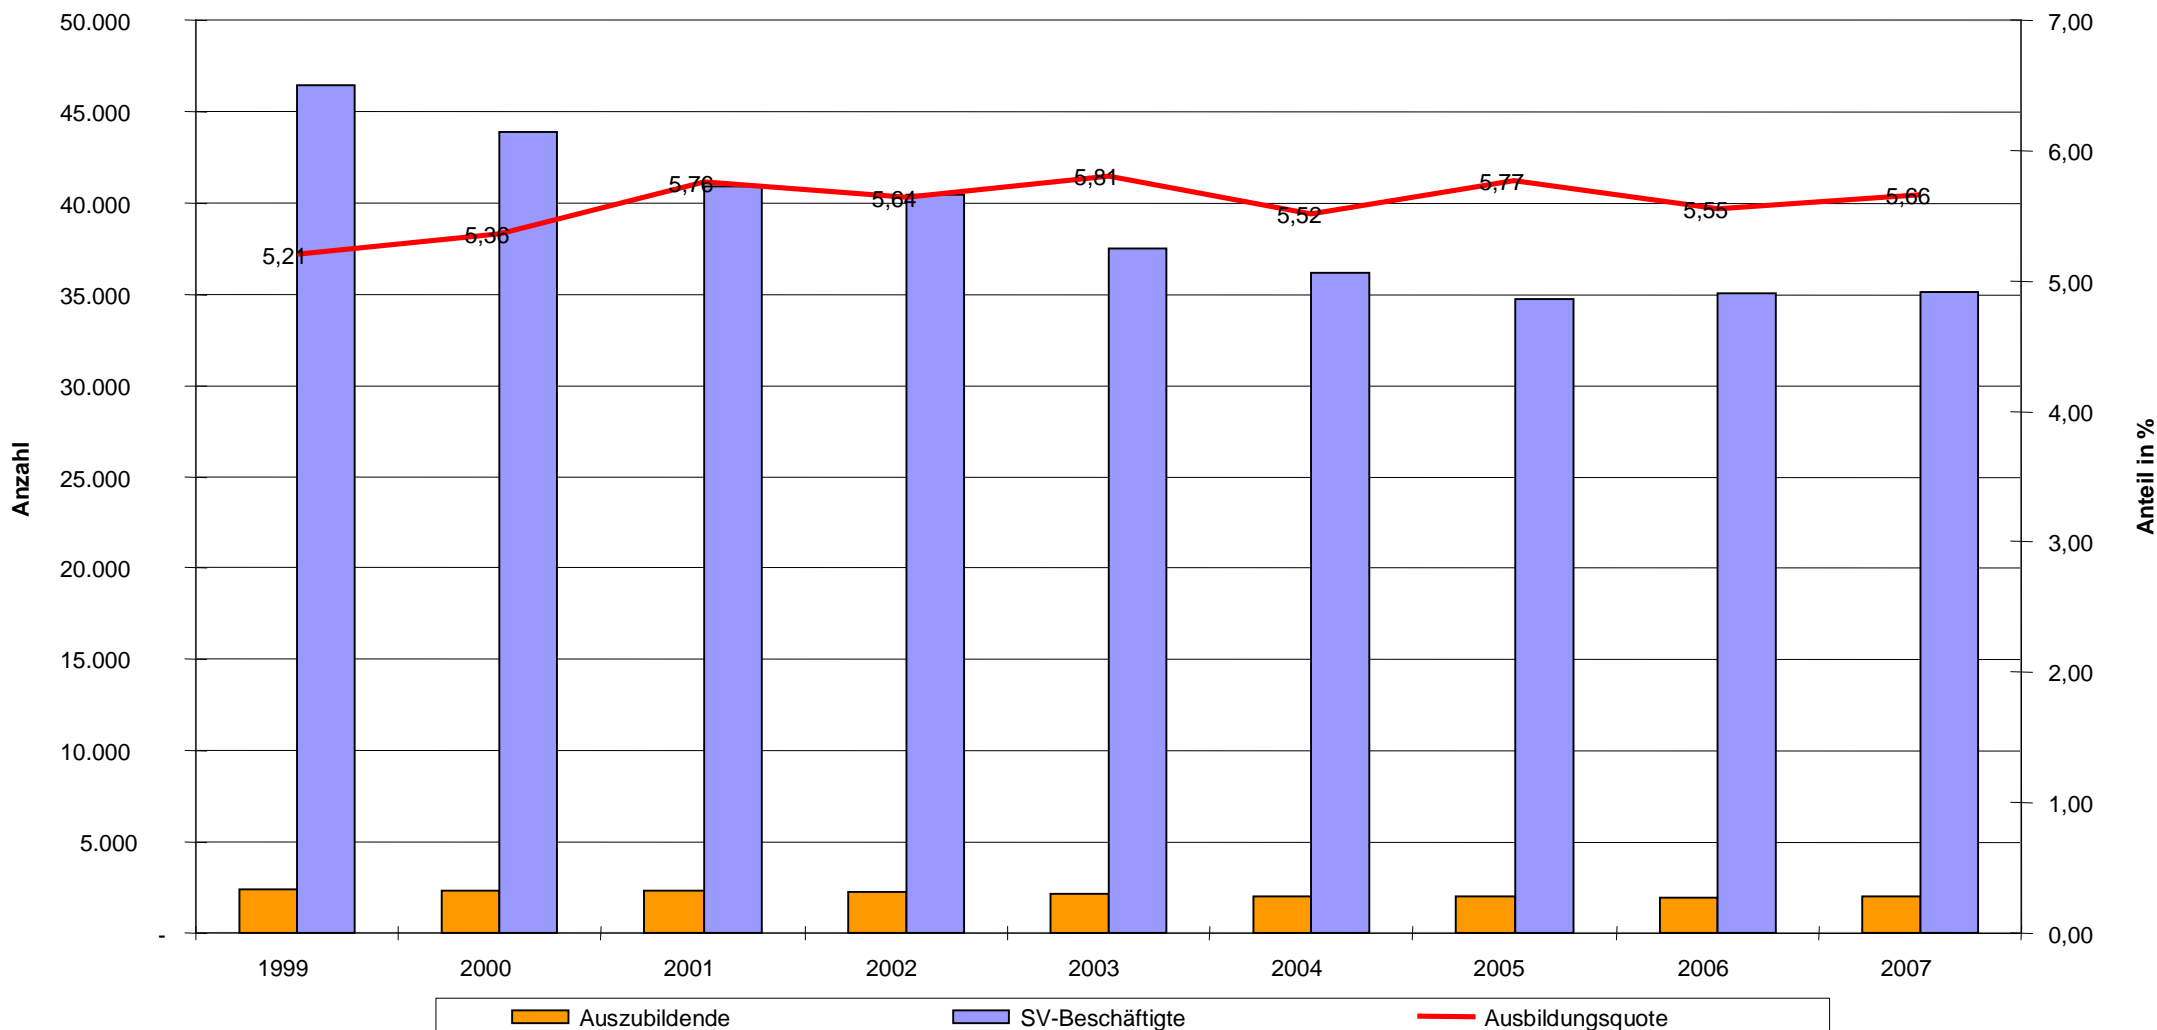

# Ausbildungsquote im Landkreis Uckermark 1999 bis 2007

Die Ausbildungsquote befand sich über den gesamten Beobachtungszeitraum auf einem relativ konstanten Niveau. Sie lag jedoch damit leicht unter dem Landesdurchschnitt von etwa 6%.