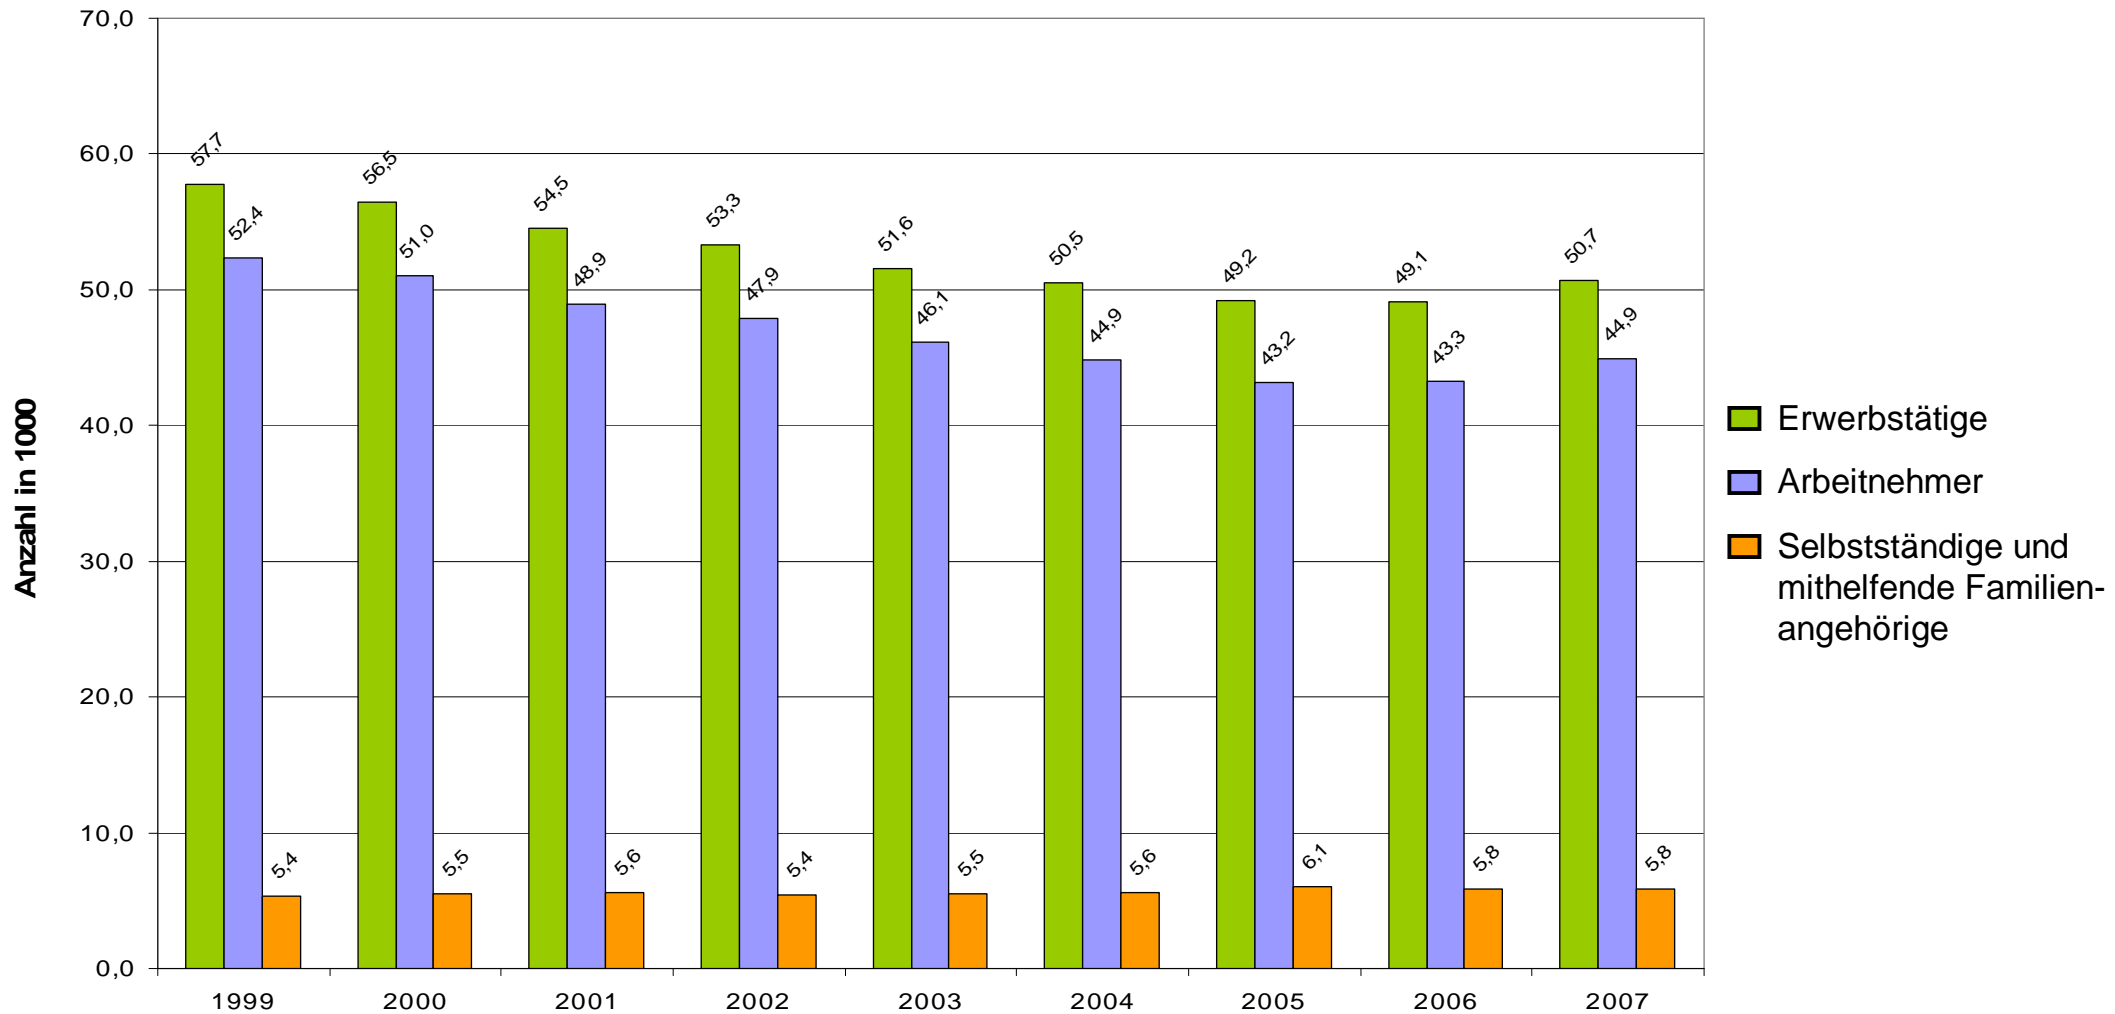

Erwerbstätigkeit im Landkreis Uckermark nach der Stellung im Beruf 1999 - 2007

Die Erwerbstätigkeit ist im Beobachtungszeitraum gesunken. Betroffen waren vor allem die abhängig beschäftigten Arbeitnehmer, die Zahl der Selbstständigen blieb hingegen weitestgehend konstant.