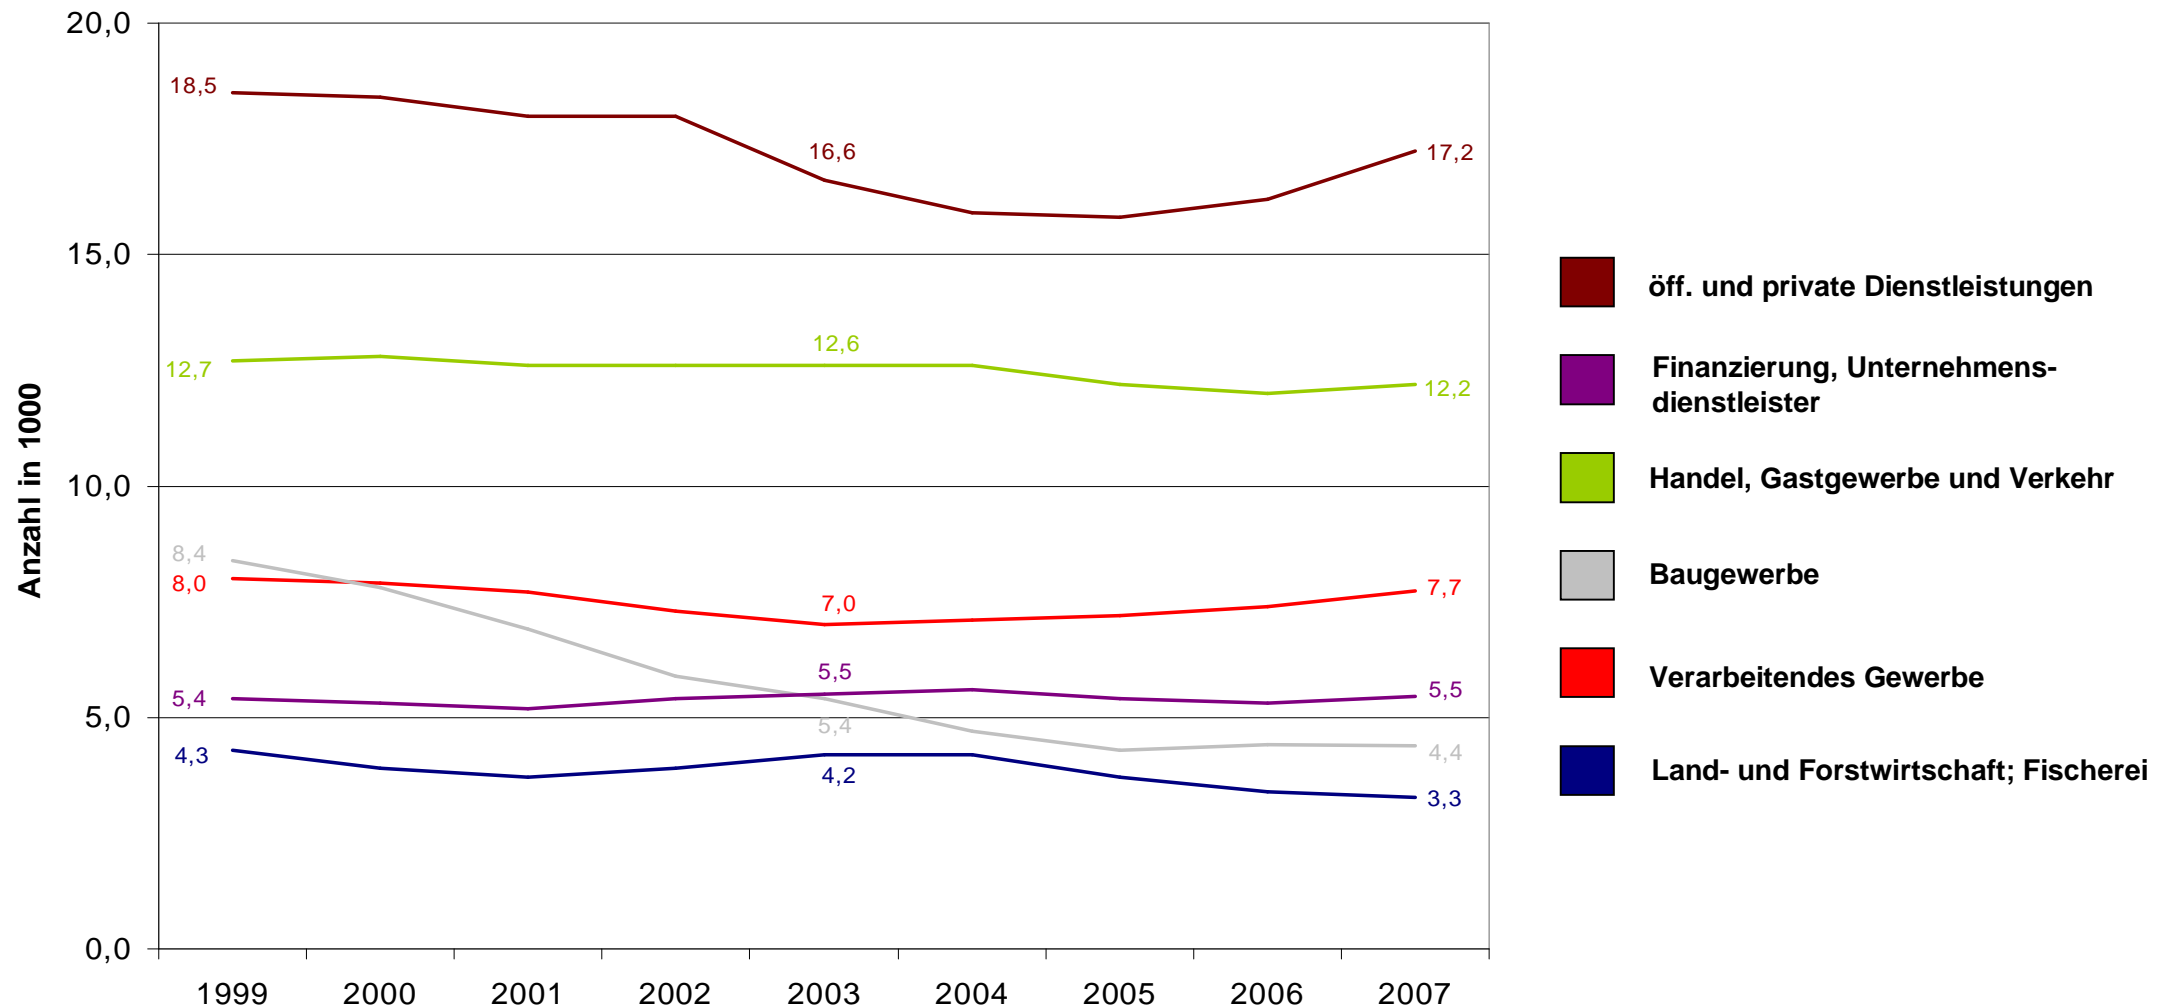

Erwerbstätigkeit im Landkreis Uckermark nach Wirtschaftszweigen 1999 - 2007

Zu einem Rückgang der Erwerbstätigkeit kam es insbesondere im Baugewerbe und bei den öffentlichen und privaten Dienstleistungen. In allen anderen Bereichen zeigten sich annähernd konstante Zahlen.