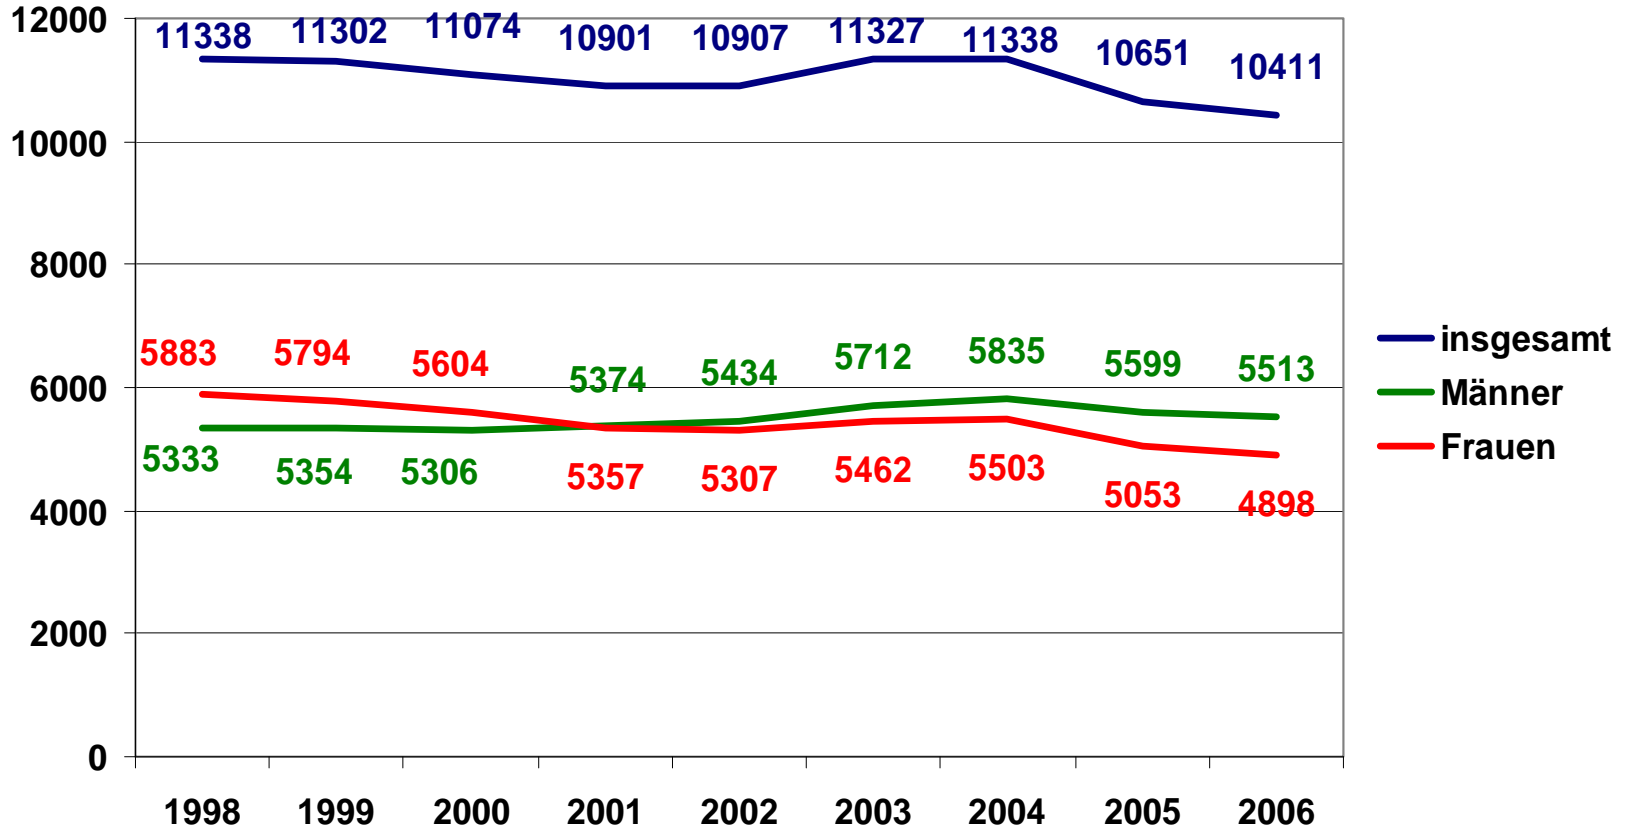

Zahl der Arbeitslosen im RWK Cottbus im Jahresdurchschnitt zwischen 1998 und 2006

Die Zahl der Arbeitslosen ist in Cottbus zwischen 1998 und 2004 weitgehend stabil. Seit 2004 ist ein leichter Rückgang der Arbeitslosenzahlen in Cottbus zu beobachten.