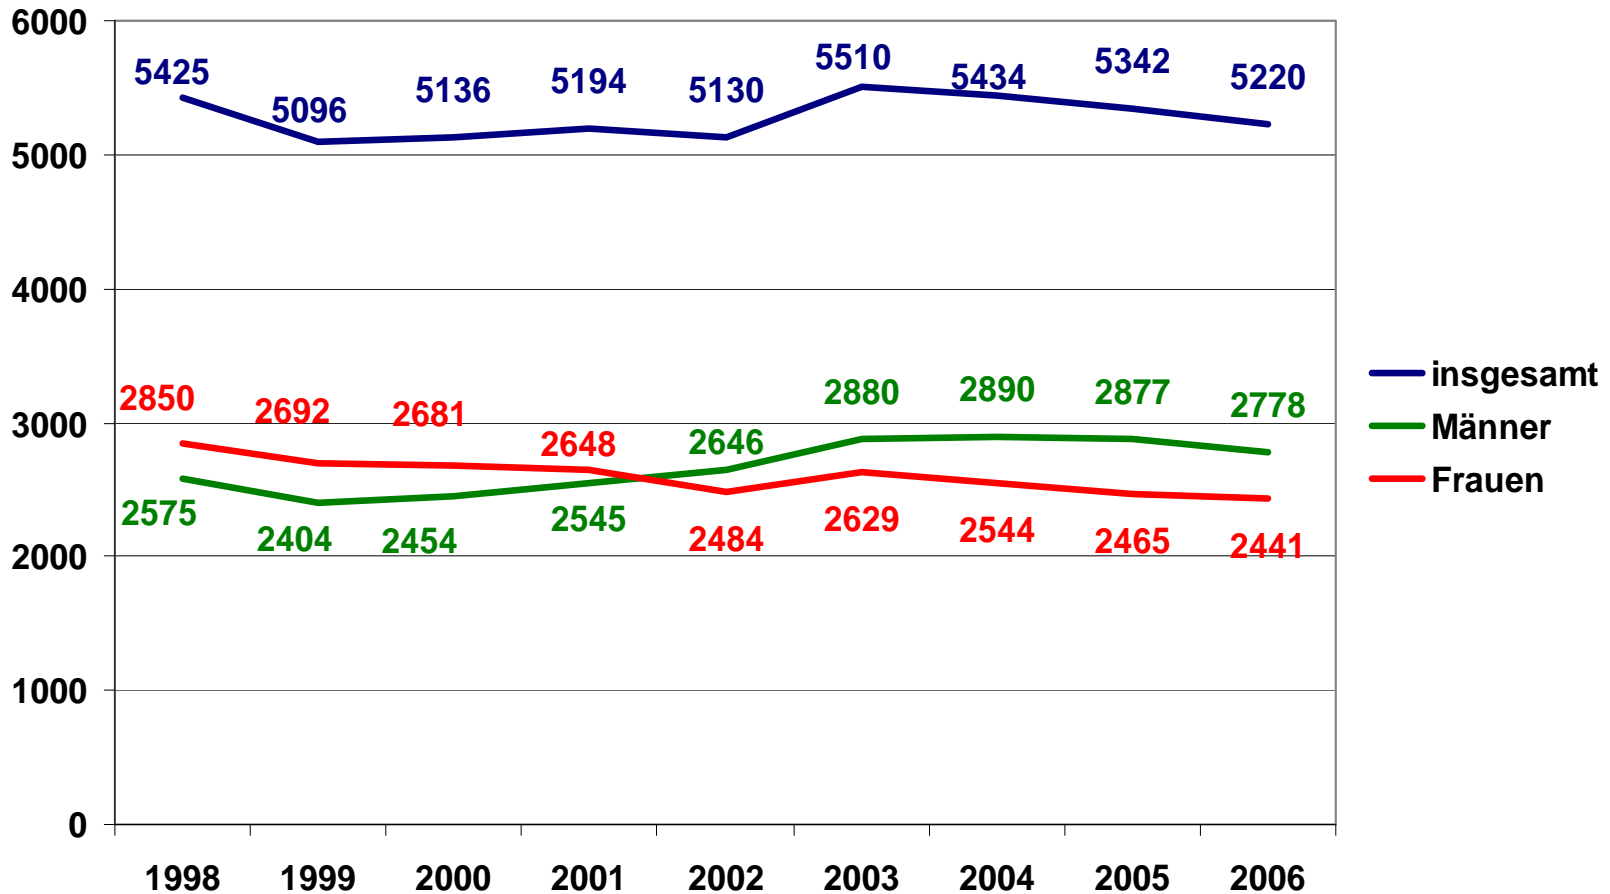

# Zahl der Arbeitslosen im RWK Eberswalde im Jahresdurchschnitt zwischen 1998 und 2006

Die Zahl der Arbeitslosen ist in Eberswalde zwischen 1998 und 2006 leicht gesunken. Insgesamt sind 2006 bezogen auf 1998 in Eberswalde ca. 200 Menschen weniger arbeitslos.