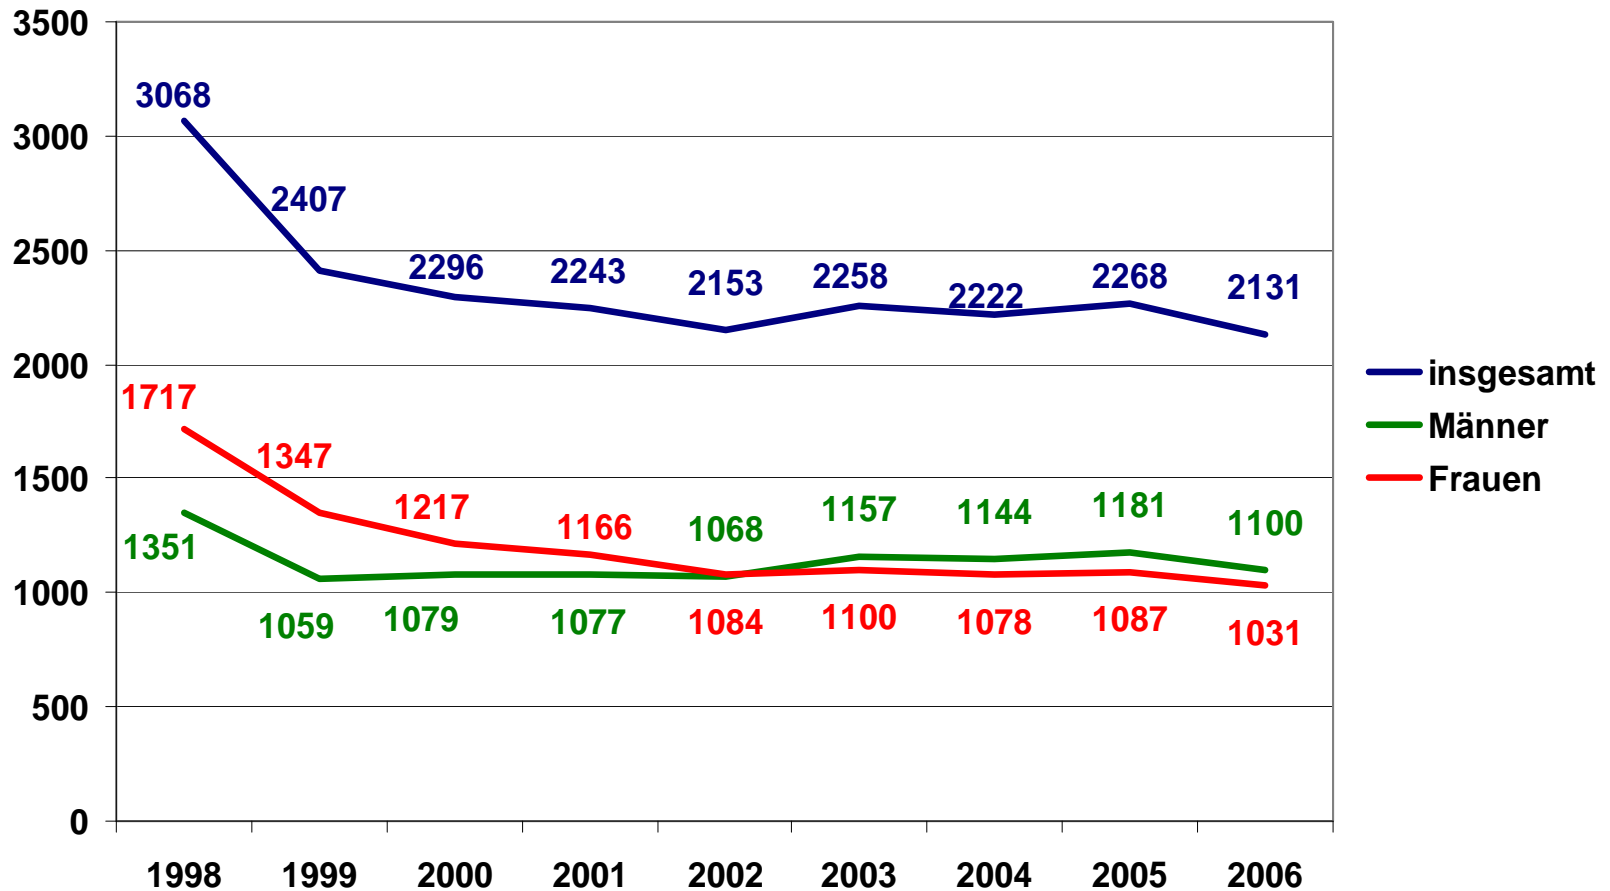

Zahl der Arbeitslosen im RWK Luckenwalde im Jahresdurchschnitt zwischen 1998 und 2006

Die Zahl der Arbeitslosen ist in Luckenwalde zwischen 1998 und 2000 stark zurück gegangen. Seit 2000 ist ein kontinuierlicher Rückgang der Arbeitslosenzahlen in Luckenwalde zu beobachten.