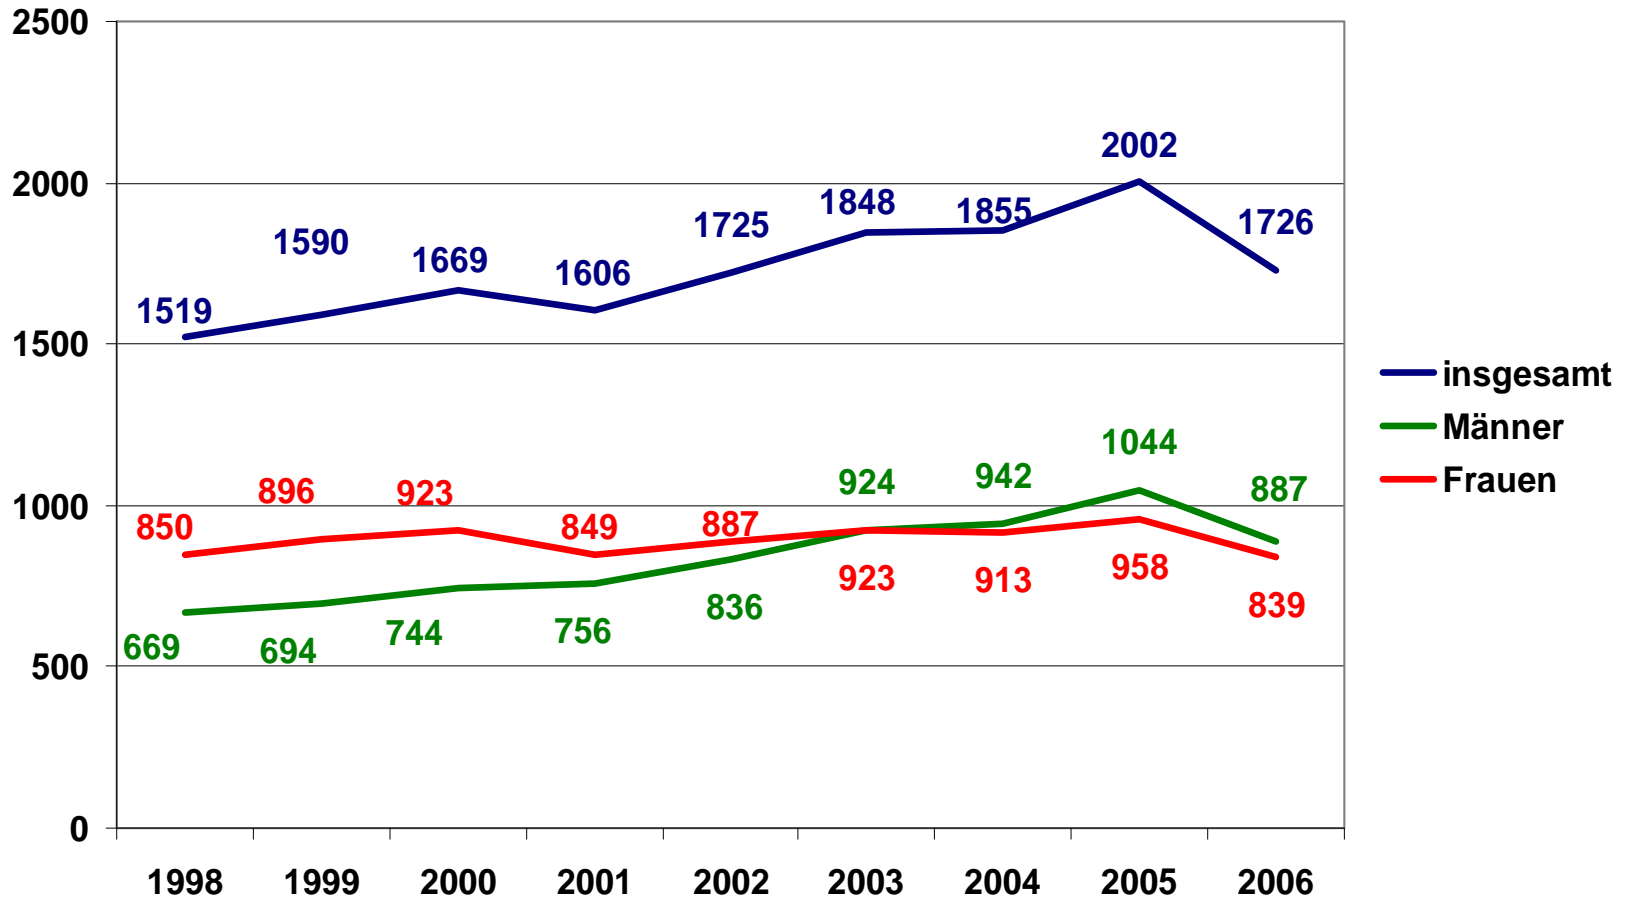

Zahl der Arbeitslosen im RWK Ludwigsfelde im Jahresdurchschnitt zwischen 1998 und 2006

Die Zahl der Arbeitslosen ist in Ludwigsfelde zwischen 1998 und 2005 kontinuierlich gestiegen. Zwischen 2005 und 2006 ist die Zahl der Arbeitslosen in Ludwigsfelde erheblich zurückgegangen.