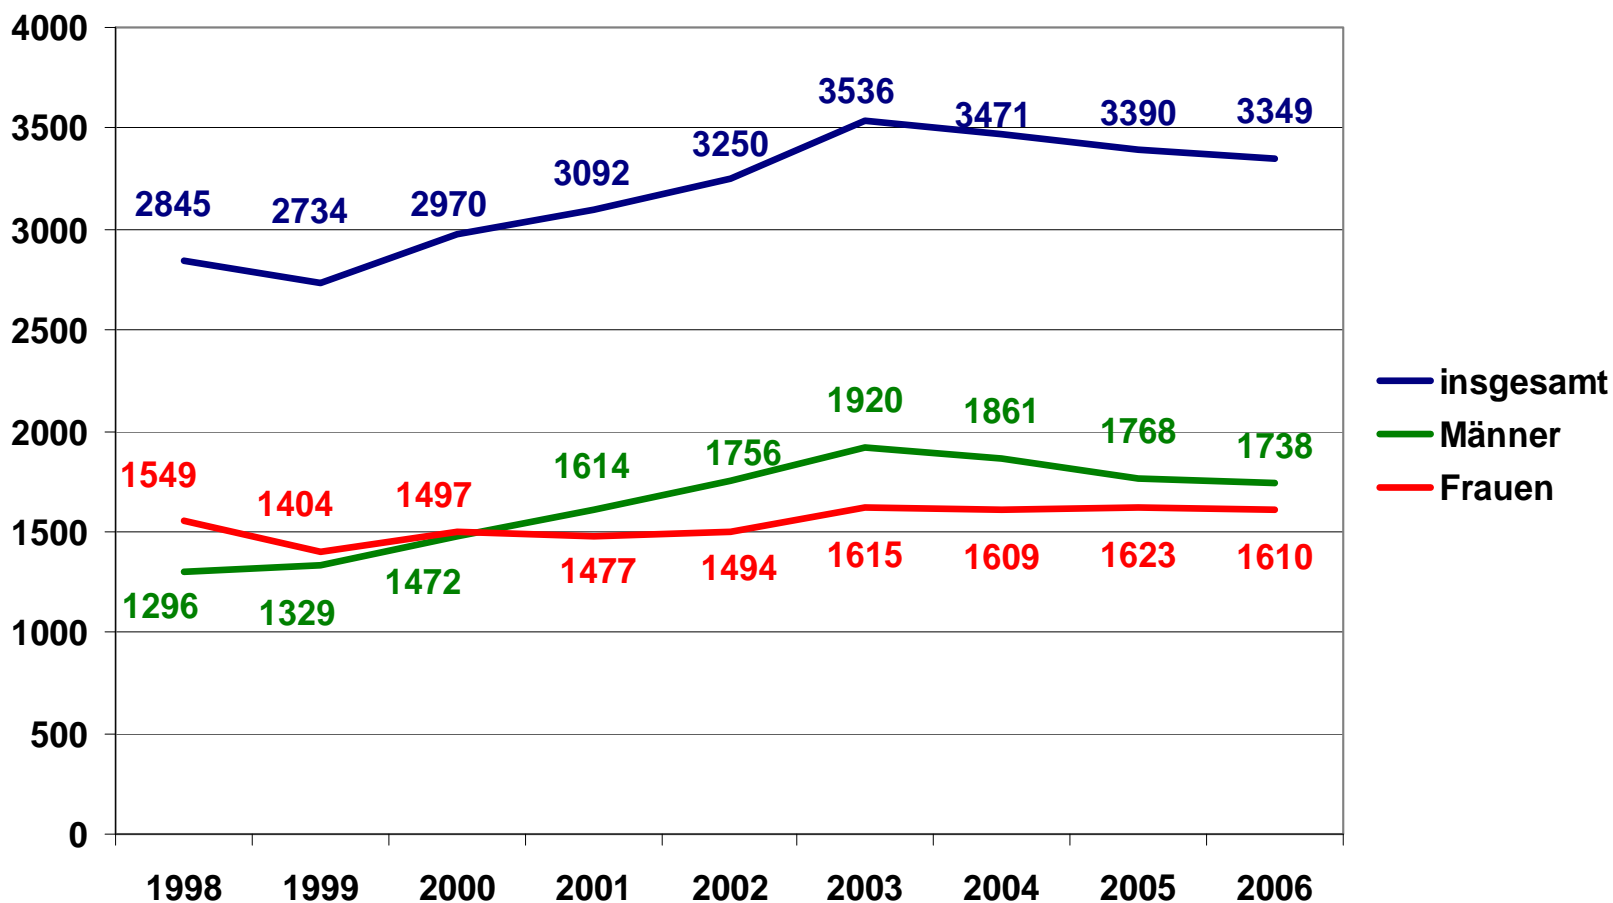

Zahl der Arbeitslosen im RWK Stadt Neuruppin im Jahresdurchschnitt zwischen 1998 und 2006

Die Zahl der Arbeitslosen ist in Neuruppin zwischen 1998 und 2006 kontinuierlich gestiegen. Insgesamt sind 2006 bezogen auf 1998 in Neuruppin ca. 500 Menschen mehr arbeitslos.