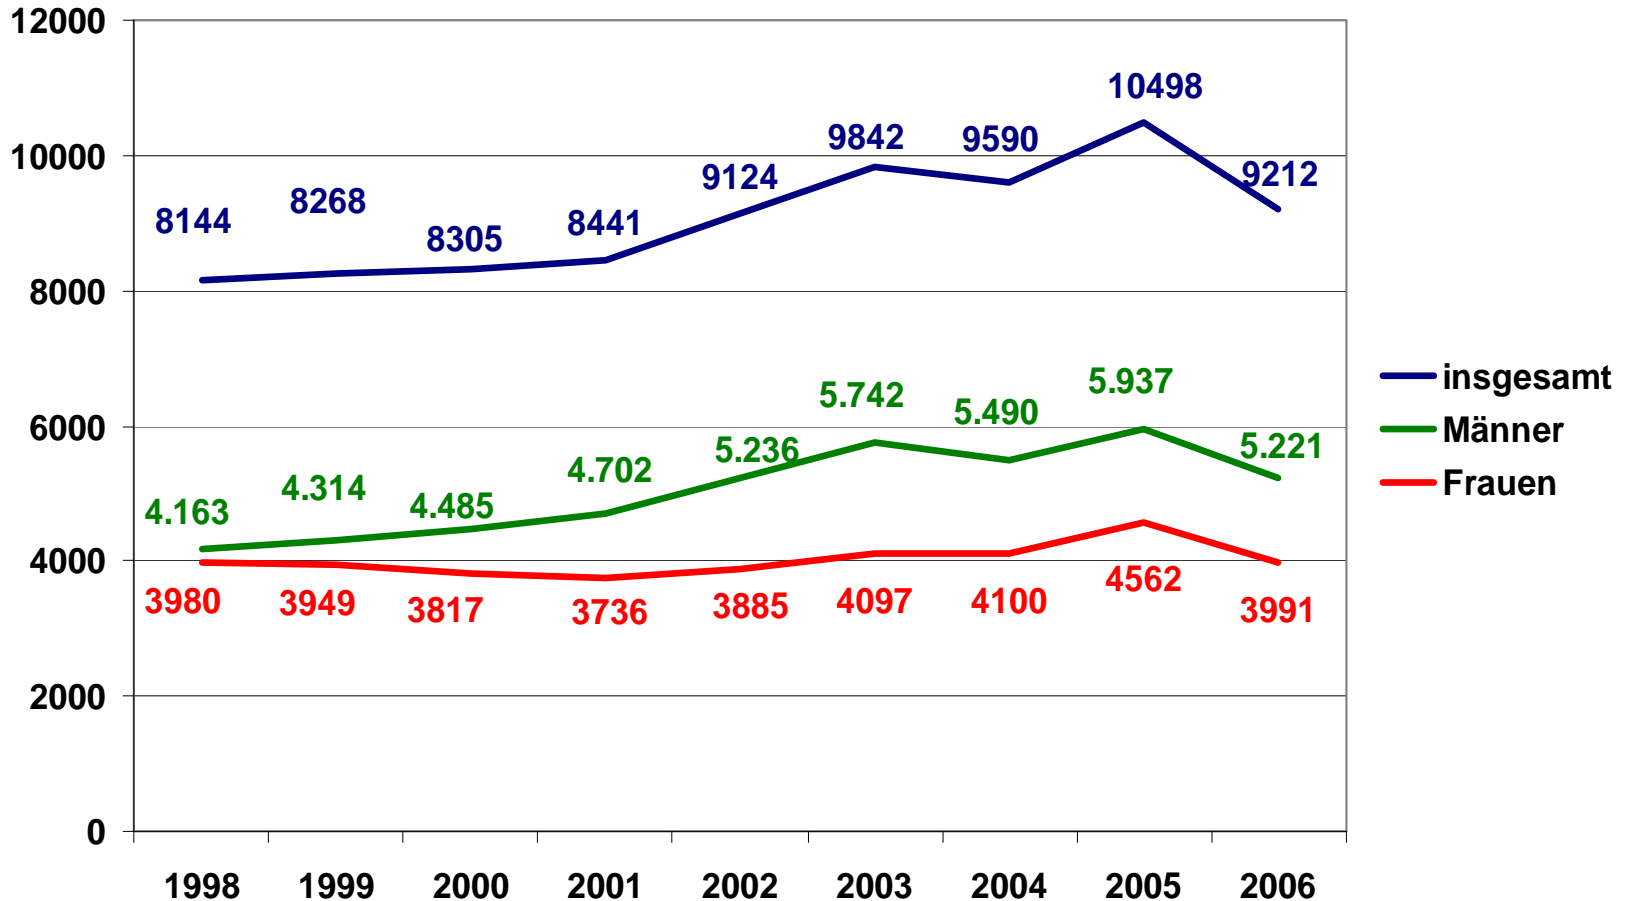

# Zahl der Arbeitslosen im RWK Potsdam im Jahresdurchschnitt zwischen 1998 und 2006

Die Zahl der Arbeitslosen ist in Potsdam zwischen 1998 und 2005 kontinuierlich gestiegen. Ab 2005 zeichnet sich eine Entspannung des Potsdamer Arbeitsmarktes ab.