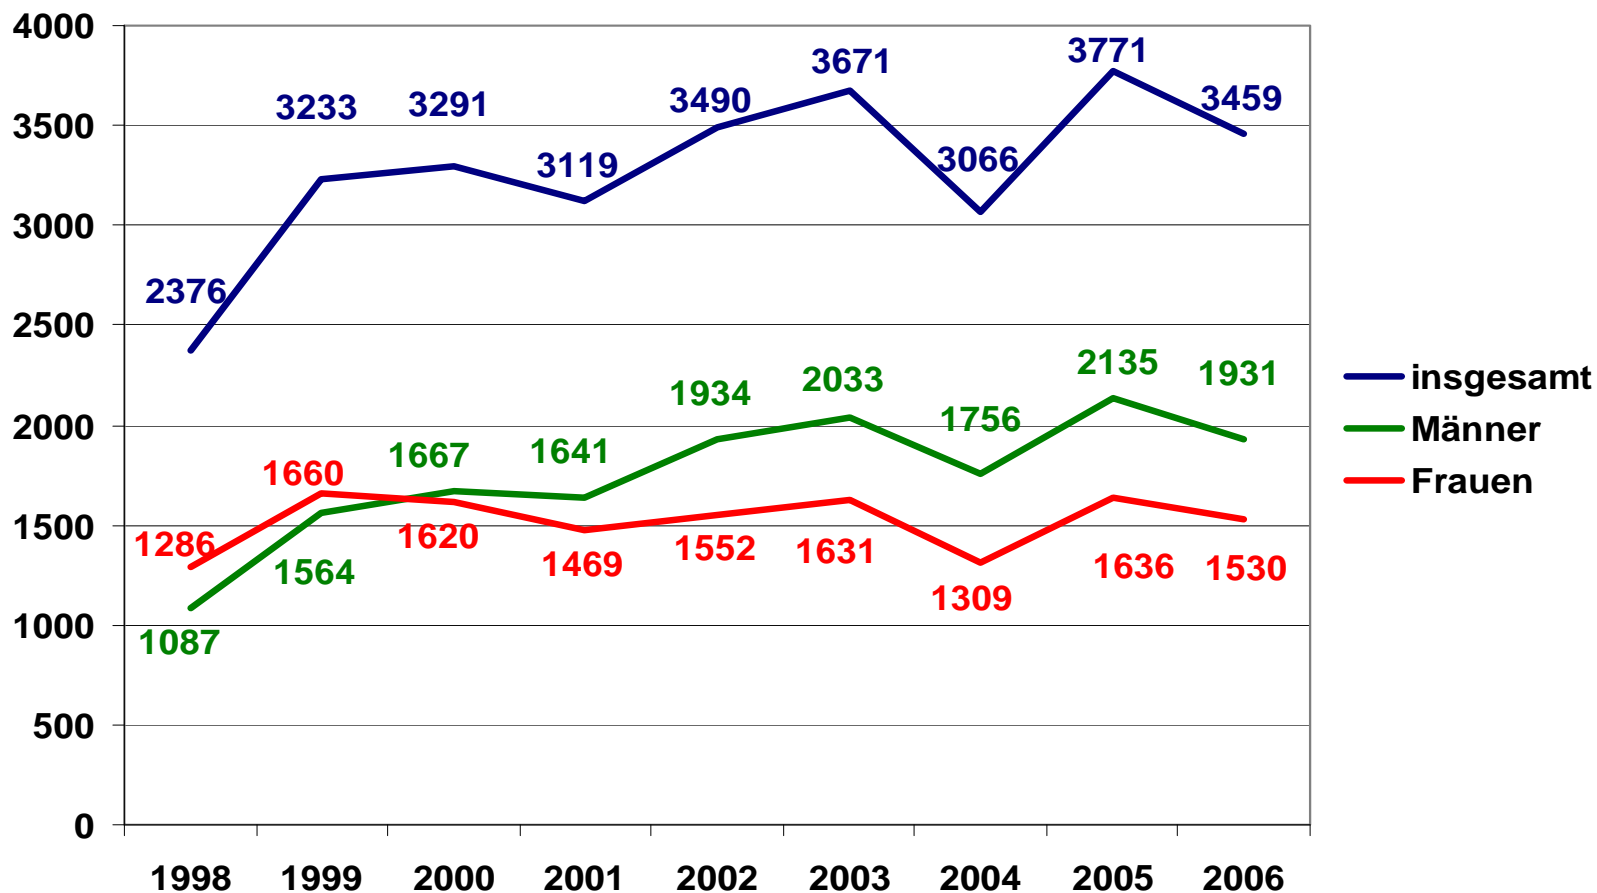

Zahl der Arbeitslosen im RWK Schönefelder Kreuz im Jahresdurchschnitt zwischen 1998 und 2006

Die Zahl der Arbeitslosen hat sich im RWK Schönefelder Kreuz zwischen 1998 und 2006 wechselhaft entwickelt. Insgesamt ist zwischen 1998 und 2006 jedoch ein erheblicher Anstieg der Arbeitslosenzahlen zu beobachten.