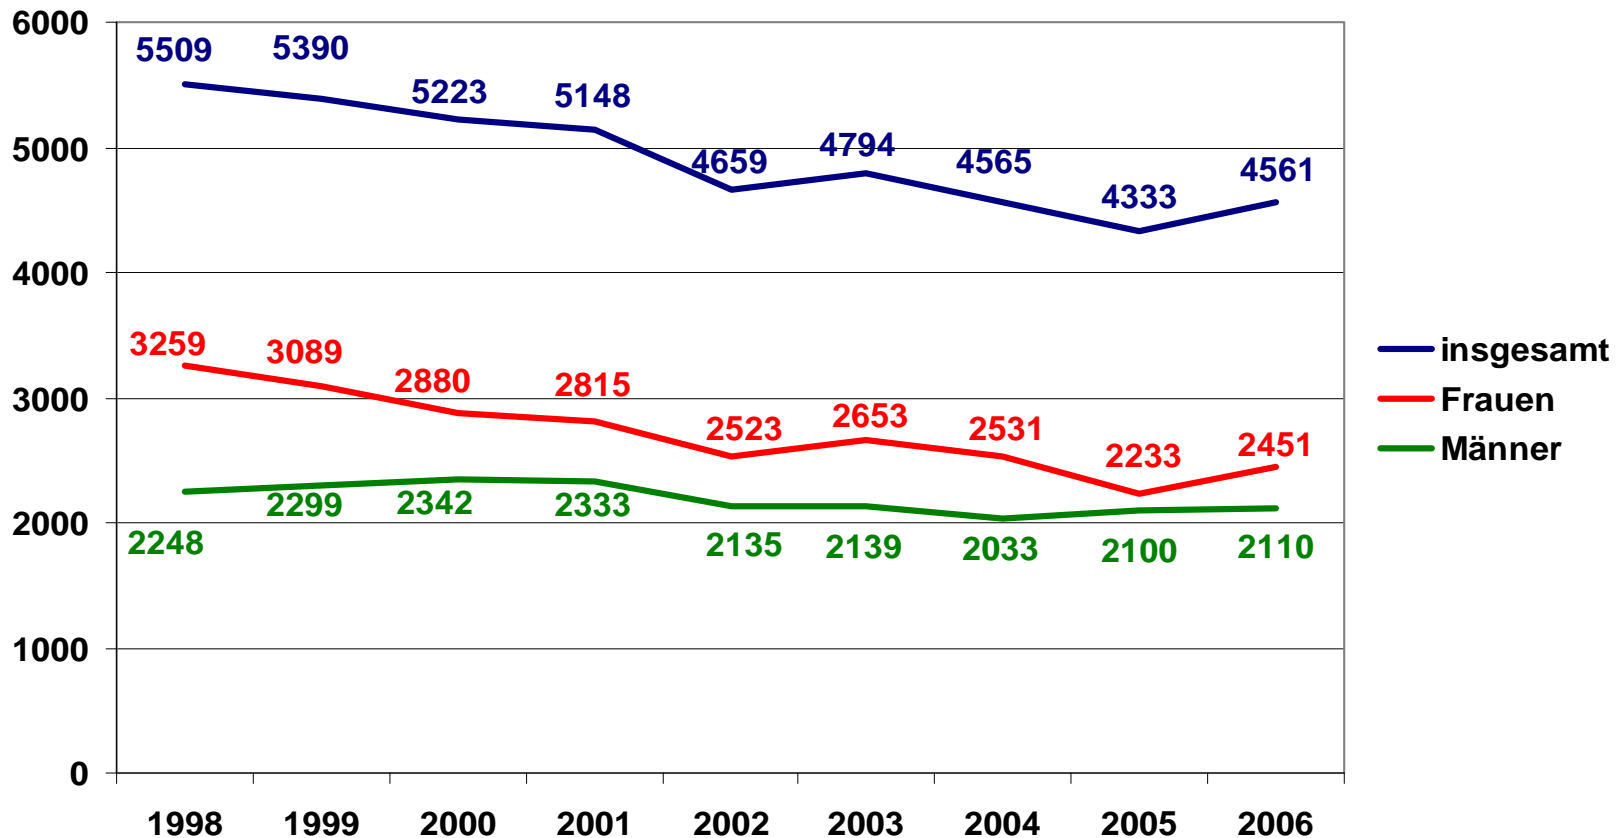

# Zahl der Arbeitslosen im RWK Schwedt im Jahresdurchschnitt zwischen 1998 und 2006

Die Zahl der Arbeitslosen ist in Schwedt zwischen 1998 und 2006 kontinuierlich zurück gegangen. Insgesamt sind 2006 bezogen auf 1998 in Schwedt ca. 950 Menschen weniger arbeitslos.