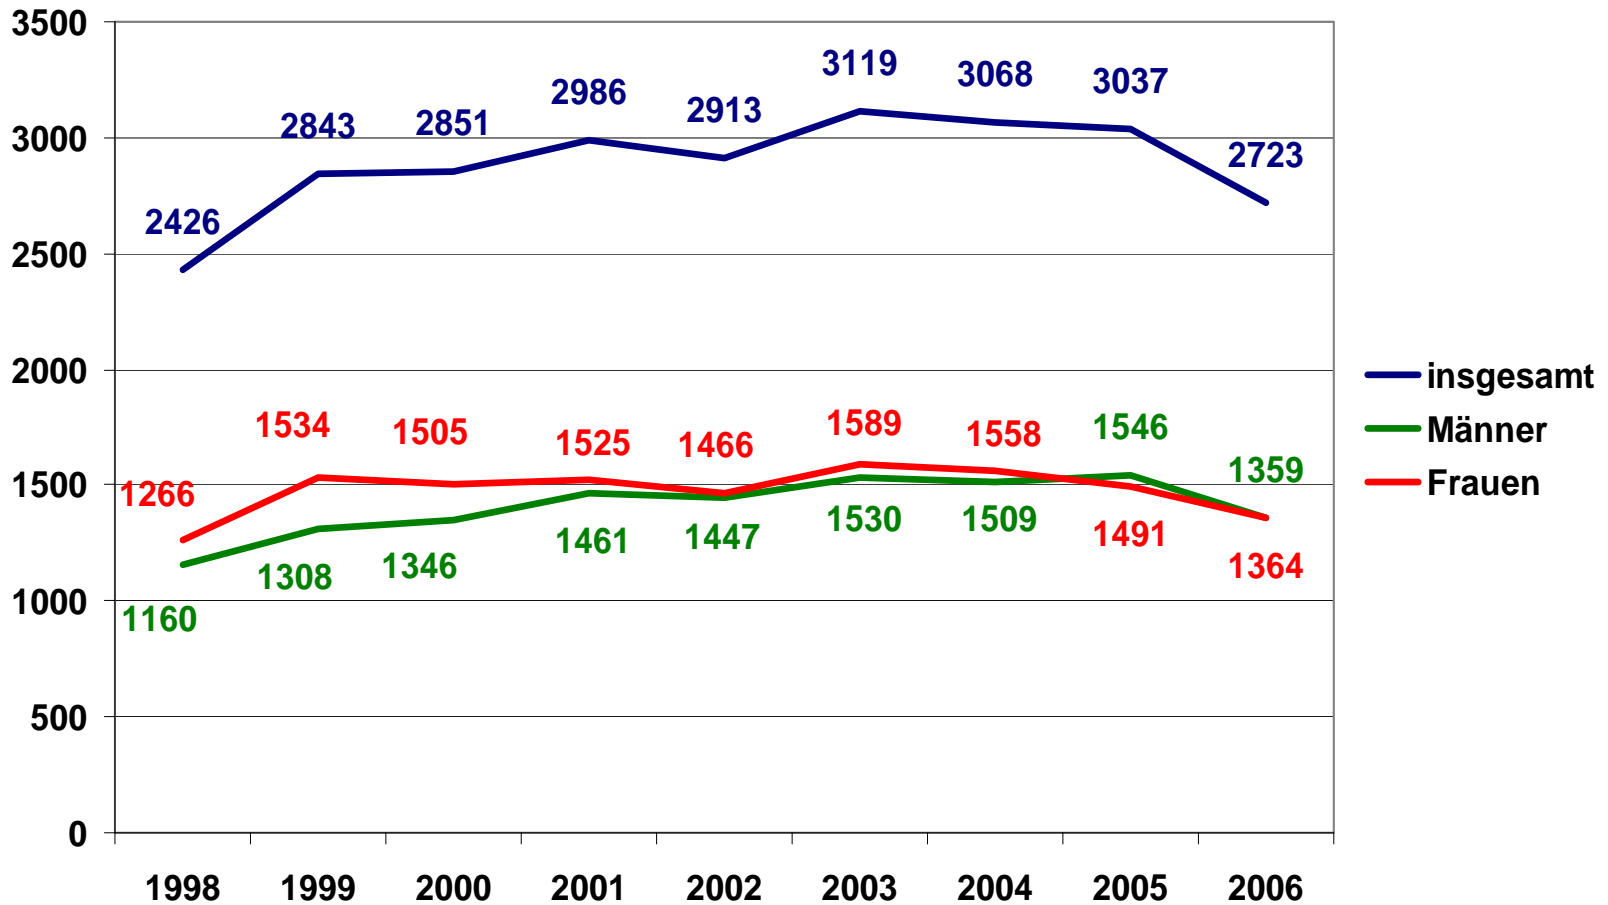

# Zahl der Arbeitslosen im RWK Spremberg im Jahresdurchschnitt zwischen 1998 und 2006

Die Zahl der Arbeitslosen ist in Spremberg zwischen 1998 und 2005 kontinuierlich gestiegen. Zwischen 2005 und 2006 ist jedoch ein erheblicher Rückgang der Arbeitslosenzahlen in Spremberg zu beobachten.