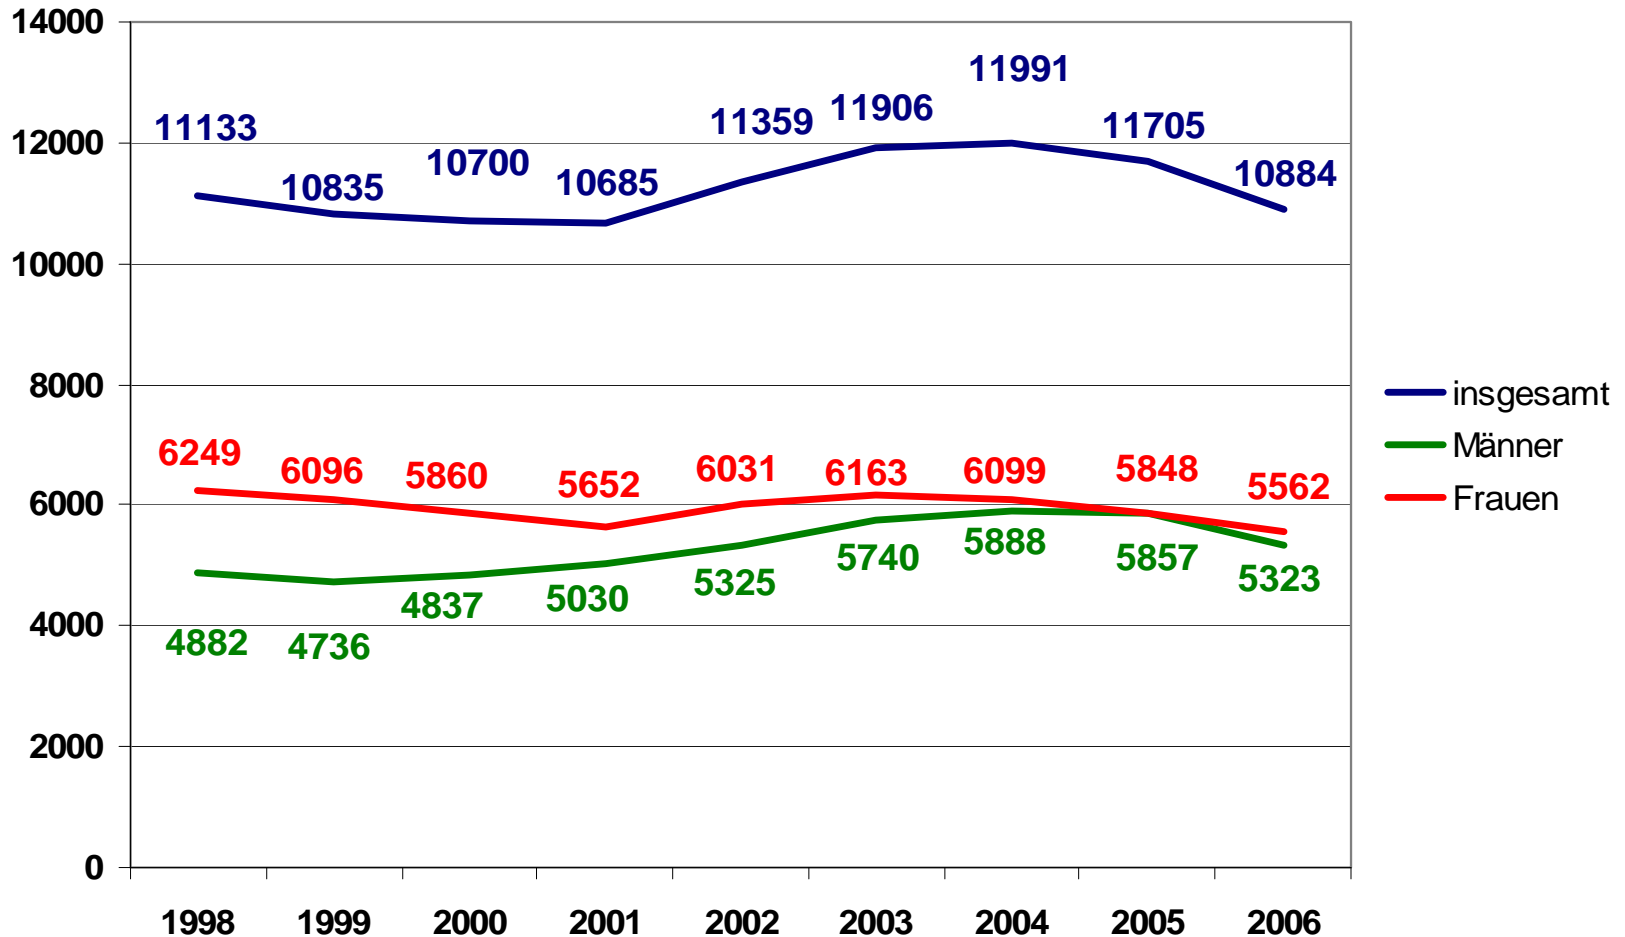

# Zahl der Arbeitslosen im RWK Westlausitz im Jahresdurchschnitt zwischen 1998 und 2006

Die Zahl der Arbeitslosen im RWK Westlausitz ist im Beobachtungszeitraum relativ stabil. Ab 2004 ist ein deutlicher Rückgang der Arbeitslosenzahlen zu erkennen.