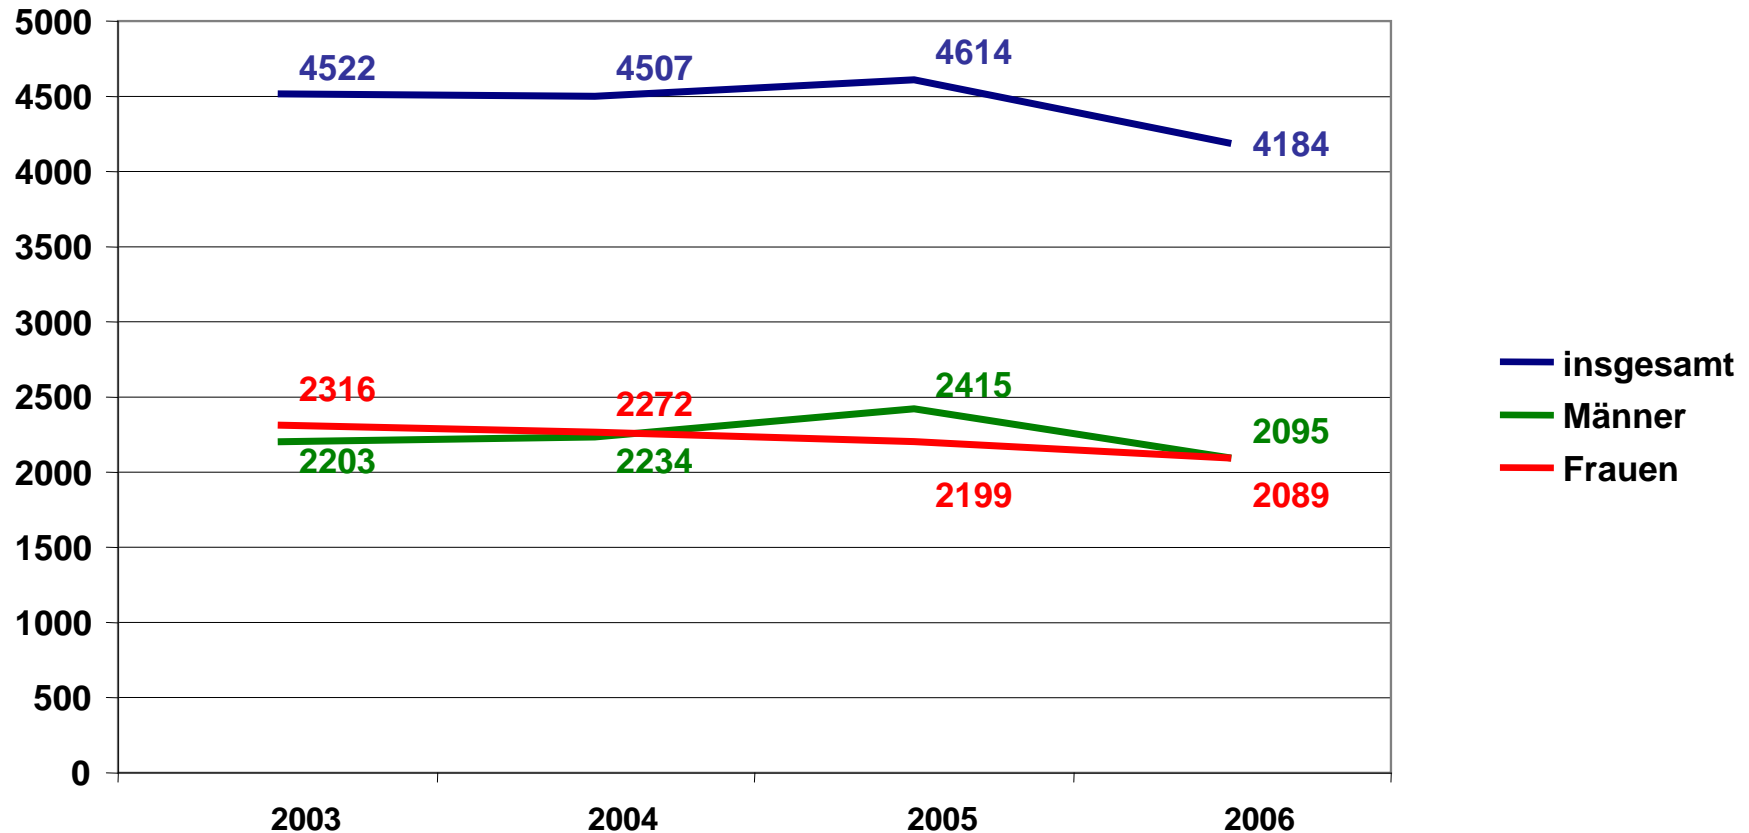

Zahl der Arbeitslosen im RWK Wittenberge/Perleberg/ Karstädt im Jahresdurchschnitt zwischen 2003 und 2006*

Die Zahl der Arbeitslosen ist im RWK Wittenberge/Perleberg/Karstädt von 2005 auf 2006 zurückgegangen. Insgesamt sind 2006 bezogen auf 2005 im RWK 430 Menschen weniger arbeitslos.