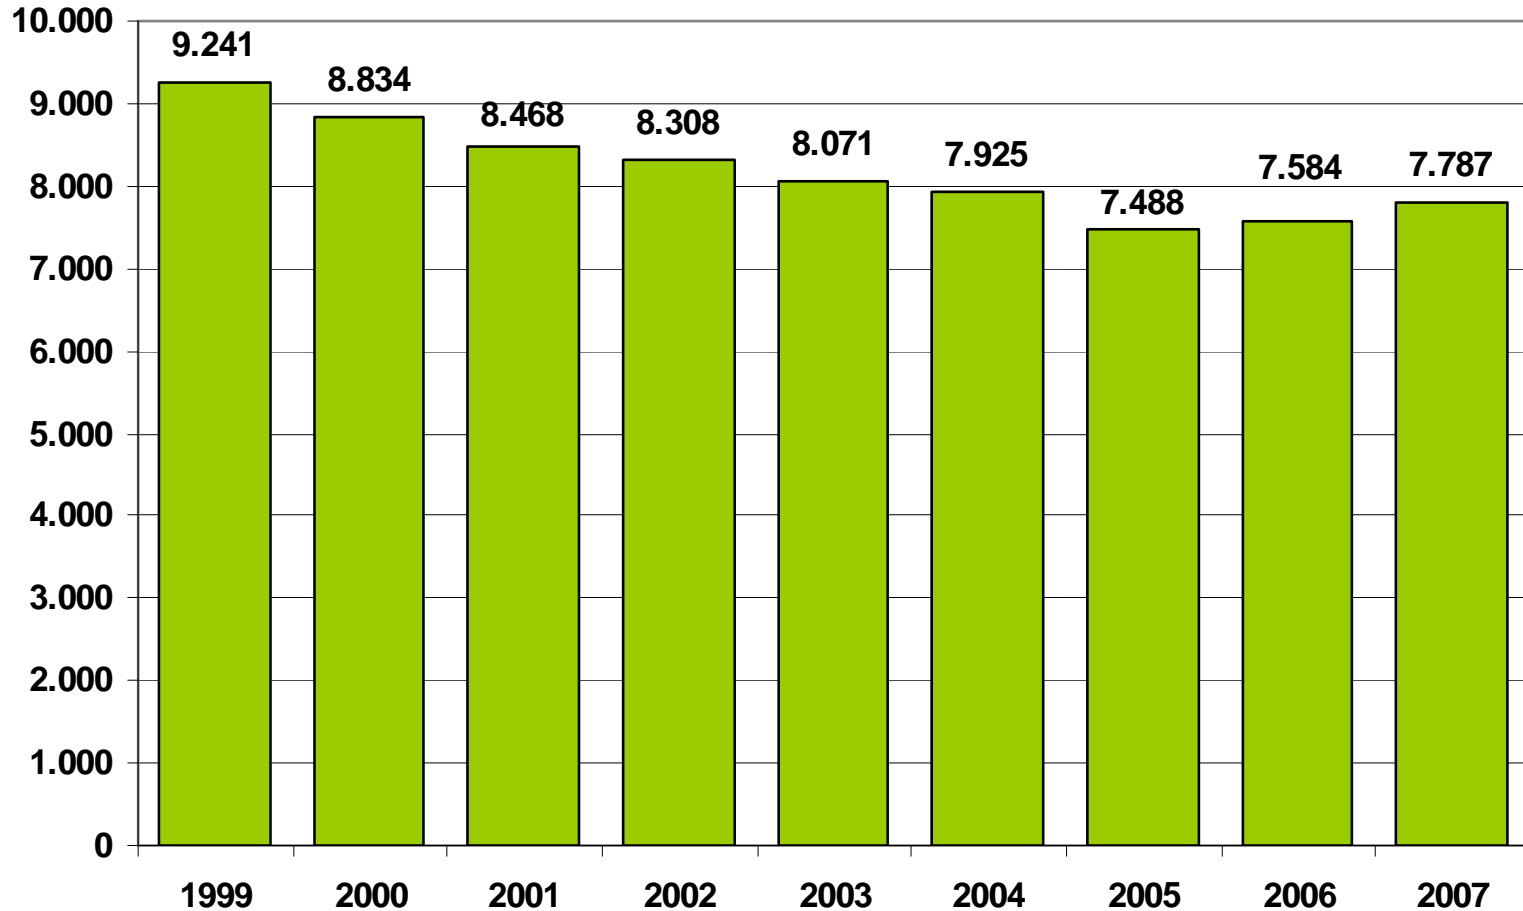

Zahl der SV-Beschäftigten im RWK Luckenwalde im Jahresdurchschnitt zwischen 1999 und 2007

Trotz eines Beschäftigungsaufbaus in 2007 ist die Zahl der SV-Beschäftigten in Luckenwalde zwischen 1999 und 2007 rückläufig (- 1.454 Beschäftigte entspricht einem Rückgang von ca. 15,7%).