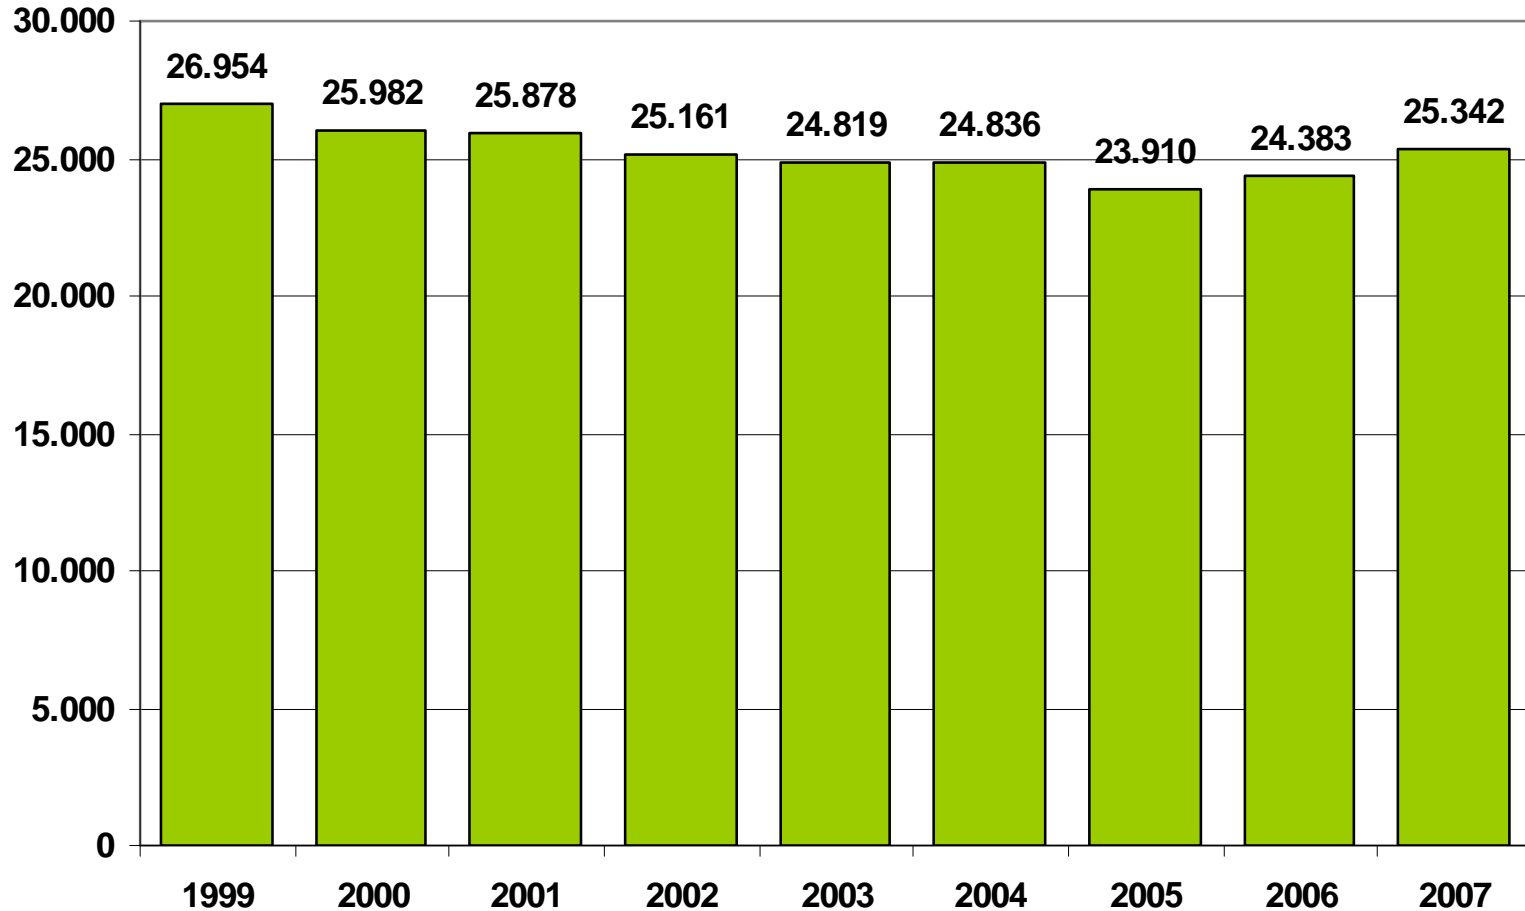

# Zahl der SV-Beschäftigten im RWK Brandenburg a.d.H. im Jahresdurchschnitt zwischen 1999 und 2007

Die Zahl der SV-Beschäftigten ist in Brandenburg a.d.H. zwischen 1999 und 2005 beständig zurück gegangen. Seit 2006 steigt die Zahl der SV-Beschäftigten wieder leicht.