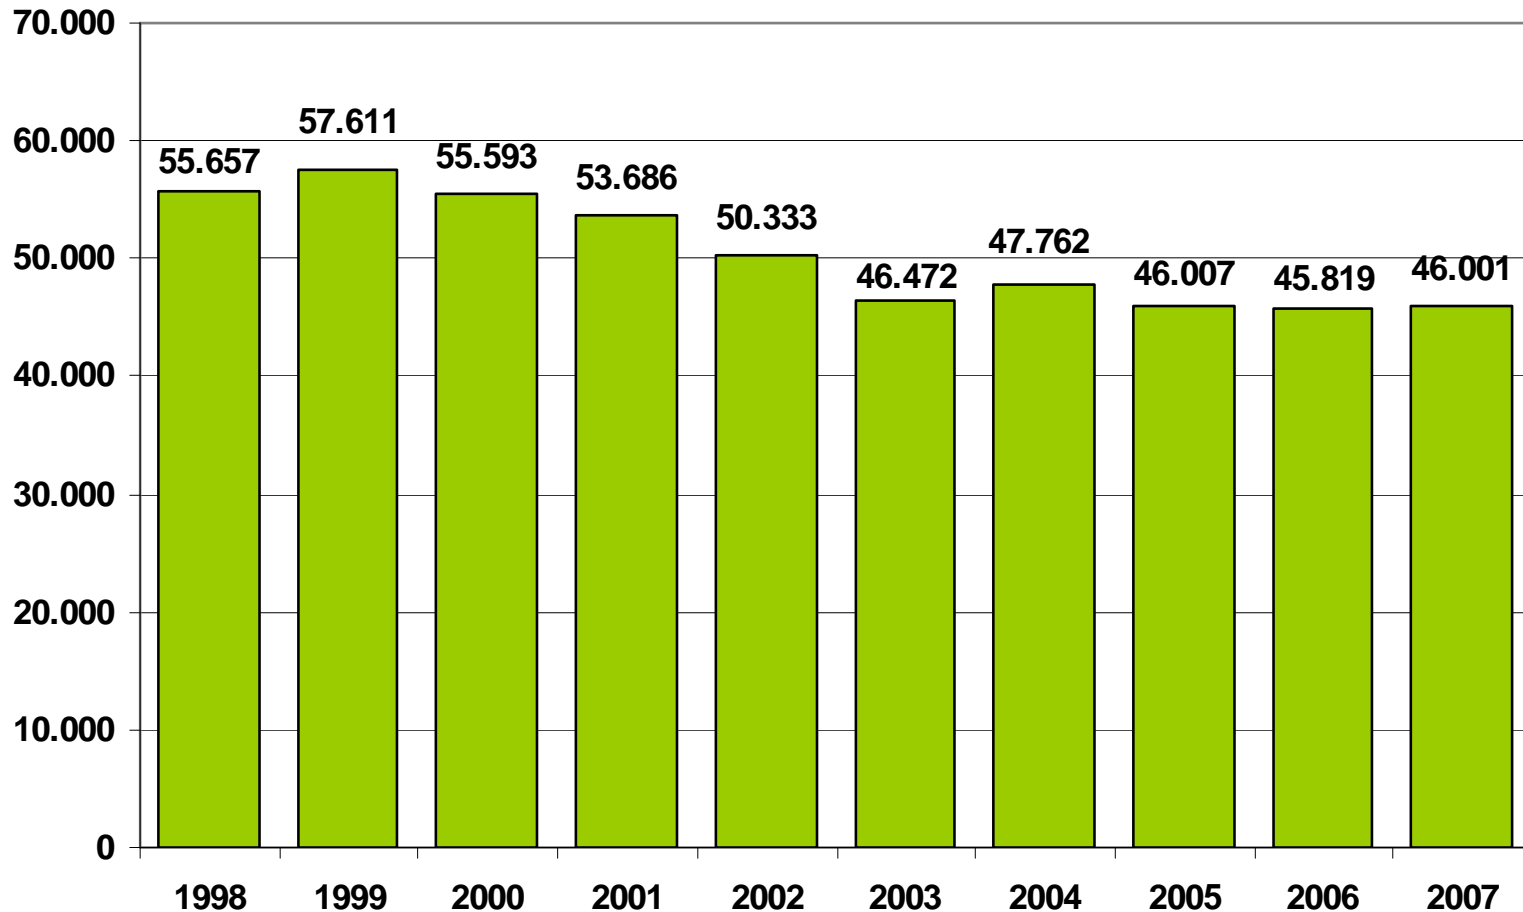

Zahl der SV-Beschäftigten im RWK Cottbus im Jahresdurchschnitt zwischen 1999 und 2007

Die Zahl der SV-Beschäftigten ist in Cottbus zwischen 1999 und 2007 rückläufig (- 9.656 Beschäftigte entspricht einem Rückgang von ca. 17,3%).