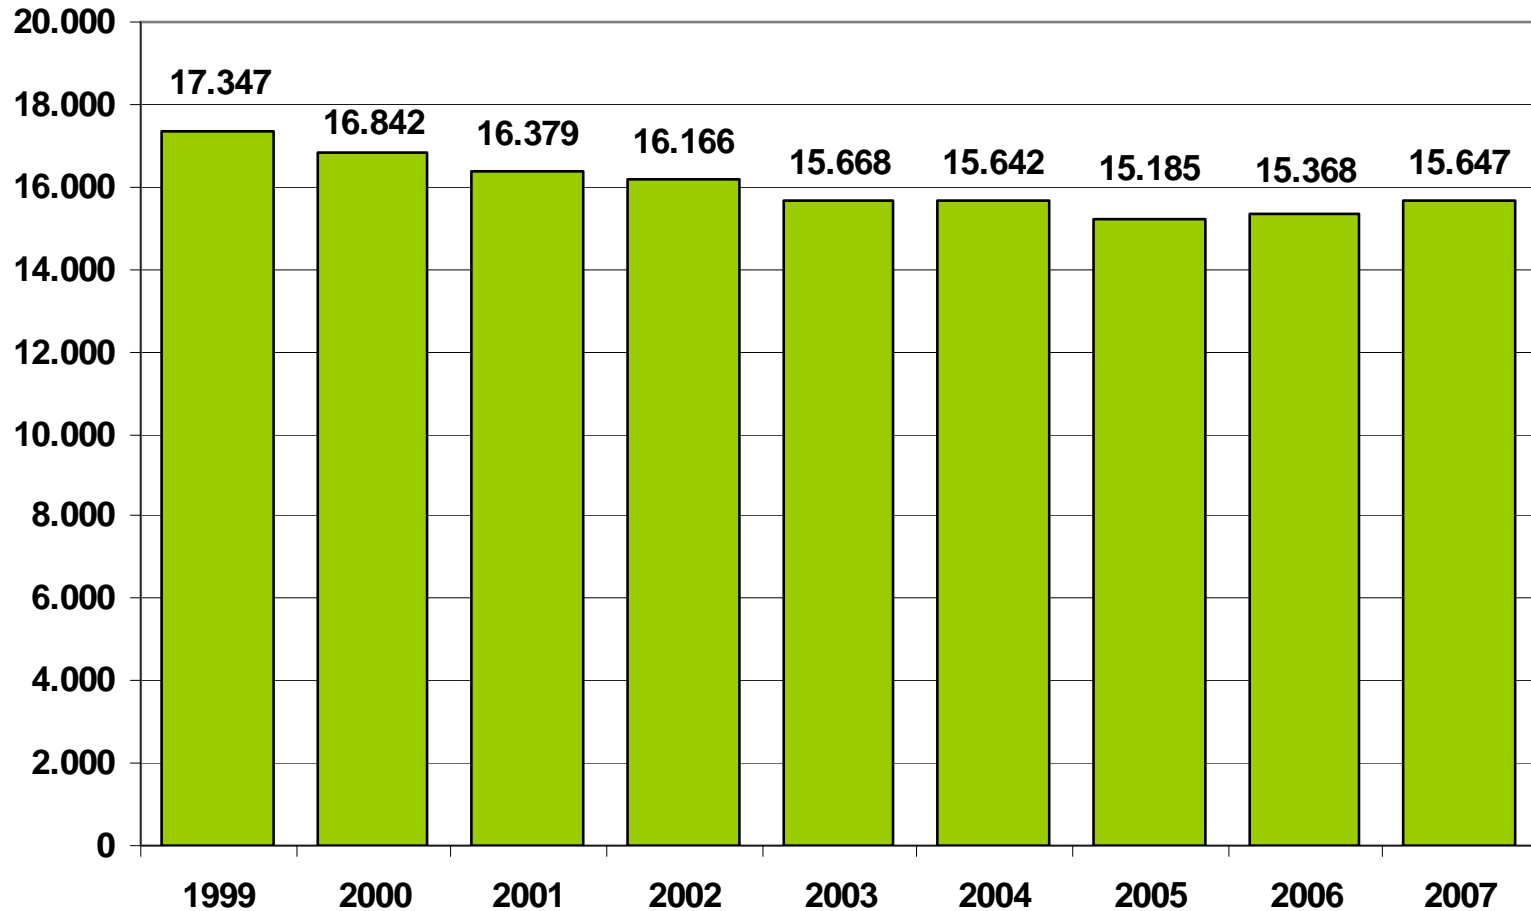

Zahl der SV-Beschäftigten im RWK Eberswalde im Jahresdurchschnitt zwischen 1999 und 2007

Die Zahl der SV-Beschäftigten ist in Eberswalde zwischen 1999 und 2007 leicht gesunken (-1.700 Beschäftigte entspricht einem Rückgang von ca. 10%).