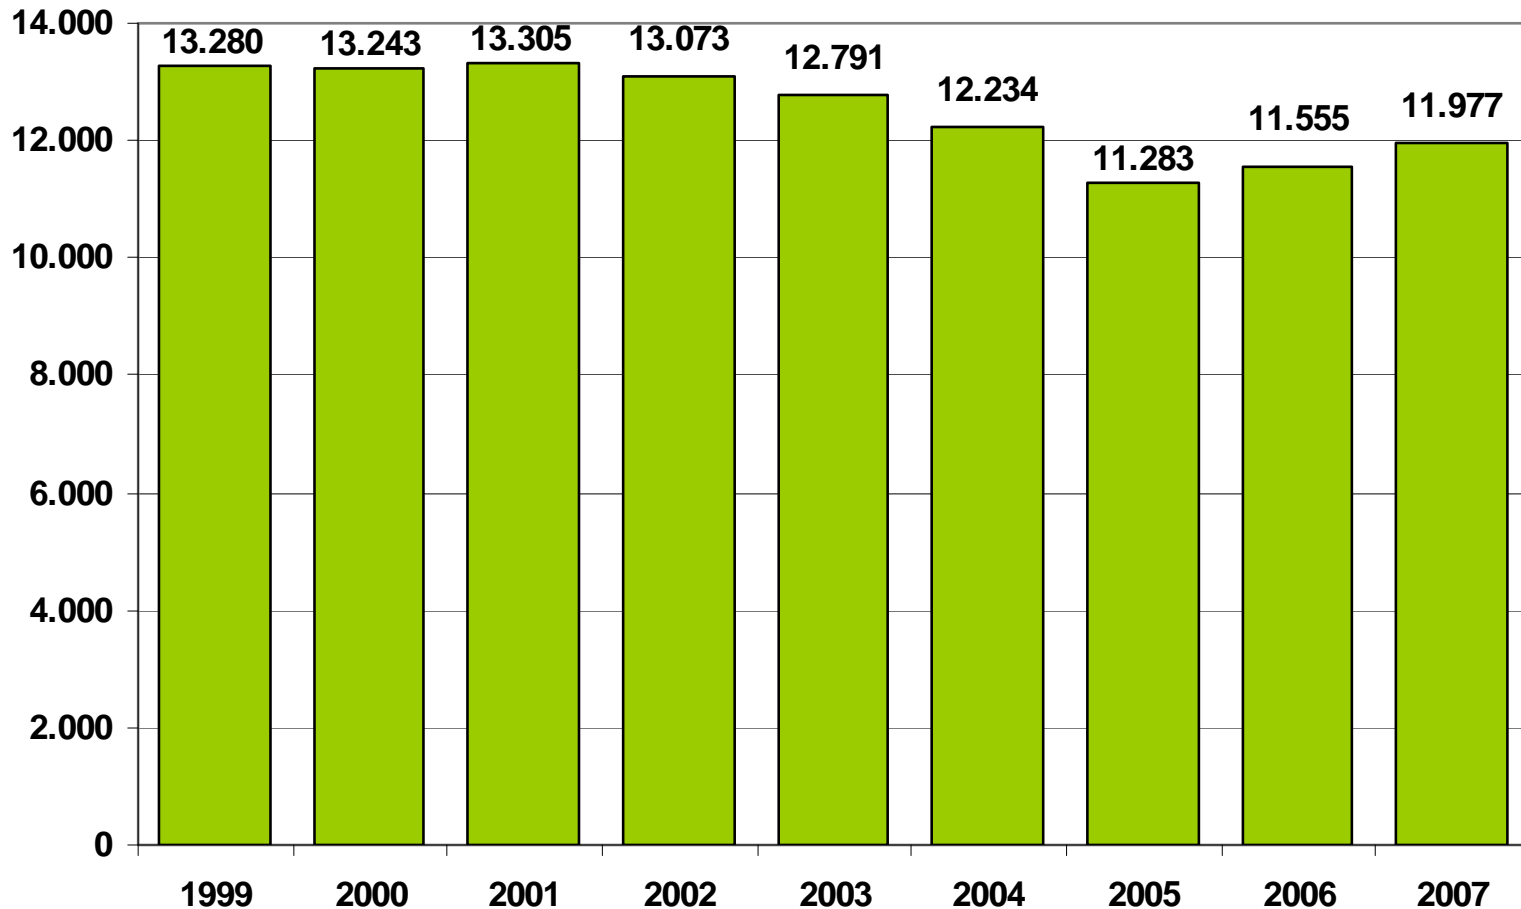

# Zahl der SV-Beschäftigten im RWK Fürstenwalde/Spree im Jahresdurchschnitt zwischen 1999 und 2007

Trotz eines Beschäftigungsaufbaus in 2007 ist die Zahl der SV-Beschäftigten in Fürstenwalde/Spree zwischen 1999 und 2007 rückläufig (- 1.303 Beschäftigte entspricht einem Rückgang von ca. 9,8%)