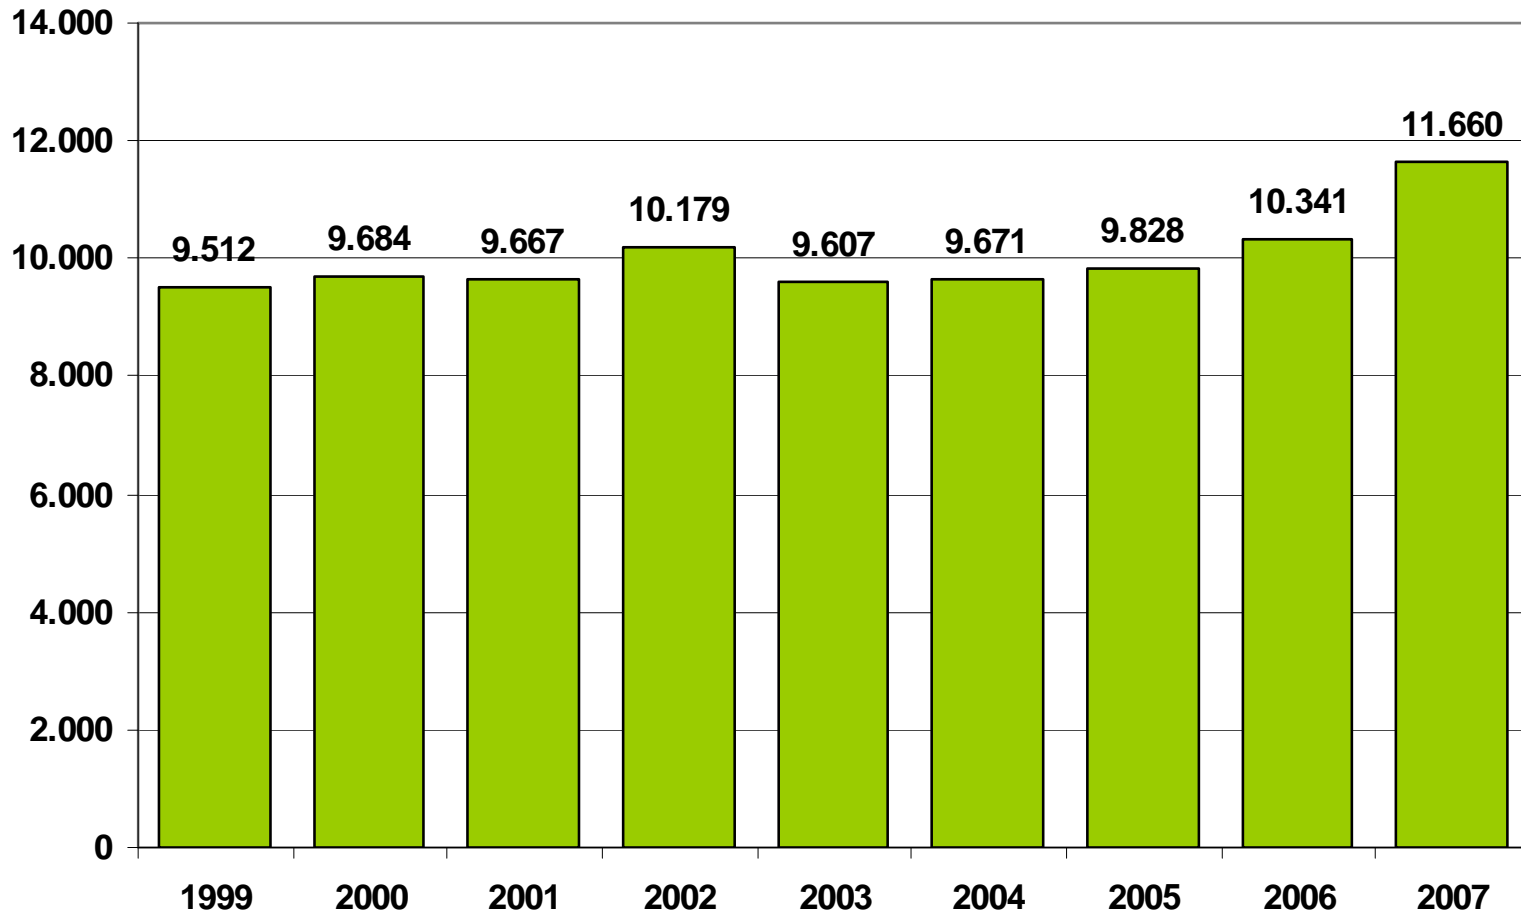

# Zahl der SV-Beschäftigten im RWK Ludwigsfelde im Jahresdurchschnitt zwischen 1999 und 2007

Die Zahl der SV-Beschäftigten ist in Ludwigsfelde zwischen 1999 und 2005 weitgehend stabil. Seit 2006 ist ein relevanter Beschäftigungsaufbau zu beobachten.