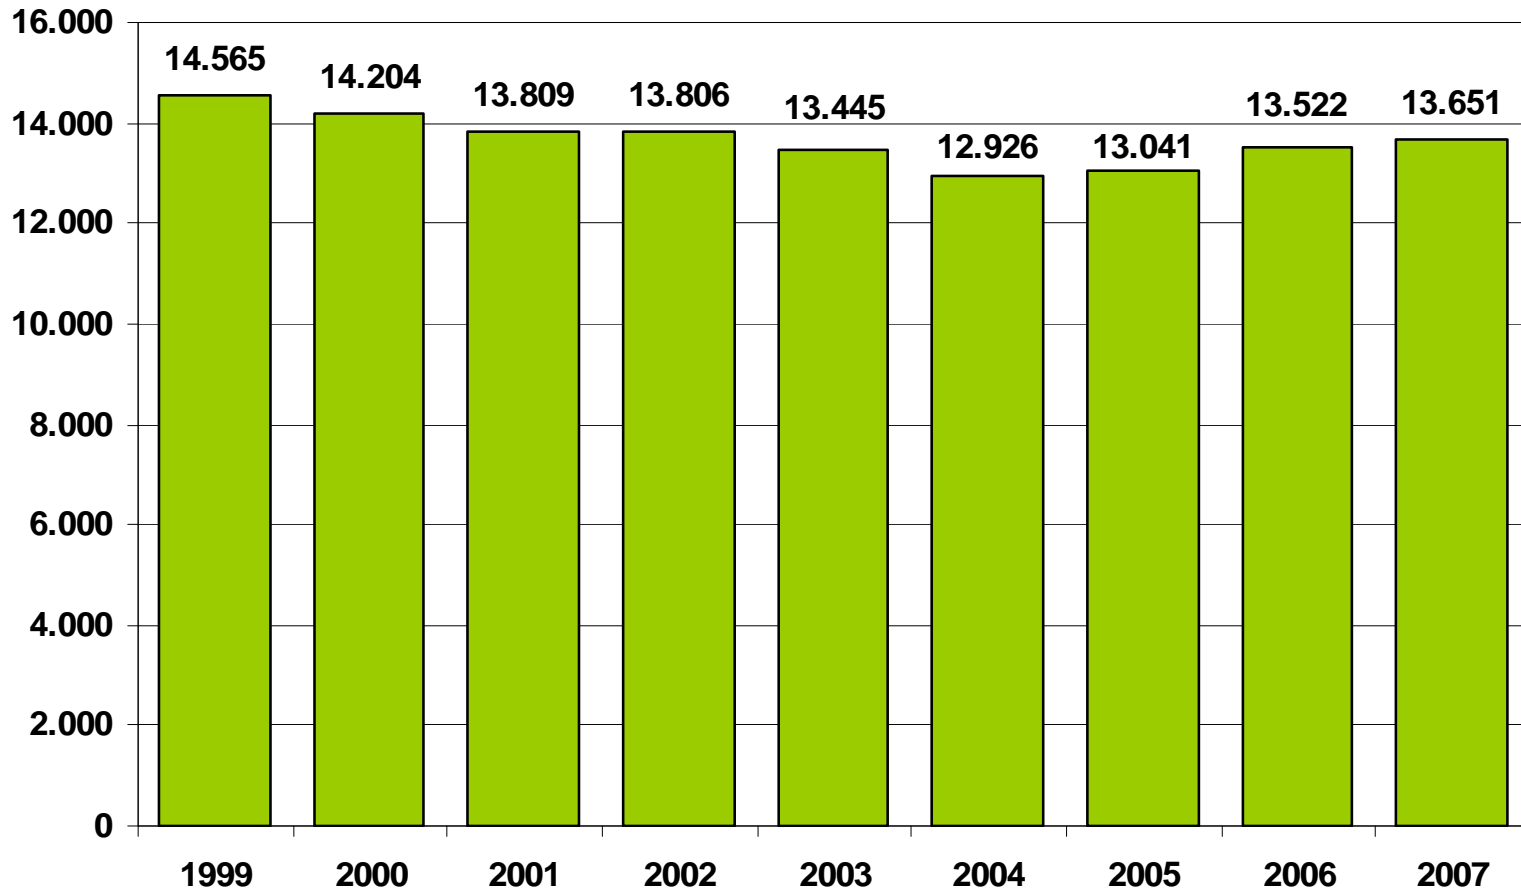

# Zahl der SV-Beschäftigten im RWK Neuruppin im Jahresdurchschnitt zwischen 1999 und 2007

Die Zahl der SV-Beschäftigten ist in Neuruppin zwischen 1999 und 2004 beständig gesunken. Seit 2005 nimmt die Zahl der SV-Beschäftigten in Neuruppin wieder leicht zu.