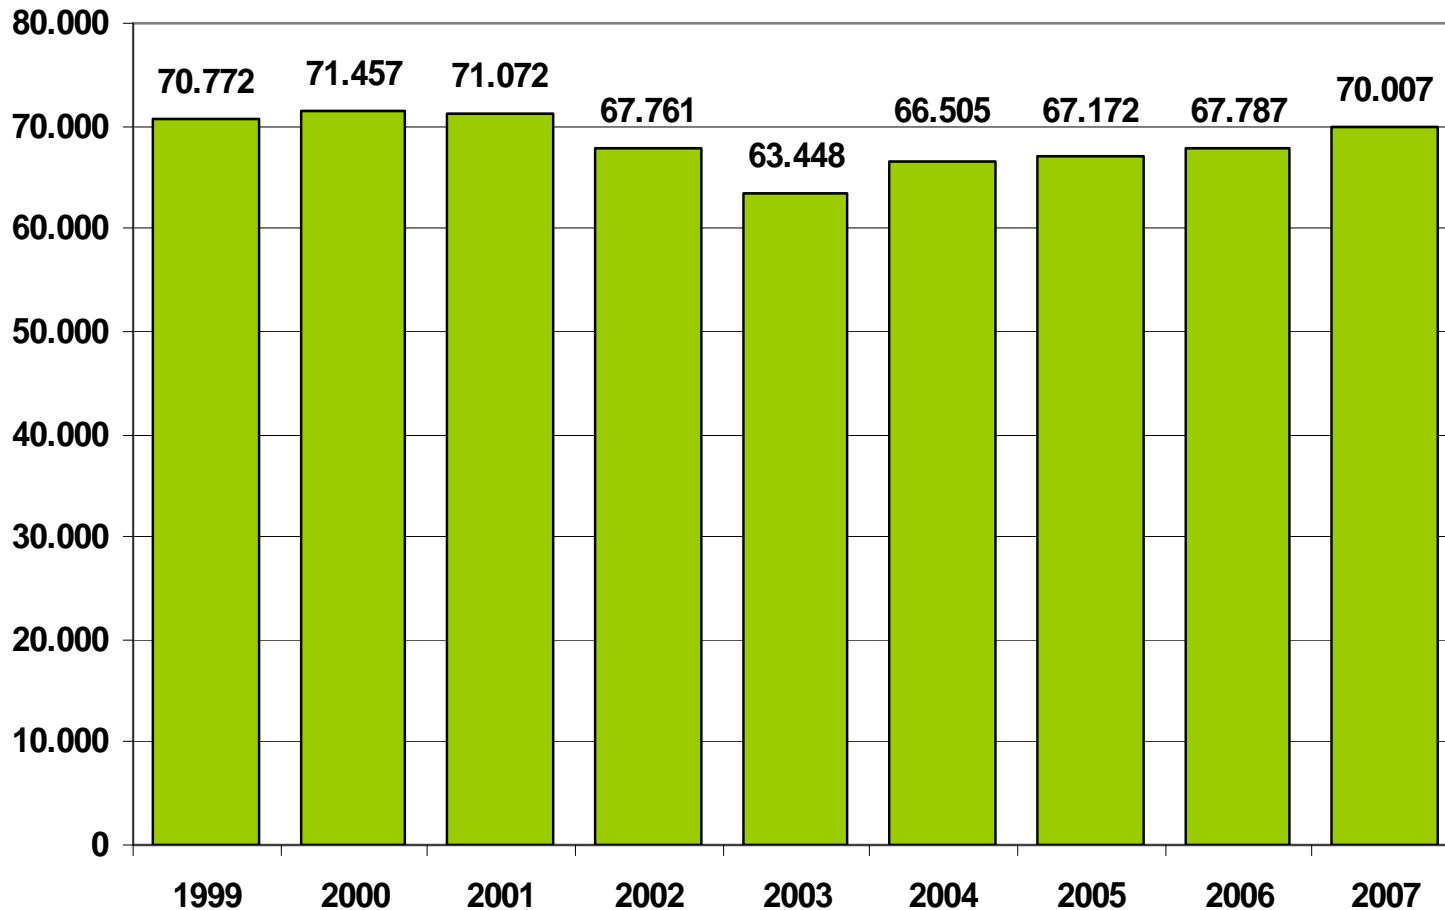

# Zahl der SV-Beschäftigten im RWK Potsdam im Jahresdurchschnitt zwischen 1999 und 2007

Die Zahl der SV-Beschäftigten ist in Potsdam relativ stabil. Der Einbruch 2003 konnte in den Folgejahren weitgehend kompensiert werden.