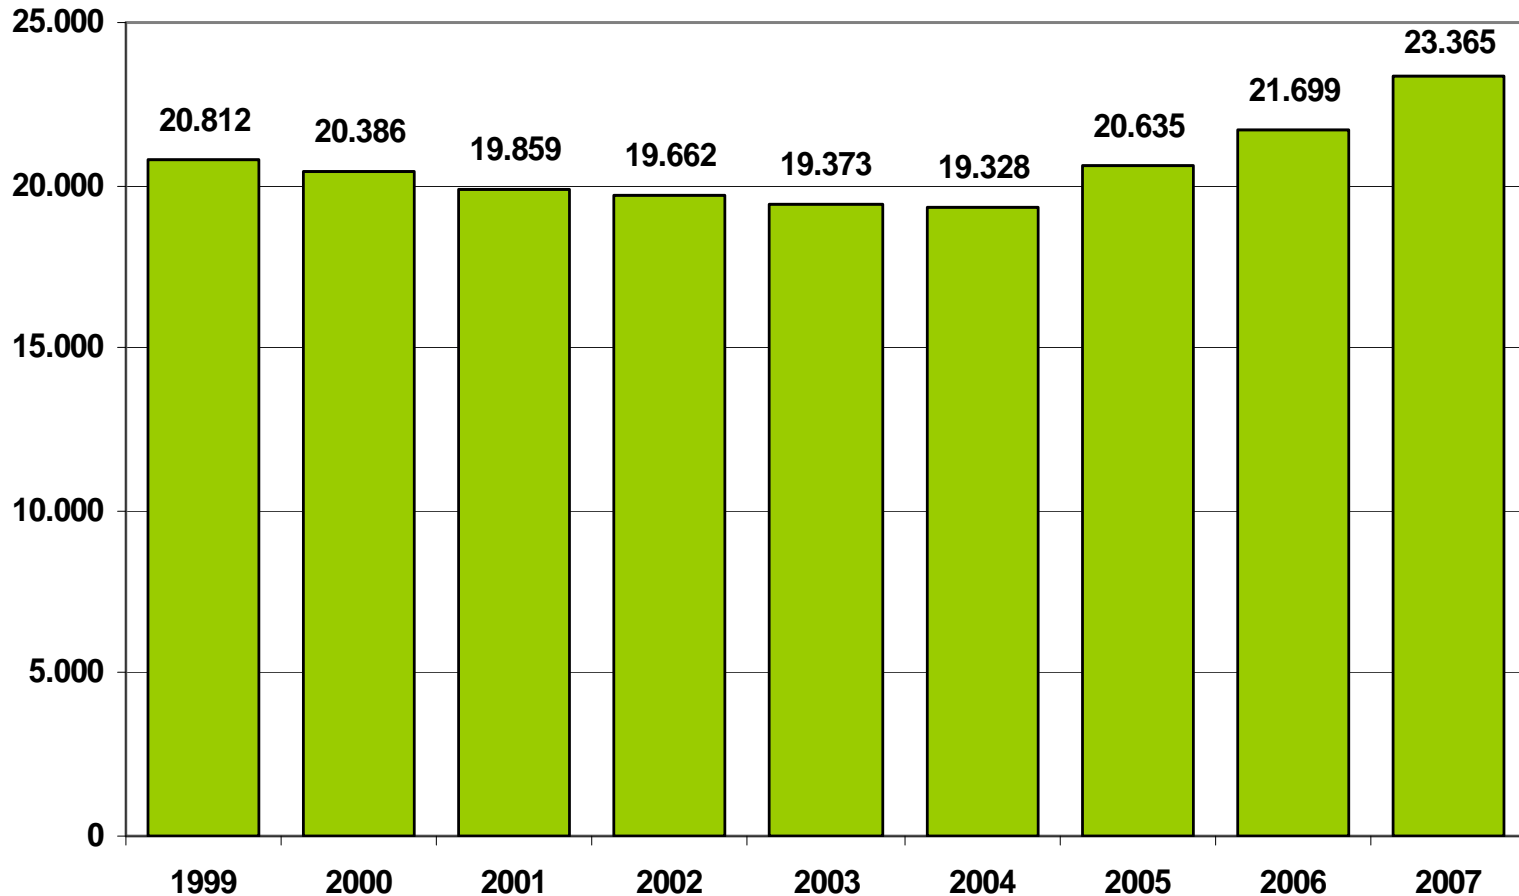

# Zahl der SV-Beschäftigten im RWK Schönefelder Kreuz im Jahresdurchschnitt zwischen 1999 und 2007

Die Zahl der SV-Beschäftigten ist im Schönefelder Kreuz seit 2005 deutlich gestiegen.  
Zwischen 1999 und 2007 kam es zu einem Beschäftigungsaufbau von ca. 12%.