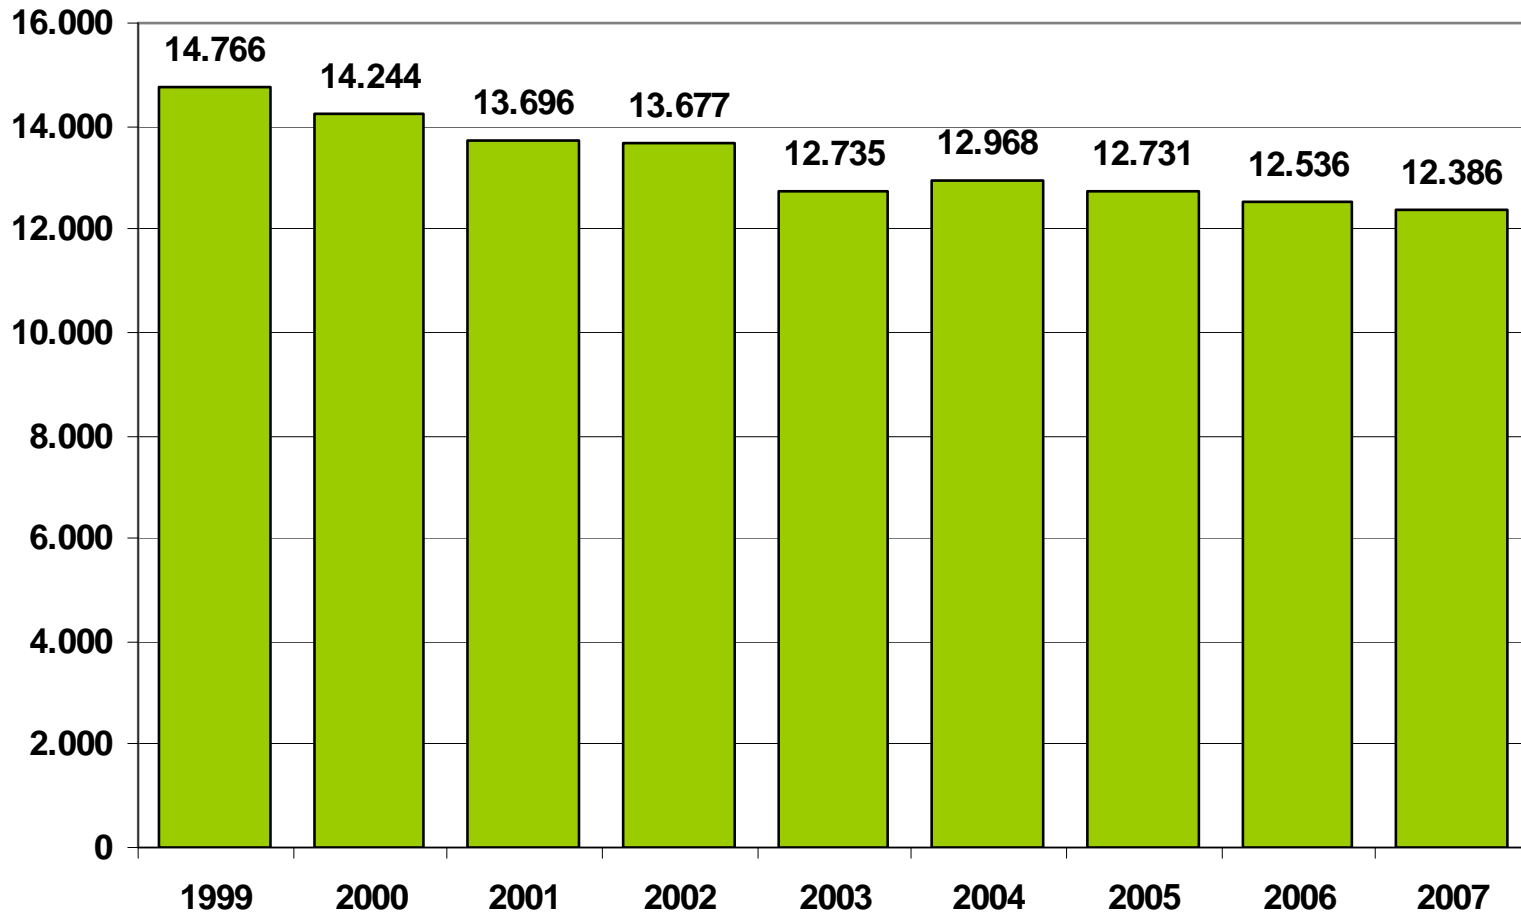

Zahl der SV-Beschäftigten im RWK Schwedt im Jahresdurchschnitt zwischen 1999 und 2007

Die Zahl der SV-Beschäftigten ist in Schwedt zwischen 1999 und 2007 beständig gesunken. Zwischen 1999 und 2007 ist die SV-Beschäftigung in Schwedt um ca. 16% zurückgegangen.