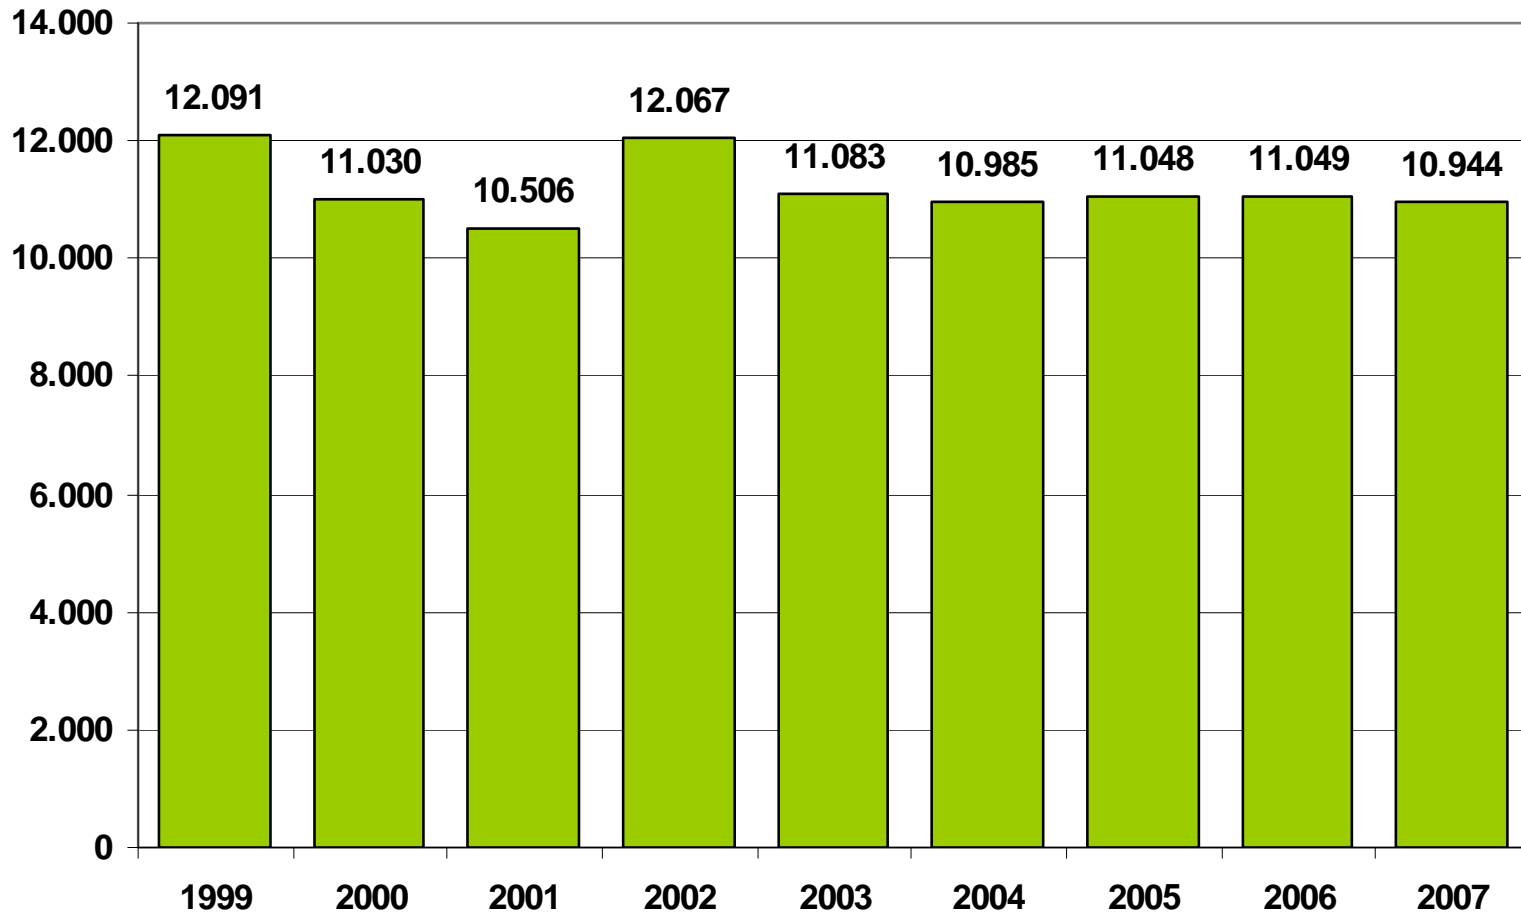

# Zahl der SV-Beschäftigten im RWK Spremberg im Jahresdurchschnitt zwischen 1999 und 2007

Abgesehen von den „Ausnahmejahren“ 1999 und 2002 ist die Zahl der SV-Beschäftigten in Spremberg zwischen 1999 und 2007 weitgehend stabil.