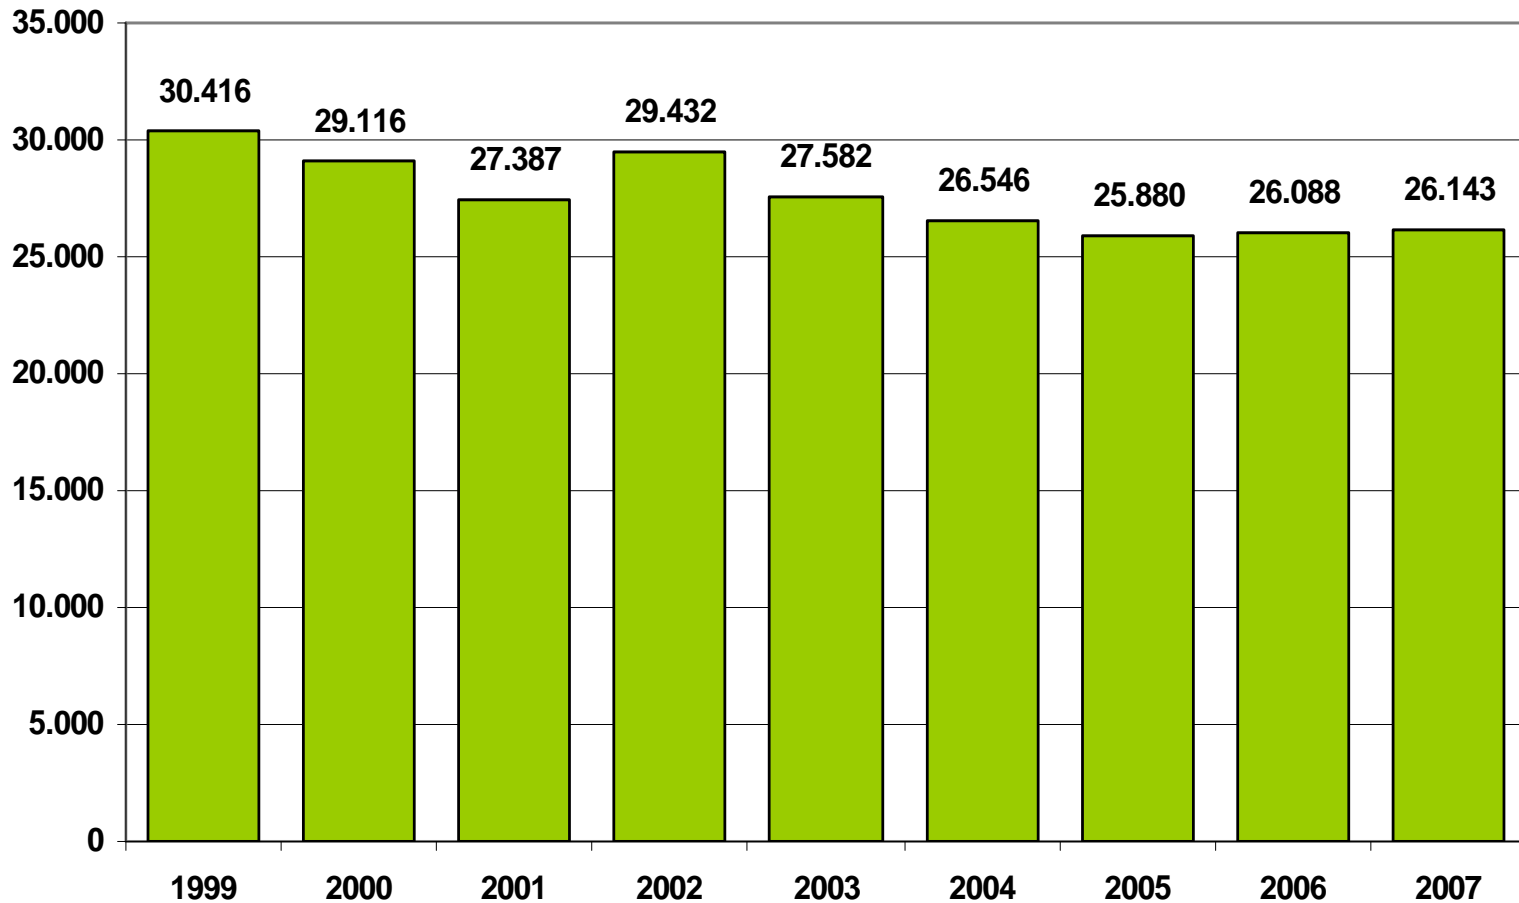

Zahl der SV-Beschäftigten im RWK Westlausitz im Jahresdurchschnitt zwischen 1999 und 2007

Die Zahl der SV-Beschäftigten ist im RWK Westlausitz zwischen 1999 und 2007 rückläufig (- 4.273 Beschäftigte entspricht einem Rückgang von ca. 14%).