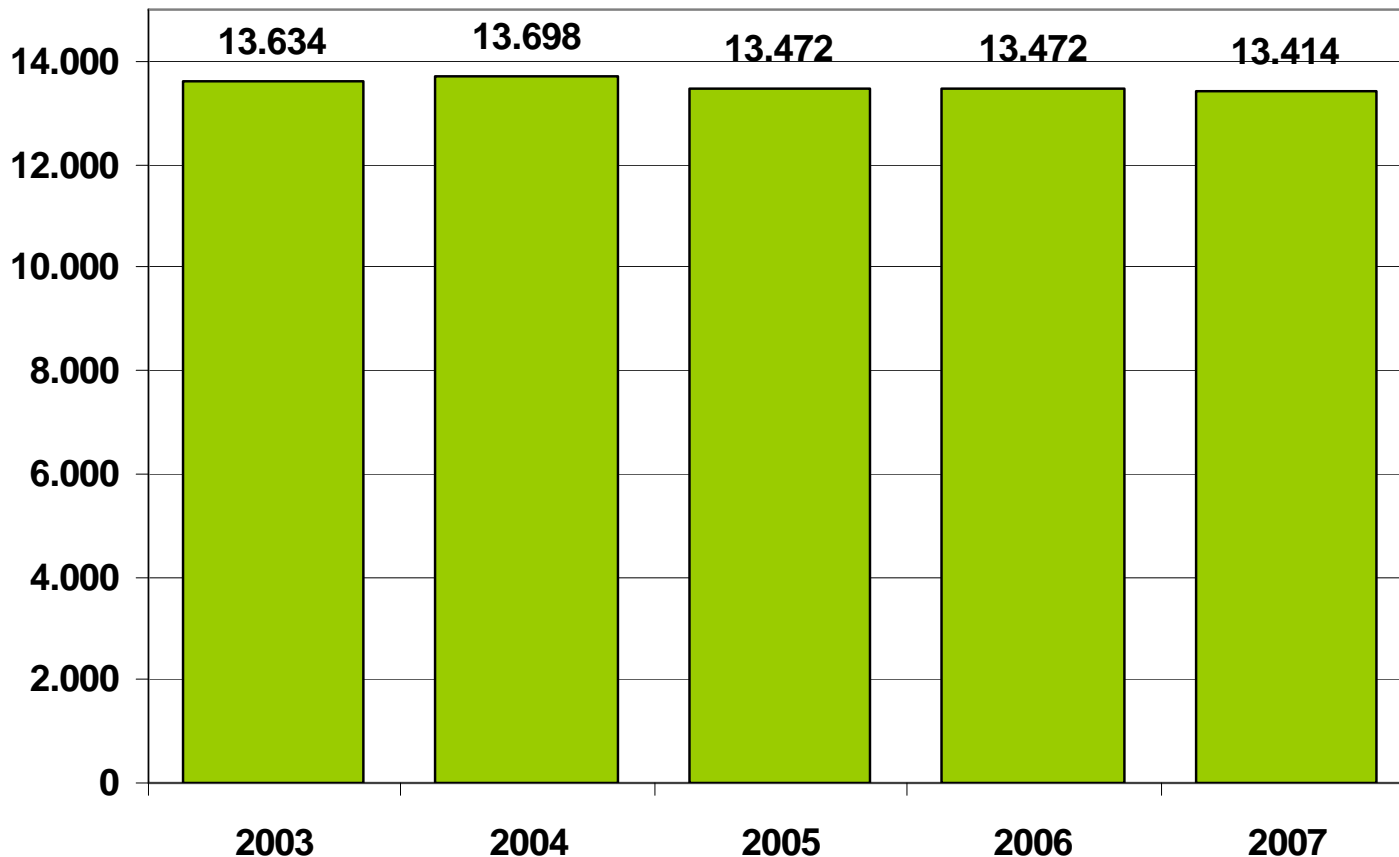

Zahl der SV-Beschäftigten im RWK Wittenberge/ Perleberg/ Karstädt im Jahresdurchschnitt zwischen 2003 und 2007*

Die Zahl der sozialversicherungspflichtig Beschäftigten ist im regionalen Wachstumskern Wittenberge/Perleberg/Karstädt zwischen 2003 und 2007 weitgehend stabil.