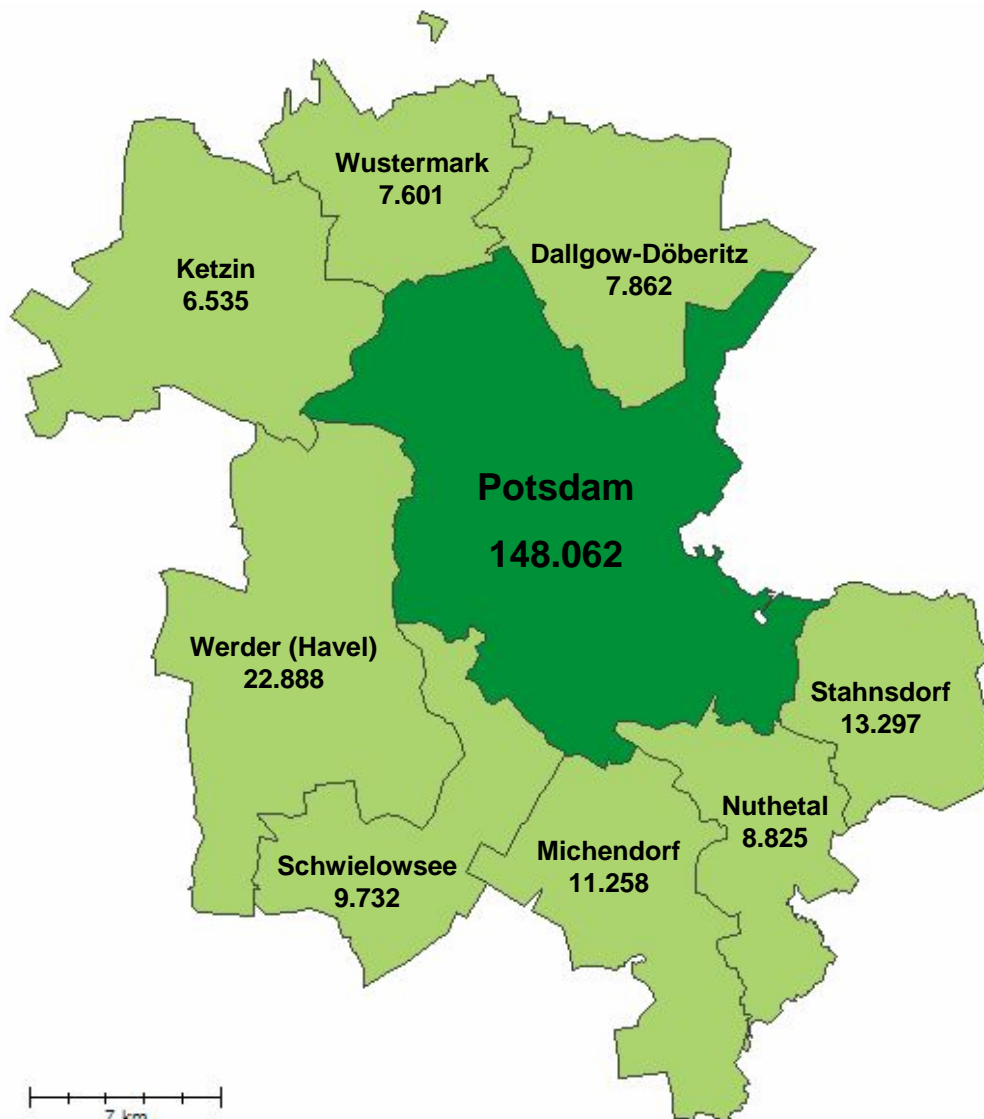

Einwohner im regionalen Wachstumskern Potsdam und in den Umlandgemeinden

7 km